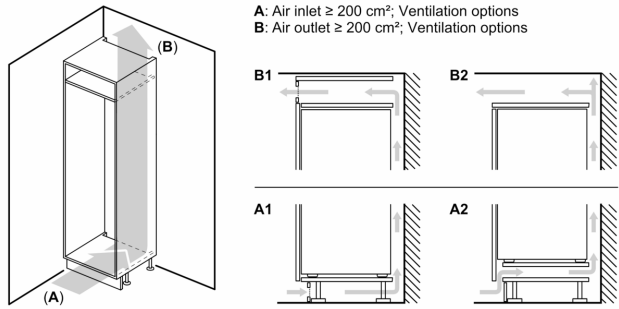

Medidas

- Dimensiones del aparato (alto x ancho x fondo sin tirador): 193.5 x 70.8 x 54.8 cm
- Dimensiones de encastre (alto x ancho x fondo): 194 x 71 x 56 cm

Etiquetado energético y otra información técnica

- Clase de eficiencia energética: E, dentro del rango de A (más eficiente) a G (menos eficiente)
- Volumen útil total: 383 l
- Consumo anual de energía: 256 kWh/a
- Muy silencioso: 34 dB

Instalación

- Sistema de instalación de puerta fija
- Puerta reversible
- Ruedas traseras y patas delanteras regulables en altura

Accesorios

- Posibilidad de unión de dos aparatos con el accesorio de unión correspondiente

**iQ300, Frigorífico combi
integrable, 193.5 x 70.8 cm,
Puerta fija
KB96NVFE0**

Dimensiones en mm

C: Saliente del panel frontal