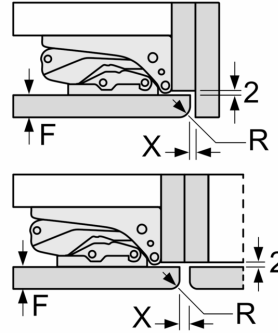

Medidas

- Dimensiones del aparato (alto x ancho x fondo sin tirador): 193.5 x 70.8 x 54.8 cm
- Dimensiones de encastre (alto x ancho x fondo): 194 x 71 x 56 cm

Etiquetado energético y otra información técnica

Accesorios

- Posibilidad de unión de dos aparatos con el accesorio de unión correspondiente

**iQ300, Frigorífico combi
integrable, 193.5 x 70.8 cm,
Puerta fija
KB96NVFE0**

Dimensiones en mm

C: Saliente del panel frontal

D: Borde inferior del panel frontal

Dimensiones en mm

Dimensiones en mm

Peso máximo permitido de los frontales de la unidad

Los frontales instalados en la unidad que superen el peso permitido pueden causar daños y afectar al funcionamiento de las bisagras

Δ Peso

A1	20 kg
A2	19 kg

Dimensiones en mm
Dimensiones del espacio recomendadas para instalación de puerta fija

F	R	X
16-19	0-3	2,5
20	0-1	3
	2-3	2,5
21	0-1	3
	2-3	2,5
22	0	4
	1	3,5
	2-3	3

Deben respetarse las medidas de los espacios recomendadas en la tabla para garantizar una apertura sin colisiones de la puerta del aparato y evitar que se dañen los muebles de cocina.