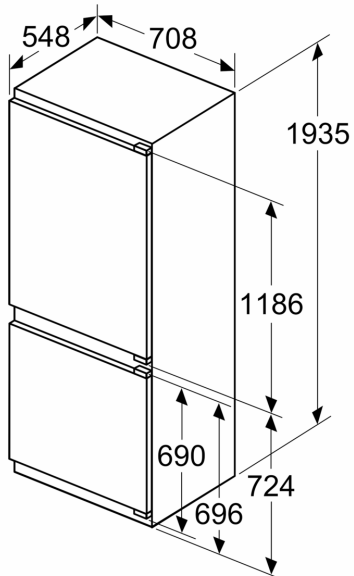

Medidas

- Dimensiones del aparato (alto x ancho x fondo sin tirador): 193.5 x 70.8 x 54.8 cm
- Dimensiones de encastre (alto x ancho x fondo): 194 x 71 x 56 cm

Etiquetado energético y otra información técnica

Accesorios

- Posibilidad de unión de dos aparatos con el accesorio de unión correspondiente

**iQ300, Frigorífico combi
integrable, 193.5 x 70.8 cm,
Puerta fija
KB96NVFE0**

Dimensiones en mm

C: Saliente del panel frontal

D: Borde inferior del panel frontal

Dimensiones en mm

Dimensiones en mm

Peso máximo permitido de los frontales de la unidad

Los frontales instalados en la unidad que superen el peso permitido pueden causar daños y afectar al funcionamiento de las bisagras

Δ Peso

A1	20 kg
A2	19 kg

Dimensiones en mm
Dimensiones del espacio recomendadas para instalación de puerta fija

F	R	X
16-19	0-3	2,5
20	0-1	3
	2-3	2,5
21	0-1	3
	2-3	2,5
22	0	4
	1	3,5
	2-3	3

Deben respetarse las medidas de los espacios recomendadas en la tabla para garantizar una apertura sin colisiones de la puerta del aparato y evitar que se dañen los muebles de cocina.