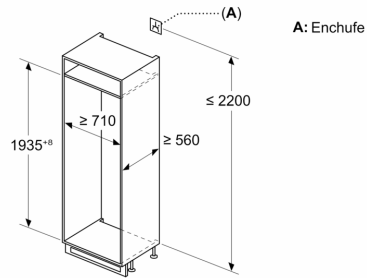

Dimensiones en mm