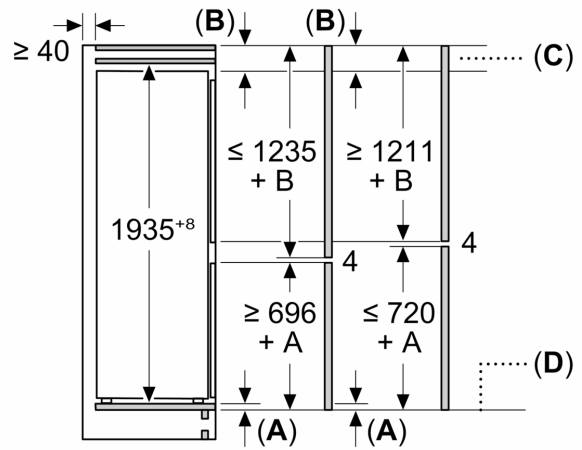

Medidas

- Dimensiones del aparato (alto x ancho x fondo sin tirador): 193.5 x 70.8 x 54.8 cm
- Dimensiones de encastre (alto x ancho x fondo): 194 x 71 x 56 cm

Etiquetado energético y otra información técnica

Accesorios

- Posibilidad de unión de dos aparatos con el accesorio de unión correspondiente

**iQ300, Frigorífico combi
integrable, 193.5 x 70.8 cm,
Puerta fija
KB96NVFE0**

Dimensiones en mm

C: Saliente del panel frontal