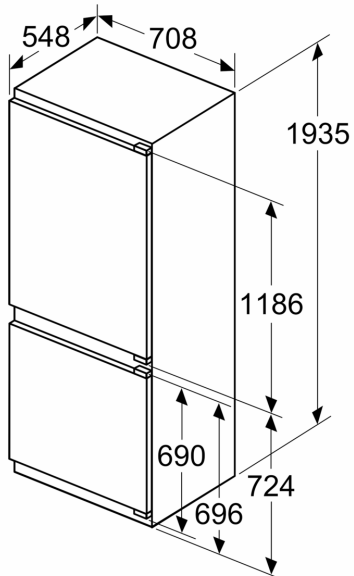

### Medidas

- Dimensiones del aparato (alto x ancho x fondo sin tirador): 193.5 x 70.8 x 54.8 cm
- Dimensiones de encastre (alto x ancho x fondo): 194 x 71 x 56 cm

### Accesorios

- Posibilidad de unión de dos aparatos con el accesorio de unión correspondiente

**iQ500, Frigorífico combi integrable, 193.5 x 70.8 cm, Cierre SoftClose con puerta fija KB96NADD0**

Dimensiones en mm

C: Saliente del panel frontal

D: Borde inferior del panel frontal

Dimensiones en mm

Dimensiones en mm

**Peso máximo permitido de los frontales de la unidad**

Los frontales instalados en la unidad que superen el peso permitido pueden causar daños y afectar al funcionamiento de las bisagras

Δ Peso

|    |       |
|----|-------|
| A1 | 20 kg |
| A2 | 19 kg |

**Dimensiones en mm**  
Dimensiones del espacio recomendadas para instalación de puerta fija

| F     | R   | X   |
|-------|-----|-----|
| 16-19 | 0-3 | 2,5 |
| 20    | 0-1 | 3   |
|       | 2-3 | 2,5 |
| 21    | 0-1 | 3   |
|       | 2-3 | 2,5 |
| 22    | 0   | 4   |
|       | 1   | 3,5 |
|       | 2-3 | 3   |