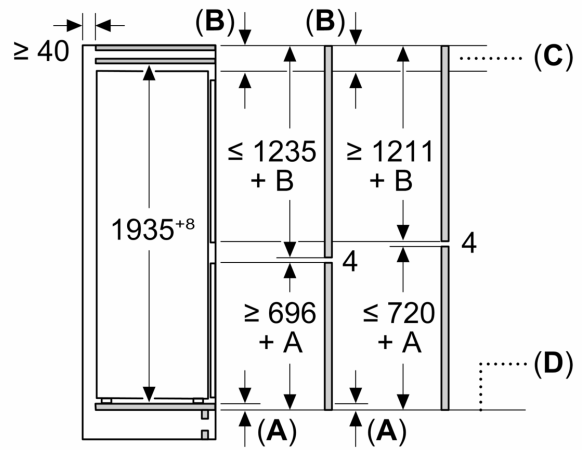

### Medidas

- Dimensiones del aparato (alto x ancho x fondo sin tirador): 193.5 x 70.8 x 54.8 cm
- Dimensiones de encastre (alto x ancho x fondo): 194 x 71 x 56 cm

### Accesorios

- Posibilidad de unión de dos aparatos con el accesorio de unión correspondiente

**iQ500, Frigorífico combi integrable, 193.5 x 70.8 cm, Cierre SoftClose con puerta fija KB96NADD0**

Dimensiones en mm