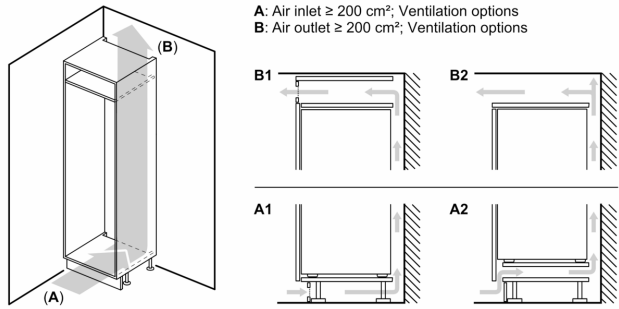

iQ500, Frigorífico combi integrable, 193.5 x 70.8 cm, Cierre SoftClose con puerta fija KB96NADD0