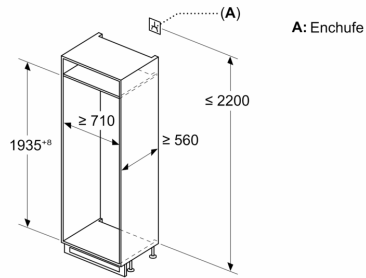

### Medidas

- Dimensiones del aparato (alto x ancho x fondo sin tirador): 193.5 x 70.8 x 54.8 cm
- Dimensiones de encastre (alto x ancho x fondo): 194 x 71 x 56 cm

### Accesorios

- Posibilidad de unión de dos aparatos con el accesorio de unión correspondiente

**iQ500, Frigorífico combi integrable, 193.5 x 70.8 cm, Cierre SoftClose con puerta fija KB96NADD0**

Dimensiones en mm

C: Saliente del panel frontal

D: Borde inferior del panel frontal

Dimensiones en mm

Dimensiones en mm

**Peso máximo permitido de los frontales de la unidad**

Los frontales instalados en la unidad que superen el peso permitido pueden causar daños y afectar al funcionamiento de las bisagras