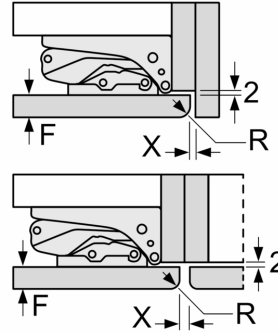

### Accesorios

- Posibilidad de unión de dos aparatos con el accesorio de unión correspondiente

**iQ500, Frigorífico combi integrable, 193.5 x 70.8 cm, Cierre SoftClose con puerta fija KB96NADD0**

Dimensiones en mm

C: Saliente del panel frontal

D: Borde inferior del panel frontal

Dimensiones en mm

Dimensiones en mm

**Peso máximo permitido de los frontales de la unidad**

Los frontales instalados en la unidad que superen el peso permitido pueden causar daños y afectar al funcionamiento de las bisagras

Δ Peso

|    |       |
|----|-------|
| A1 | 20 kg |
| A2 | 19 kg |

**Dimensiones en mm**  
Dimensiones del espacio recomendadas para instalación de puerta fija

| F     | R   | X   |
|-------|-----|-----|
| 16-19 | 0-3 | 2,5 |
| 20    | 0-1 | 3   |
|       | 2-3 | 2,5 |
| 21    | 0-1 | 3   |
|       | 2-3 | 2,5 |
| 22    | 0   | 4   |
|       | 1   | 3,5 |
|       | 2-3 | 3   |