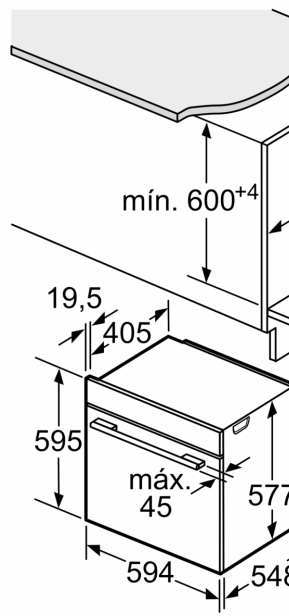

Equipamiento

Datos técnicos

Función adicional: Combinación con microondas
 Tipo de control: Electrónica
 Dimensiones de instalación necesarias (H x W x D): 595 x 594 x 548 mm
 Dimensiones cavidad (alto, ancho, fondo): 357.0 x 480 x 392.0 mm
 Longitud del cable de alimentación eléctrica: 120.0 cm
 Peso neto: 49.6 kg
 Peso bruto: 52.8 kg
 Código EAN: 4242003672174
 Potencia máxima del microondas: 800 W
 Potencia: 3600 W
 Intensidad corriente eléctrica: 16 A
 Tensión: 220-240 V
 Frecuencia: 60; 50 Hz
 Tipo de enchufe: Schuko con conexión a tierra
 Accesorios incluidos: 1 x Bandeja esmaltada, 1 x Parrilla profesional, 1 x Bandeja universal

**iQ700, Horno con vapor y
microondas, 60 x 60 cm, Acero
inoxidable
HN678G4S6**

Dibujos acotados

Si se instala el aparato se debe respetar el si encimera (incl., dado de soporte).

Tipo de placa

- Placa de inducción
- Placa de inducción de superficie completa
- Cocina de gas
- Cocina eléctrica

Espacio para conexión del aparato 320 x 115