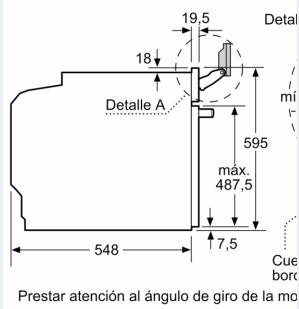

**iQ700, Horno con vapor y
microondas, 60 x 60 cm, Acero
inoxidable
HN678G4S6**

Dibujos acotados