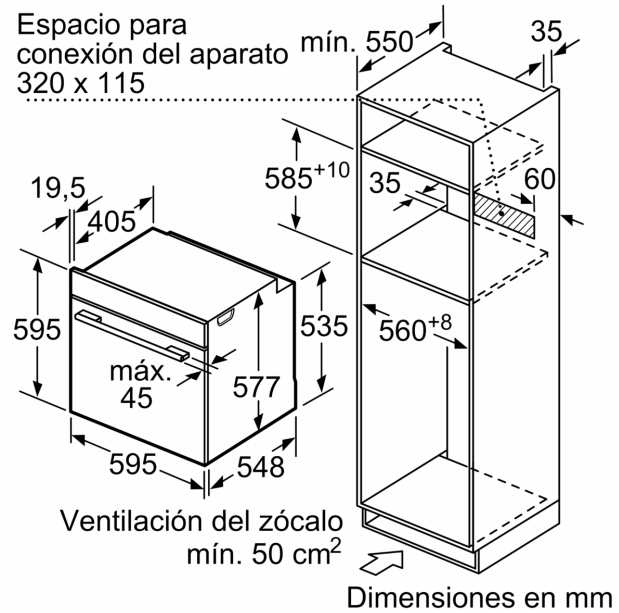

#### Datos técnicos

Función adicional: ..... Combinación con microondas  
 Tipo de control: ..... Electrónica  
 Dimensiones de instalación necesarias (H x W x D): 595 x 594 x 548 mm  
 Dimensiones cavidad (alto, ancho, fondo): 357.0 x 480 x 392.0 mm  
 Longitud del cable de alimentación eléctrica: ..... 120.0 cm  
 Peso neto: ..... 45.1 kg  
 Peso bruto: ..... 48.3 kg  
 Código EAN: ..... 4242003739952  
 Potencia máxima del microondas: ..... 800 W  
 Potencia: ..... 3600 W  
 Intensidad corriente eléctrica: ..... 16 A  
 Tensión: ..... 220-240 V  
 Frecuencia: ..... 60; 50 Hz  
 Tipo de enchufe: ..... Schuko con conexión a tierra  
 Accesorios incluidos: ..... 1 x Bandeja esmaltada, 1 x Parrilla profesional, 1 x Bandeja universal

iQ700, Horno con microondas, 60 x 60 cm, Acero inoxidable  
HM676G0S6

Dibujos acotados

Dimensiones en mm

Si se instala el aparato debajo de una placa, se debe respetar el siguiente grosor de encimera (incl., dado el caso, la estructura de soporte).

Tipo de placa	Mín. grosor de la encimera	
	saliente	a nivel
Placa de inducción	37 mm	38 mm
Placa de inducción de superficie completa	47 mm	48 mm
Cocina de gas	30 mm	38 mm
Cocina eléctrica	27 mm	30 mm

Dimensiones en mm

Dimensiones en mm