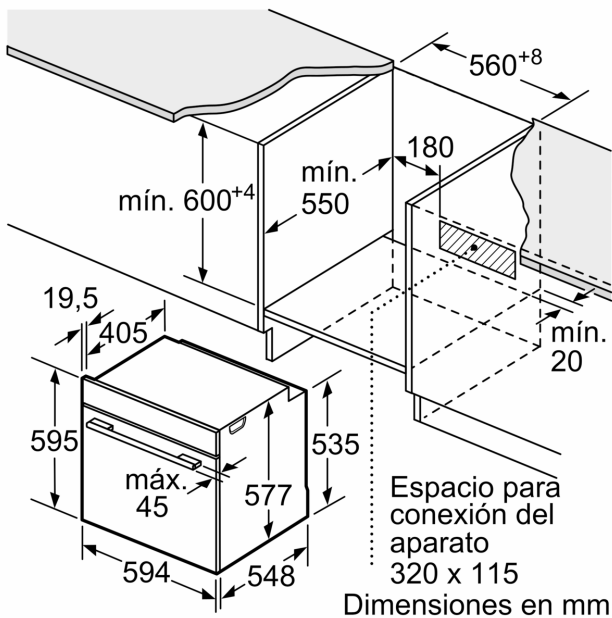

#### Datos técnicos

Función adicional: ..... Combinación con microondas  
 Tipo de control: ..... Electrónica  
 Dimensiones de instalación necesarias (H x W x D): 595 x 594 x 548 mm  
 Dimensiones cavidad (alto, ancho, fondo): 357.0 x 480 x 392.0 mm  
 Longitud del cable de alimentación eléctrica: ..... 120.0 cm  
 Peso neto: ..... 45.1 kg  
 Peso bruto: ..... 48.3 kg  
 Código EAN: ..... 4242003739952  
 Potencia máxima del microondas: ..... 800 W  
 Potencia: ..... 3600 W  
 Intensidad corriente eléctrica: ..... 16 A  
 Tensión: ..... 220-240 V  
 Frecuencia: ..... 60; 50 Hz  
 Tipo de enchufe: ..... Schuko con conexión a tierra  
 Accesorios incluidos: ..... 1 x Bandeja esmaltada, 1 x Parrilla profesional, 1 x Bandeja universal

iQ700, Horno con microondas, 60 x 60 cm, Acero inoxidable  
HM676G0S6

Dibujos acotados

Dimensiones en mm

Si se instala el aparato debajo de una placa, se debe respetar el siguiente grosor de encimera (incl., dado el caso, la estructura de soporte).

Tipo de placa	Mín. grosor de la encimera	
	saliente	a nivel
Placa de inducción	37 mm	38 mm
Placa de inducción de superficie completa	47 mm	48 mm
Cocina de gas	30 mm	38 mm
Cocina eléctrica	27 mm	30 mm

Dimensiones en mm

Dimensiones en mm