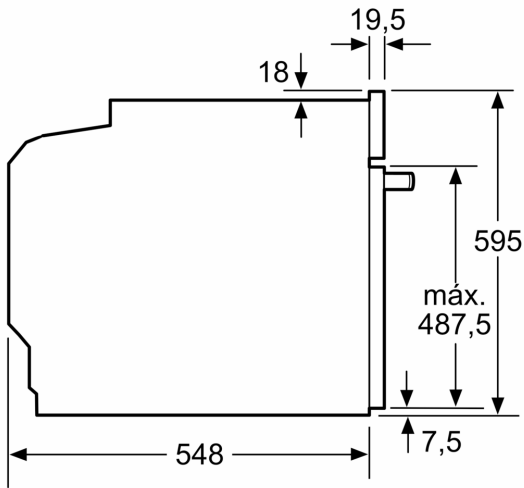

#### Datos técnicos

Función adicional: ..... Combinación con microondas  
 Tipo de control: ..... Electrónica  
 Dimensiones de instalación necesarias (H x W x D): 595 x 594 x 548 mm  
 Dimensiones cavidad (alto, ancho, fondo): 357.0 x 480 x 392.0 mm  
 Longitud del cable de alimentación eléctrica: ..... 120.0 cm  
 Peso neto: ..... 45.1 kg  
 Peso bruto: ..... 48.3 kg  
 Código EAN: ..... 4242003739952  
 Potencia máxima del microondas: ..... 800 W  
 Potencia: ..... 3600 W  
 Intensidad corriente eléctrica: ..... 16 A  
 Tensión: ..... 220-240 V  
 Frecuencia: ..... 60; 50 Hz  
 Tipo de enchufe: ..... Schuko con conexión a tierra  
 Accesorios incluidos: ..... 1 x Bandeja esmaltada, 1 x Parrilla profesional, 1 x Bandeja universal

iQ700, Horno con microondas, 60 x 60 cm, Acero inoxidable  
HM676G0S6

Dibujos acotados

Dimensiones en mm

Si se instala el aparato debajo de una placa, se debe respetar el siguiente grosor de encimera (incl., dado el caso, la estructura de soporte).

Dimensiones en mm