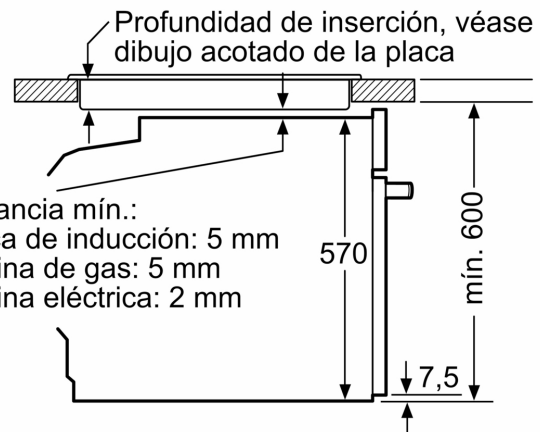

#### **Medidas**

- Dimensiones del aparato (alto x ancho x fondo): 595 mm x 594 mm x 548 mm
- Dimensiones de encastre (alto x ancho x fondo): 585 mm-595 mm x 560 mm-568 mm x 550 mm
- Puerta interior FullGlass
- Consultar y respetar las dimensiones de encastre facilitadas en el manual de instalación
- Multifunción (7 funciones): Sistema de calentamiento 3D Profesional, Calor superior e inferior, Función pizza, Aire caliente suave, Grill con aire caliente, Grill de amplia superficie, Calor inferior

**Serie 4, Horno, 60 x 60 cm, Acero inoxidable**  
**HBA574ES3**

Dimensiones en mm

Montaje con una placa.

- A:** 19,5 mm
- B:** Espacio para la conexión del aparato 320 x 115 mm

Dimensiones en mm