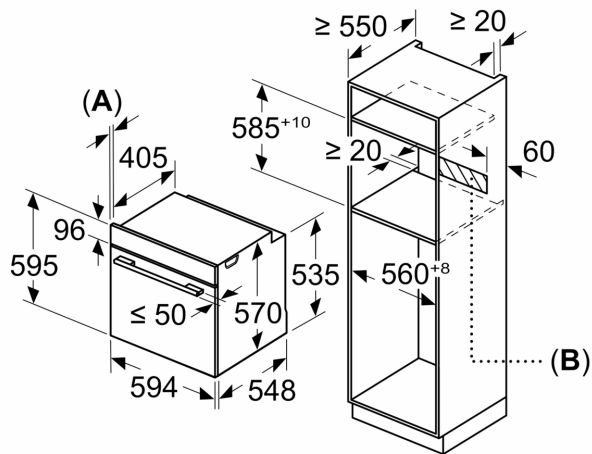

#### **Medidas**

- Dimensiones del aparato (alto x ancho x fondo): 595 mm x 594 mm x 548 mm
- Dimensiones de encastre (alto x ancho x fondo): 585 mm-595 mm x 560 mm-568 mm x 550 mm
- Puerta interior FullGlass
- Consultar y respetar las dimensiones de encastre facilitadas en el manual de instalación
- Multifunción (7 funciones): Sistema de calentamiento 3D Profesional, Calor superior e inferior, Función pizza, Aire caliente suave, Grill con aire caliente, Grill de amplia superficie, Calor inferior

**Serie 4, Horno, 60 x 60 cm, Acero inoxidable**  
**HBA574ES3**

Dimensiones en mm

Montaje con una placa.

- A:** 19,5 mm
- B:** Espacio para la conexión del aparato 320 x 115 mm

Dimensiones en mm