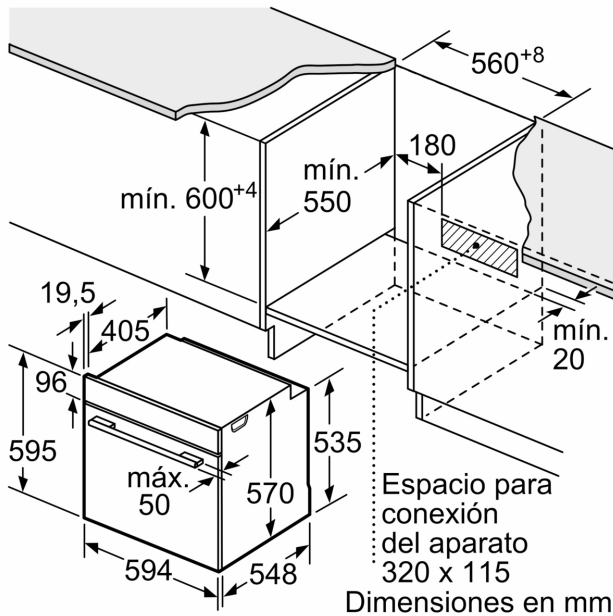

#### **Medidas**

- Dimensiones del aparato (alto x ancho x fondo): 595 mm x 594 mm x 548 mm
- Dimensiones de encastre (alto x ancho x fondo): 585 mm-595 mm x 560 mm-568 mm x 550 mm
- Puerta interior FullGlass
- Consultar y respetar las dimensiones de encastre facilitadas en el manual de instalación
- Multifunción (7 funciones): Sistema de calentamiento 3D Profesional, Calor superior e inferior, Función pizza, Aire caliente suave, Grill con aire caliente, Grill de amplia superficie, Calor inferior

#### **Gradas / railes**

**Serie 4, Horno, 60 x 60 cm, Acero inoxidable**  
**HBA574ES3**

Dimensiones en mm

Montaje con una placa.

- A:** 19,5 mm
- B:** Espacio para la conexión del aparato 320 x 115 mm

Dimensiones en mm