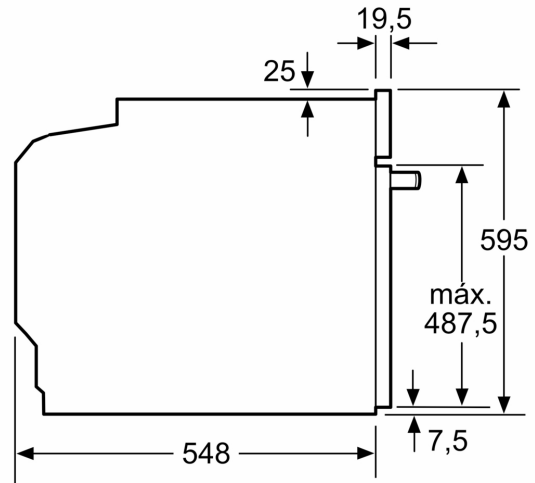

#### **Medidas**

- Dimensiones del aparato (alto x ancho x fondo): 595 mm x 594 mm x 548 mm
- Dimensiones de encastre (alto x ancho x fondo): 585 mm-595 mm x 560 mm-568 mm x 550 mm
- Puerta interior FullGlass
- Consultar y respetar las dimensiones de encastre facilitadas en el manual de instalación
- Multifunción (7 funciones): Sistema de calentamiento 3D Profesional, Calor superior e inferior, Función pizza, Aire caliente suave, Grill con aire caliente, Grill de amplia superficie, Calor inferior

#### **Gradas / railes**

**Serie 4, Horno, 60 x 60 cm, Acero inoxidable**  
**HBA574ES3**

Dimensiones en mm

Montaje con una placa.

- A:** 19,5 mm
- B:** Espacio para la conexión del aparato 320 x 115 mm

Dimensiones en mm