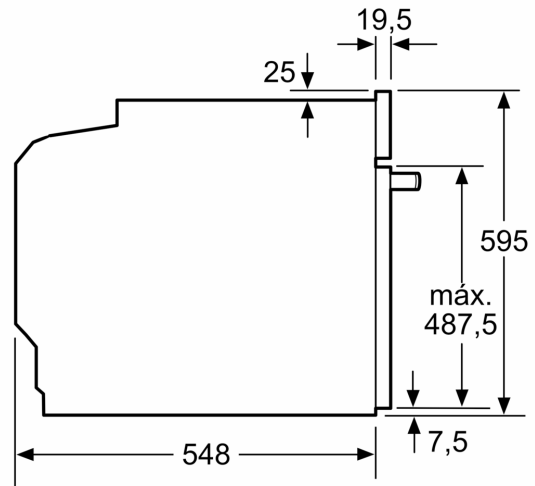

#### Datos técnicos

Diseño: ..... Integrable  
 Sistema de limpieza: ..... Pirolítico+Hidrolítico  
 Dimensiones de instalación necesarias (H x W x D): ..... 585-595 x 560-568 x 550 mm  
 Dimensiones de instalación necesarias (H x W x D): 595 x 594 x 548 mm  
 Medidas del producto embalado: ..... 675 x 660 x 690 mm  
 Material del panel de mandos: ..... Cristal  
 Material de la puerta: ..... vidrio  
 Peso neto: ..... 37.3 kg  
 Volúmen útil (de la cavidad): ..... 71 l  
 Método de cocción: ..... Grill de amplia superficie, aire caliente suave, Aire caliente, Hornear, Función Pizza, Solera, Grill con aire caliente  
 Regulación de temperatura: ..... Electrónica  
 Número de luces interiores: ..... 1  
 Longitud del cable de alimentación eléctrica: ..... 120.0 cm  
 Código EAN: ..... 4242003925324  
 Número de cavidades - (2010/30/CE): ..... 1  
 Clase de eficiencia energética: ..... A  
 Consumo de energía por ciclo convencional (2010/30/EC): ..... 0.99 kWh/cycle  
 Energy consumption per cycle forced air convection (2010/30/EC): 0.81 kWh/cycle  
 Índice de eficiencia energética (2010/30/CE): ..... 95.3 %  
 Potencia: ..... 3600 W  
 Intensidad corriente eléctrica: ..... 16 A  
 Tensión: ..... 220-240 V  
 Frecuencia: ..... 50; 60 Hz  
 Tipo de enchufe: ..... Schuko con conexión a tierra  
 Accesorios incluidos: ..... 1 x Parrilla profesional, 1 x Bandeja universal

#### Medidas

- Dimensiones del aparato (alto x ancho x fondo): 595 mm x 594 mm x 548 mm
- Dimensiones de encastre (alto x ancho x fondo): 585 mm-595 mm x 560 mm-568 mm x 550 mm
- Consultar y respetar las dimensiones de encastre facilitadas en el manual de instalación

Dibujos acotados

Dimensiones en mm

A: 19,5 mm  
B: Espacio para la conexión del aparato  
320 x 115 mm

Montaje con una placa.