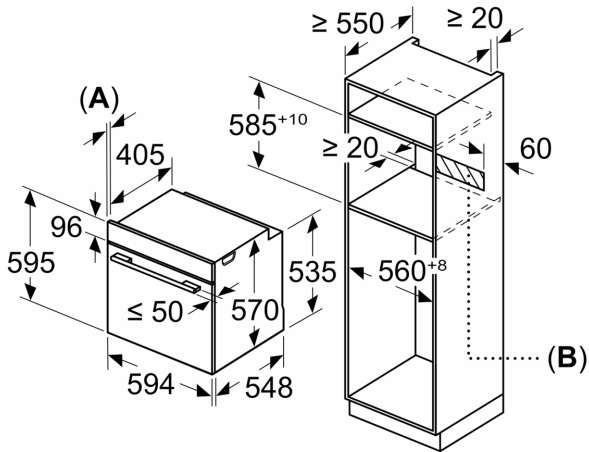

#### Medidas

- Dimensiones del aparato (alto x ancho x fondo): 595 mm x 594 mm x 548 mm
- Dimensiones de encastre (alto x ancho x fondo): 585 mm-595 mm x 560 mm-568 mm x 550 mm
- Consultar y respetar las dimensiones de encastre facilitadas en el manual de instalación

Dibujos acotados

Dimensiones en mm

A: 19,5 mm  
B: Espacio para la conexión del aparato  
320 x 115 mm

Montaje con una placa.