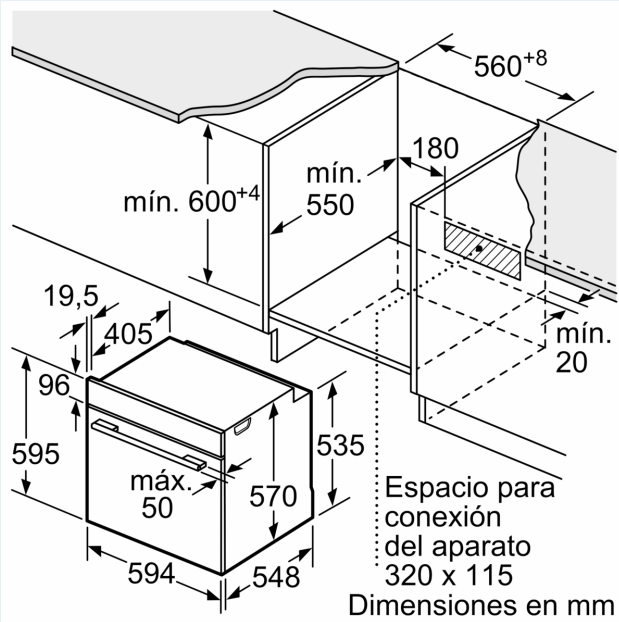

#### Equipamiento

- 5 niveles de colocación de bandejas
- Raíles: Cavity lisa con gradas cromadas sin raíles
- Maneta estética profesional
- Accesorios: parrilla profesional, bandeja profunda
- Iluminación interior halógena
- Longitud del cable de conexión: 120 cm
- Potencia total a red eléctrica: 3.6 kw
- Clase de eficiencia energética (acc. EU Nr. 65/2014): A(en un rango de eficiencia energética de A+++ a D)
- Consumo de energía por ciclo en modo tradicional:0.99 kWh
- Consumo de energía por ciclo con ventilación forzada:0.81 kWh
- Volumen de la cavidad:71 litros

#### Medidas

- Dimensiones del aparato (alto x ancho x fondo): 595 mm x 594 mm x 548 mm
- Dimensiones de encastre (alto x ancho x fondo): 585 mm-595 mm x 560 mm-568 mm x 550 mm
- Consultar y respetar las dimensiones de encastre facilitadas en el manual de instalación

Dibujos acotados

Dimensiones en mm

A: 19,5 mm  
B: Espacio para la conexión del aparato  
320 x 115 mm

Montaje con una placa.