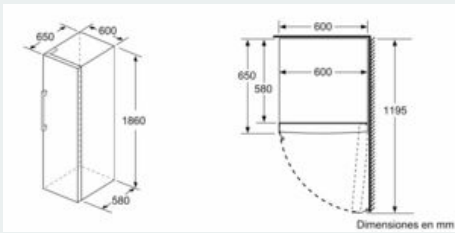

iQ500, Congelador de libre instalación, 186 x 60 cm, Blanco GS36NAWEP

Dibujos acotados

	a	b	c	d	e	f
KSW36, GSD36	187					
KSV36, KSF36, GSN36, GSV36	186					
KSV33, GSN33, GSV33	176	60	65	58	60	119,5
KSV29, GSN29, GSV29	161					
GSV24	146					
GSN51	161					
GSN54	176	70	78	70	70	142
GSN58	191					

a) Altura
b) Ancho
c) Profundidad con la puerta cerrada sin tirador
d) Profundidad del armario
e) Ancho con la puerta abierta y sin tirador
f) Profundidad con la puerta abierta sin tirador

Dimensiones en cm