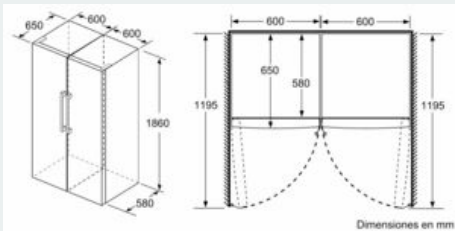

iQ500, Congelador de libre instalación, 186 x 60 cm, Blanco GS36NAWEP

Dibujos acotados

	a	b	c	d	e	f
KSW36, GSD36	187					
KSV36, KSF36, GSN36, GSV36	186					
KSV33, GSN33, GSV33	176	60	65	58	60	119,5
KSV29, GSN29, GSV29	161					
GSV24	146					
GSN51	161					
GSN54	176	70	78	70	70	142
GSN58	191					

a) Altura
b) Ancho
c) Profundidad con la puerta cerrada sin tirador
d) Profundidad del armario
e) Ancho con la puerta abierta y sin tirador
f) Profundidad con la puerta abierta sin tirador

Dimensiones en cm