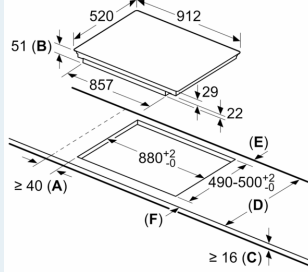

Equipamiento

Datos técnicos

Familia de Producto:Placa independiente.vitrocerámica
 Diseño: Integrande
 Energy input: Eléctrica
 Número de posiciones que se pueden usar al mismo tiempo: 5
 Dimensiones de instalación necesarias (H x W x D): . 51 x 880-880 x 490-500 mm
 Altura: 912 mm
 Dimensiones de instalación necesarias (H x W x D): . 51 x 912 x 520 mm
 Medidas del producto embalado: 126 x 1073 x 603 mm
 Peso neto: 18.9 kg
 Peso bruto:22.7 kg
 Indicador de calor residual: Separado
 Ubicación del panel de mandos: Hob front
 Material de la superficie básica: Cristal negro
 Color superficie superior:Negro, Aluminio gratado
 Longitud del cable de alimentación eléctrica: 110.0 cm
 Código EAN: 4242003759783
 Tensión: 220-240 V
 Frecuencia: 60; 50 Hz

Accesorios

- Incluye recetario bajo pedido y guía rápida para el control de temperatura: fryingSensor

Medidas

- Medidas del aparato (ancho x fondo): 912 x 520 mm
- Medidas de encastre (ancho x fondo): 880 x 490 mm

iQ700, Placa inducción, 90 cm,
Negro
EX975LVV1E

Dibujos acotados

① Rendija de ventilación necesaria

Dimensiones en mm

Dimensiones en mm

① Rendija de ventilación necesaria

Dimensiones en mm

Dimensiones en mm

Dibujos acotados

Dimensiones en mm

- A:** Distancia mínima desde el corte de la placa hasta la pared.
- B:** Profundidad de inserción.
- C:** Debe haber un espacio libre de 30 mm entre la superficie de la encimera y la parte superior delantera del horno. Consultar el espacio necesario para el horno.