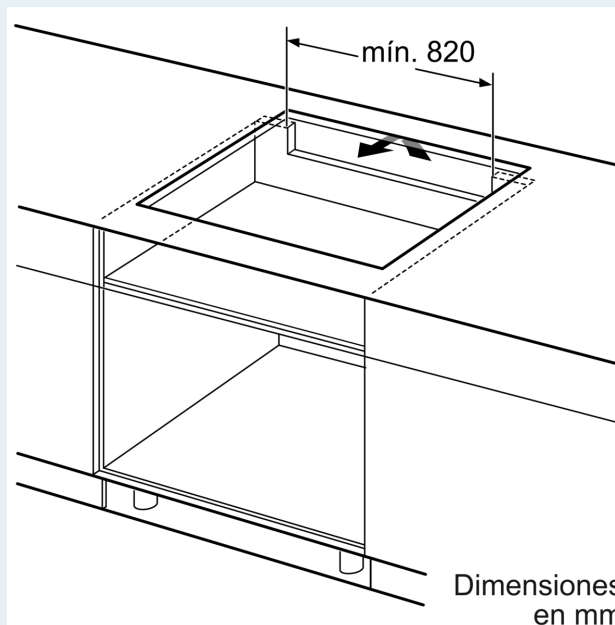

Equipamiento

Datos técnicos

Familia de Producto:Placa independiente.vitrocerámica
 Diseño: Integrande
 Energy input: Eléctrica
 Número de posiciones que se pueden usar al mismo tiempo: 5
 Dimensiones de instalación necesarias (H x W x D): . 51 x 880-880 x 490-500 mm
 Altura: 912 mm
 Dimensiones de instalación necesarias (H x W x D): . 51 x 912 x 520 mm
 Medidas del producto embalado: 126 x 1073 x 603 mm
 Peso neto: 18.9 kg
 Peso bruto:22.7 kg
 Indicador de calor residual: Separado
 Ubicación del panel de mandos: Hob front
 Material de la superficie básica: Cristal negro
 Color superficie superior:Negro, Aluminio gratado
 Longitud del cable de alimentación eléctrica: 110.0 cm
 Código EAN: 4242003759783
 Tensión: 220-240 V
 Frecuencia: 60; 50 Hz

Accesorios

- Incluye recetario bajo pedido y guía rápida para el control de temperatura: fryingSensor

Medidas

- Medidas del aparato (ancho x fondo): 912 x 520 mm
- Medidas de encastre (ancho x fondo): 880 x 490 mm

iQ700, Placa inducción, 90 cm,
Negro
EX975LVV1E

Dibujos acotados

① Rendija de ventilación necesaria

Dimensiones en mm

Dimensiones en mm

① Rendija de ventilación necesaria

Dimensiones en mm

Dimensiones en mm