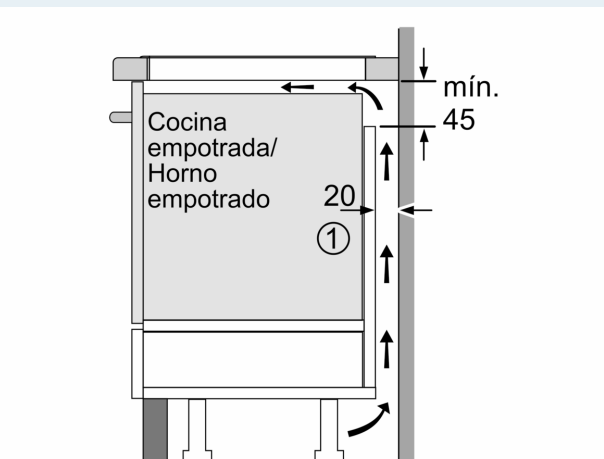

Equipamiento

Datos técnicos

Familia de Producto:Placa independiente.vitrocerámica
 Diseño: Integrande
 Energy input: Eléctrica
 Número de posiciones que se pueden usar al mismo tiempo: 5
 Dimensiones de instalación necesarias (H x W x D): . 51 x 880-880 x 490-500 mm
 Altura: 912 mm
 Dimensiones de instalación necesarias (H x W x D): . 51 x 912 x 520 mm
 Medidas del producto embalado: 126 x 1073 x 603 mm
 Peso neto: 18.9 kg
 Peso bruto:22.7 kg
 Indicador de calor residual: Separado
 Ubicación del panel de mandos: Hob front
 Material de la superficie básica: Cristal negro
 Color superficie superior:Negro, Aluminio gratado
 Longitud del cable de alimentación eléctrica: 110.0 cm
 Código EAN: 4242003759783
 Tensión: 220-240 V
 Frecuencia: 60; 50 Hz

Accesorios

- Incluye recetario bajo pedido y guía rápida para el control de temperatura: fryingSensor

Medidas

- Medidas del aparato (ancho x fondo): 912 x 520 mm
- Medidas de encastre (ancho x fondo): 880 x 490 mm

iQ700, Placa inducción, 90 cm,
Negro
EX975LVV1E

Dibujos acotados

① Rendija de ventilación necesaria

Dimensiones en mm

Dimensiones en mm

① Rendija de ventilación necesaria

Dimensiones en mm

Dimensiones en mm

Dibujos acotados

Dimensiones en mm

- A:** Distancia mínima desde el corte de la placa hasta la pared.
- B:** Profundidad de inserción.
- C:** Debe haber un espacio libre de 30 mm entre la superficie de la encimera y la parte superior delantera del horno. Consultar el espacio necesario para el horno.