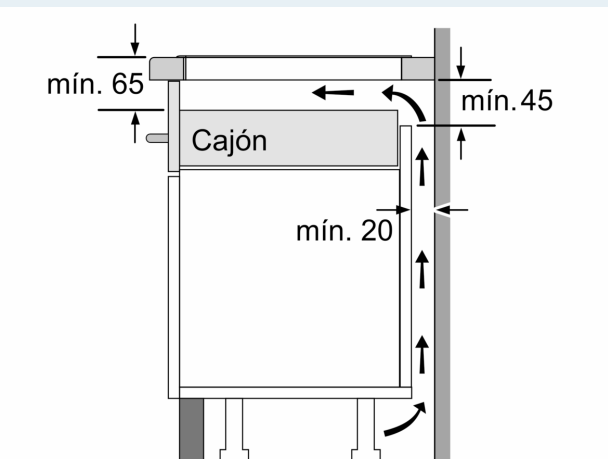

Equipamiento

Datos técnicos

Familia de Producto:Placa independiente.vitrocerámica
 Diseño: Integrande
 Energy input: Eléctrica
 Número de posiciones que se pueden usar al mismo tiempo: 5
 Dimensiones de instalación necesarias (H x W x D): . 51 x 880-880 x 490-500 mm
 Altura: 912 mm
 Dimensiones de instalación necesarias (H x W x D): . 51 x 912 x 520 mm
 Medidas del producto embalado: 126 x 1073 x 603 mm
 Peso neto: 18.9 kg
 Peso bruto:22.7 kg
 Indicador de calor residual: Separado
 Ubicación del panel de mandos: Hob front
 Material de la superficie básica: Cristal negro
 Color superficie superior:Negro, Aluminio gratado
 Longitud del cable de alimentación eléctrica: 110.0 cm
 Código EAN: 4242003759783
 Tensión: 220-240 V
 Frecuencia: 60; 50 Hz

Accesorios

- Incluye recetario bajo pedido y guía rápida para el control de temperatura: fryingSensor

Medidas

- Medidas del aparato (ancho x fondo): 912 x 520 mm
- Medidas de encastre (ancho x fondo): 880 x 490 mm

iQ700, Placa inducción, 90 cm,
Negro
EX975LVV1E

Dibujos acotados

① Rendija de ventilación necesaria

Dimensiones en mm

Dimensiones en mm

① Rendija de ventilación necesaria

Dimensiones en mm

Dimensiones en mm

Dibujos acotados

Dimensiones en mm

- A:** Distancia mínima desde el corte de la placa hasta la pared.
- B:** Profundidad de inserción.
- C:** Debe haber un espacio libre de 30 mm entre la superficie de la encimera y la parte superior delantera del horno. Consultar el espacio necesario para el horno.