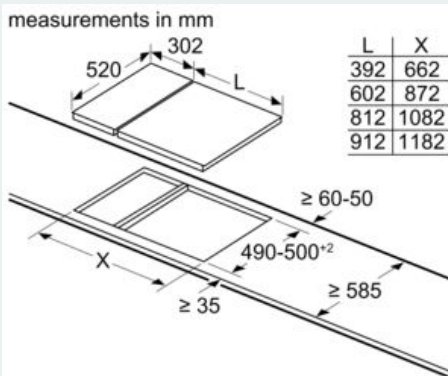

iQ700, Placa dominó, induccion, 30 cm, Negro EX375FXB1E

Dibujos acotados