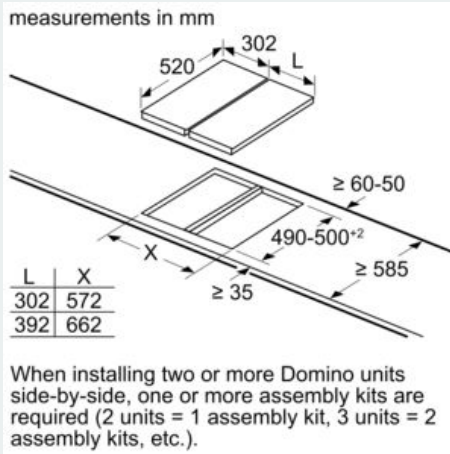

iQ700, Placa dominó, induccion, 30 cm, Negro EX375FXB1E

Dibujos acotados

Dimensiones en mm
Posibilidades de combinación de encimeras dominó con las correspondientes dimensiones de los aparatos y los huecos

Tipo de anchura:	30	40	60	70	80	90
Anchura del aparato:	302	392	602	710	812	912
	A	B	C	D	L	X
2x30	302	302	-	-	604	572
1x30, 1x40	302	392	-	-	694	662
1x30, 1x60	302	602	-	-	904	872
1x30, 1x70*	302	710	-	-	1012	980
1x30, 1x80	302	812	-	-	1114	1082
1x30, 1x90	302	912	-	-	1214	1182
2x40	392	392	-	-	784	752
1x40, 1x60	392	602	-	-	994	962
1x40, 1x70*	392	710	-	-	1102	1070
1x40, 1x80	392	812	-	-	1204	1172
1x40, 1x90	392	912	-	-	1304	1272
3x30	302	302	302	-	906	874
2x30, 1x40	302	302	392	-	996	964
2x30, 1x60	302	302	602	-	1206	1174
2x30, 1x70*	302	302	710	-	1314	1282
2x30, 1x80	302	302	812	-	1416	1384
2x30, 1x90	302	302	912	-	1516	1484
1x30, 2x40	302	392	392	-	1086	1054
1x30, 1x40, 1x60	302	392	602	-	1296	1264
1x30, 1x40, 1x70*	302	392	710	-	1404	1372
1x30, 1x40, 1x80	302	392	812	-	1506	1474
1x30, 1x40, 1x90	302	392	912	-	1606	1574
3x40	392	392	392	-	1176	1144
2x40, 1x60	392	392	602	-	1386	1354
4x30	302	302	302	302	1208	1176
3x30, 1x40	302	302	302	392	1298	1266
2x30, 2x40	302	302	392	392	1388	1356
1x30, 3x40	302	392	392	392	1478	1446
1x30, 1x75	302	750	-	-	1052	1016
1x40, 1x75	392	750	-	-	1142	1106
2x30, 1x75	302	302	750	-	1354	1318
1x30, 1x40, 1x75	302	392	750	-	1444	1408

* No es posible con parrilla de induccion de 70 cm