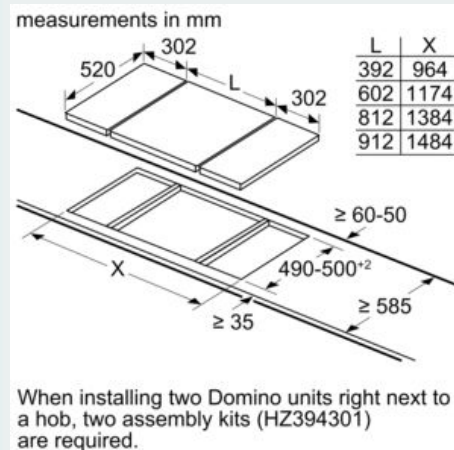

iQ700, Placa dominó, induccion, 30 cm, Negro EX375FXB1E

Dibujos acotados

Dimensiones en mm
Posibilidades de combinación de encimeras dominó con las correspondientes dimensiones de los aparatos y los huecos

Tipo de anchura:	30	40	60	70	80	90
Anchura del aparato:	302	392	602	710	812	912
	A	B	C	D	L	X
2x30	302	302	-	-	604	572
1x30, 1x40	302	392	-	-	694	662
1x30, 1x60	302	602	-	-	904	872
1x30, 1x70*	302	710	-	-	1012	980
1x30, 1x80	302	812	-	-	1114	1082
1x30, 1x90	302	912	-	-	1214	1182
2x40	392	392	-	-	784	752
1x40, 1x60	392	602	-	-	994	962
1x40, 1x70*	392	710	-	-	1102	1070
1x40, 1x80	392	812	-	-	1204	1172
1x40, 1x90	392	912	-	-	1304	1272
3x30	302	302	302	-	906	874
2x30, 1x40	302	302	392	-	996	964
2x30, 1x60	302	302	602	-	1206	1174
2x30, 1x70*	302	302	710	-	1314	1282
2x30, 1x80	302	302	812	-	1416	1384
2x30, 1x90	302	302	912	-	1516	1484
1x30, 2x40	302	392	392	-	1086	1054
1x30, 1x40, 1x60	302	392	602	-	1296	1264
1x30, 1x40, 1x70*	302	392	710	-	1404	1372
1x30, 1x40, 1x80	302	392	812	-	1506	1474
1x30, 1x40, 1x90	302	392	912	-	1606	1574
3x40	392	392	392	-	1176	1144
2x40, 1x60	392	392	602	-	1386	1354
4x30	302	302	302	302	1208	1176
3x30, 1x40	302	302	302	392	1298	1266
2x30, 2x40	302	302	392	392	1388	1356
1x30, 3x40	302	392	392	392	1478	1446
1x30, 1x75	302	750	-	-	1052	1016
1x40, 1x75	392	750	-	-	1142	1106
2x30, 1x75	302	302	750	-	1354	1318
1x30, 1x40, 1x75	302	392	750	-	1444	1408

* No es posible con parrilla de induccion de 70 cm