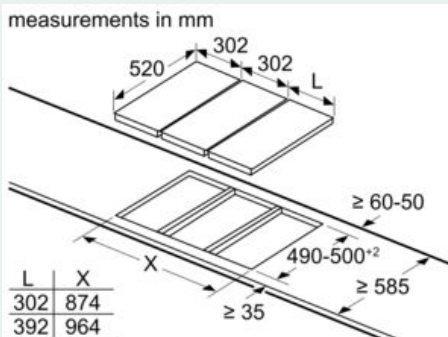

Accesorios

- HZ394301: accesorio de unión necesario para combinación con otros modelos topClass

Medidas

- Medidas del aparato (ancho x fondo): 302 x 520 mm
- Medidas de encastre (ancho x fondo): 270 x 490 mm

iQ700, Placa dominó, induccion, 30 cm, Negro EX375FXB1E

Dibujos acotados

Dimensiones en mm
Posibilidades de combinación de encimeras dominó con las correspondientes dimensiones de los aparatos y los huecos

Tipo de anchura:	30	40	60	70	80	90
Anchura del aparato:	302	392	602	710	812	912
	A	B	C	D	L	X
2x30	302	302	-	-	604	572
1x30, 1x40	302	392	-	-	694	662
1x30, 1x60	302	602	-	-	904	872
1x30, 1x70*	302	710	-	-	1012	980
1x30, 1x80	302	812	-	-	1114	1082
1x30, 1x90	302	912	-	-	1214	1182
2x40	392	392	-	-	784	752
1x40, 1x60	392	602	-	-	994	962
1x40, 1x70*	392	710	-	-	1102	1070
1x40, 1x80	392	812	-	-	1204	1172
1x40, 1x90	392	912	-	-	1304	1272
3x30	302	302	302	-	906	874
2x30, 1x40	302	302	392	-	996	964
2x30, 1x60	302	302	602	-	1206	1174
2x30, 1x70*	302	302	710	-	1314	1282
2x30, 1x80	302	302	812	-	1416	1384
2x30, 1x90	302	302	912	-	1516	1484
1x30, 2x40	302	392	392	-	1086	1054
1x30, 1x40, 1x60	302	392	602	-	1296	1264
1x30, 1x40, 1x70*	302	392	710	-	1404	1372
1x30, 1x40, 1x80	302	392	812	-	1506	1474
1x30, 1x40, 1x90	302	392	912	-	1606	1574
3x40	392	392	392	-	1176	1144
2x40, 1x60	392	392	602	-	1386	1354
4x30	302	302	302	302	1208	1176
3x30, 1x40	302	302	302	392	1298	1266
2x30, 2x40	302	302	392	392	1388	1356
1x30, 3x40	302	392	392	392	1478	1446
1x30, 1x75	302	750	-	-	1052	1016
1x40, 1x75	392	750	-	-	1142	1106
2x30, 1x75	302	302	750	-	1354	1318
1x30, 1x40, 1x75	302	392	750	-	1444	1408

* No es posible con parrilla de induccion de 70 cm

iQ700, Placa dominó, induccion, 30 cm, Negro EX375FXB1E

Dibujos acotados

When installing a Domino unit right next to a hob, an assembly kit (HZ394301) is required.