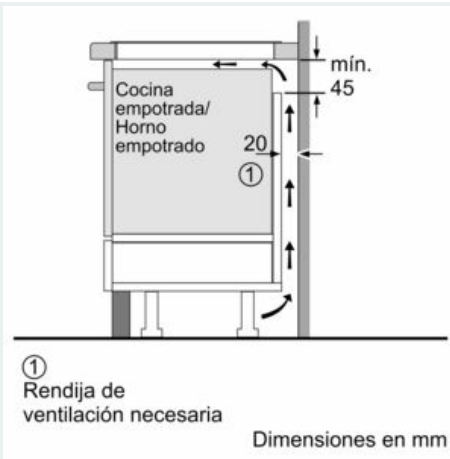

Accesorios

- HZ394301: accesorio de unión necesario para combinación con otros modelos topClass

Medidas

- Medidas del aparato (ancho x fondo): 302 x 520 mm
- Medidas de encastre (ancho x fondo): 270 x 490 mm

iQ700, Placa dominó, induccion, 30 cm, Negro EX375FXB1E

Dibujos acotados

Dimensiones en mm
Posibilidades de combinación de encimeras dominó con las correspondientes dimensiones de los aparatos y los huecos