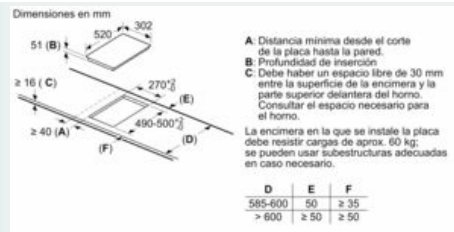

iQ700, Placa dominó, induccion, 30 cm, Negro EX375FXB1E

Dibujos acotados

Dimensiones en mm
Posibilidades de combinación de encimeras dominó con las correspondientes dimensiones de los aparatos y los huecos

Tipo de anchura:	30	40	60	70	80	90
Anchura del aparato:	302	392	602	710	812	912
	A	B	C	D	L	X
2x30	302	302	-	-	604	572
1x30, 1x40	302	392	-	-	694	662
1x30, 1x60	302	602	-	-	904	872
1x30, 1x70*	302	710	-	-	1012	980
1x30, 1x80	302	812	-	-	1114	1082
1x30, 1x90	302	912	-	-	1214	1182
2x40	392	392	-	-	784	752
1x40, 1x60	392	602	-	-	994	962
1x40, 1x70*	392	710	-	-	1102	1070
1x40, 1x80	392	812	-	-	1204	1172
1x40, 1x90	392	912	-	-	1304	1272
3x30	302	302	302	-	906	874
2x30, 1x40	302	302	392	-	996	964
2x30, 1x60	302	302	602	-	1206	1174
2x30, 1x70*	302	302	710	-	1314	1282
2x30, 1x80	302	302	812	-	1416	1384
2x30, 1x90	302	302	912	-	1516	1484
1x30, 2x40	302	392	392	-	1086	1054
1x30, 1x40, 1x60	302	392	602	-	1296	1264
1x30, 1x40, 1x70*	302	392	710	-	1404	1372
1x30, 1x40, 1x80	302	392	812	-	1506	1474
1x30, 1x40, 1x90	302	392	912	-	1606	1574
3x40	392	392	392	-	1176	1144
2x40, 1x60	392	392	602	-	1386	1354
4x30	302	302	302	302	1208	1176
3x30, 1x40	302	302	302	392	1298	1266
2x30, 2x40	302	302	392	392	1388	1356
1x30, 3x40	302	392	392	392	1478	1446
1x30, 1x75	302	750	-	-	1052	1016
1x40, 1x75	392	750	-	-	1142	1106
2x30, 1x75	302	302	750	-	1354	1318
1x30, 1x40, 1x75	302	392	750	-	1444	1408

* No es posible con parrilla de induccion de 70 cm