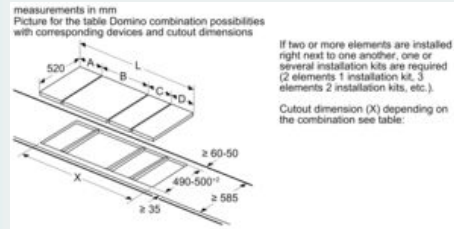

iQ700, Placa dominó, induccion, 30 cm, Negro EX375FXB1E

Dibujos acotados

Dimensiones en mm
Posibilidades de combinación de encimeras dominó con las correspondientes dimensiones de los aparatos y los huecos

Tipo de anchura:	30	40	60	70	80	90
Anchura del aparato:	302	392	602	710	812	912
	A	B	C	D	L	X
2x30	302	302	-	-	604	572
1x30, 1x40	302	392	-	-	694	662
1x30, 1x60	302	602	-	-	904	872
1x30, 1x70*	302	710	-	-	1012	980
1x30, 1x80	302	812	-	-	1114	1082
1x30, 1x90	302	912	-	-	1214	1182
2x40	392	392	-	-	784	752
1x40, 1x60	392	602	-	-	994	962
1x40, 1x70*	392	710	-	-	1102	1070
1x40, 1x80	392	812	-	-	1204	1172
1x40, 1x90	392	912	-	-	1304	1272
3x30	302	302	302	-	906	874
2x30, 1x40	302	302	392	-	996	964
2x30, 1x60	302	302	602	-	1206	1174
2x30, 1x70*	302	302	710	-	1314	1282
2x30, 1x80	302	302	812	-	1416	1384
2x30, 1x90	302	302	912	-	1516	1484
1x30, 2x40	302	392	392	-	1086	1054
1x30, 1x40, 1x60	302	392	602	-	1296	1264
1x30, 1x40, 1x70*	302	392	710	-	1404	1372
1x30, 1x40, 1x80	302	392	812	-	1506	1474
1x30, 1x40, 1x90	302	392	912	-	1606	1574
3x40	392	392	392	-	1176	1144
2x40, 1x60	392	392	602	-	1386	1354
4x30	302	302	302	302	1208	1176
3x30, 1x40	302	302	302	392	1298	1266
2x30, 2x40	302	302	392	392	1388	1356
1x30, 3x40	302	392	392	392	1478	1446
1x30, 1x75	302	750	-	-	1052	1016
1x40, 1x75	392	750	-	-	1142	1106
2x30, 1x75	302	302	750	-	1354	1318
1x30, 1x40, 1x75	302	392	750	-	1444	1408

* No es posible con parrilla de induccion de 70 cm