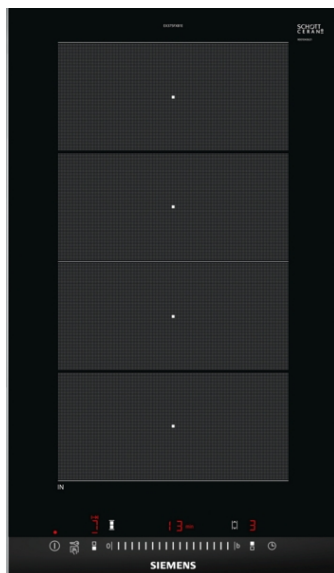

iQ700, Placa dominó, induccion, 30 cm, Negro EX375FXB1E

Accesorios opcionales

HZ394301	ACCESORIO DE UNION
HZ390522	Parrilla grill de aluminio fundido.
HZ390512	Teppan Yaki grande

Placa de inducción con innovadoras funciones que permiten una gran flexibilidad en la cocina

- ✓ touchSlider: basta con deslizar el dedo suavemente para seleccionar la potencia.
- ✓ La función powerMove ofrece una cocción más cómoda gracias a las tres zonas con diferentes potencias preseleccionadas.
- ✓ La función boost acorta el tiempo de calentamiento inicial al aumentar la potencia en un 50%.
- ✓ El temporizador con desconexión automática apaga la placa transcurrido el tiempo seleccionado.
- ✓ Innovadora tecnología de inducción: más rápida, más precisa, más limpia, más segura.

Equipamiento

Datos técnicos

Familia de Producto : Vario/Domino placa indep.vitro
Familia de Producto : Vario/Domino placa indep.vitro
Tipo de construcción : Integrable
Tipo de construcción : Integrable
Entrada de energía : Eléctrico
Entrada de energía : Eléctrico
Número de posiciones que se pueden usar al mismo tiempo : 2
Número de posiciones que se pueden usar al mismo tiempo : 2
Dimensiones de instalación necesarias (H x W x D) : 51 x 270 x 490-500 mm
Dimensiones de instalación necesarias (H x W x D) : 51 x 270 x 490-500 mm
Anchura del producto : 302 mm
Anchura del producto : 302 mm
Dimensiones de instalación necesarias (H x W x D) : 51 x 302 x 520 mm
Dimensiones de instalación necesarias (H x W x D) : 51 x 302 x 520 mm
Medidas del producto embalado : 126 x 383 x 597 mm
Medidas del producto embalado : 126 x 383 x 597 mm
Peso neto : 7,5 kg
Peso neto : 7,5 kg
Peso bruto : 8,7 kg
Peso bruto : 8,7 kg
Indicador de calor residual : Separado
Indicador de calor residual : Separado
Ubicación del panel de mandos : Frontal de placa de cocina
Ubicación del panel de mandos : Frontal de placa de cocina
Material de la superficie básica : Vitrocerámica
Material de la superficie básica : Vitrocerámica
Color superficie superior : Aluminio gratado, Negro
Color superficie superior : Aluminio gratado, Negro
Longitud del cable de alimentación eléctrica : 110,0 cm
Longitud del cable de alimentación eléctrica : 110,0 cm
Código EAN : 4242003697405
Código EAN : 4242003697405
Tensión : 220-240 V
Tensión : 220-240 V
Frecuencia : 60; 50 Hz
Frecuencia : 60; 50 Hz