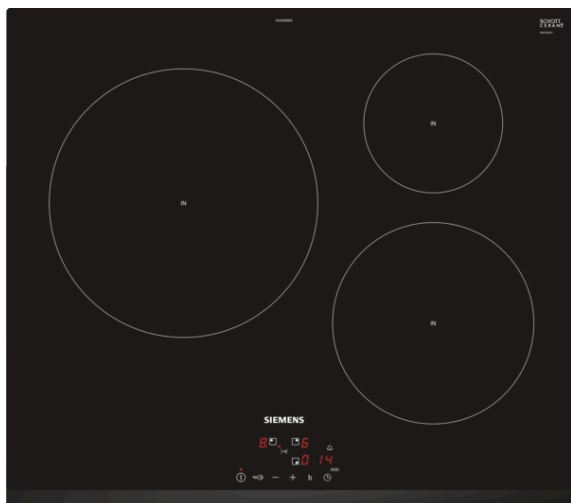

**iQ100, Placa de inducción, 60 cm,
negro
EU631BJB2E**

Placa de inducción con innovadoras funciones que permiten una gran flexibilidad en la cocina

- ✓ TouchControl: Control de la placa con un solo toque.
- ✓ La función boost acorta el tiempo de calentamiento inicial al aumentar la potencia en un 50%.
- ✓ El temporizador con desconexión automática apaga la placa transcurrido el tiempo seleccionado.
- ✓ Innovadora tecnología de inducción: más rápida, más precisa, más limpia, más segura.

Equipamiento

Datos técnicos

Familia de Producto : Placa independie.vitrocerámica
 Tipo de construcción : Integrable
 Entrada de energía : Eléctrico
 Número de posiciones que se pueden usar al mismo tiempo : 3
 Dimensiones de instalación necesarias (H x W x D) : 51 x 560-560 x 490-500 mm
 Anchura del producto : 592 mm
 Dimensiones de instalación necesarias (H x W x D) : 51 x 592 x 522 mm
 Medidas del producto embalado : 126 x 753 x 603 mm
 Peso neto : 11,5 kg
 Peso bruto : 12,6 kg
 Indicador de calor residual : Separado
 Ubicación del panel de mandos : Frontal de placa de cocina
 Material de la superficie básica : Vitrocerámica
 Color superficie superior : negro
 Certificaciones de homologación : AENOR, CE
 Longitud del cable de alimentación eléctrica : 110 cm
 Código EAN : 4242003807927
 Potencia de conexión eléctrica : 4600 W
 Tensión : 220-240 V
 Frecuencia : 60; 50 Hz

**iQ100, Placa de inducción, 60 cm,
negro
EU631BJB2E**

Equipamiento

Prestaciones

- Control easyTouch con 17 niveles de potencia.
- 3 zonas de inducción con función boost para cada zona
- 1 zona gigante de 28 cm.
- 1 zona de 21 cm.
- 1 zona de 15 cm.
- Función quickStart: detección automática de zona
- Función memoria de ajustes seleccionados
- Función silencio: 3 modos de indicadores acústicos
-
- Programación de tiempo y avisador acústico para cada zona
- Seguridad para niños
- Autodesconexión de seguridad de la placa
- Potencia total de la placa limitable
- Indicador de calor residual en 2 niveles