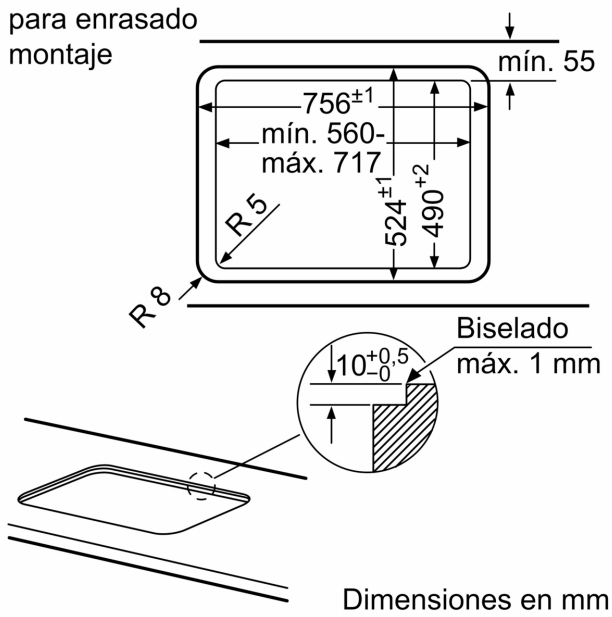

iQ500, Placa de gas, 75 cm, Vidrio templado, Negro
EP7A6QB90

Dibujos acotados

para enrasado
montaje

- Distancia mínima entre la abertura y la pared
- ** Posición de la toma de gas en el hueco
- *** Con un horno montado debajo puede ser más en caso necesario; véanse los requisitos dimensionales del horno