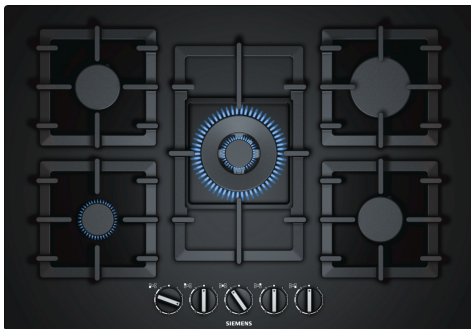

iQ500, Placa de gas, 75 cm, Vidrio templado, Negro EP7A6QB90

Placa de gas con tecnología stepFlame para un preciso control de la llama en 9 niveles

- ✓ Compatible con biometano: cocina en tu placa de gas con biometano renovable.
- ✓ Cocina con gas: máxima precisión y potencia.
- ✓ Tecnología stepFlame: control preciso de la llama con nueve ajustes diferentes.
- ✓ Parrillas de hierro fundido: máxima estabilidad con materiales de alta calidad.
- ✓ Quemador Wok de 4 kW: ideal para una gran variedad de alimentos, incluso en grandes cantidades.

Equipamiento

Datos técnicos

Familia de Producto: Placa de gas con mandos
 Diseño: Integrable
 Energy input: Gas
 Número de posiciones que se pueden usar al mismo tiempo: 5
 Tipo de dispositivos de regulación: Mandos en forma de espada
 Dimensiones de instalación necesarias (H x W x D): . 45 x 560-562 x 480-492 mm
 Altura: 752 mm
 Dimensiones de instalación necesarias (H x W x D): 45x752x520 mm
 Medidas del producto embalado: 145x793x597 mm
 Peso neto: 19.0 kg
 Peso bruto: 20.5 kg
 Indicador de calor residual: No tiene
 Ubicación del panel de mandos: Hob front
 Material de la superficie básica: Vidrio templado
 Color superficie superior: Negro
 Color del marco: Negro
 Longitud del cable de alimentación eléctrica: 100 cm
 Código EAN: 4242003742549
 Potencia de conexión de gas: 11500 W
 Intensidad corriente eléctrica: 3 A
 Tensión: 220-240 V
 Frecuencia: 60; 50 Hz

iQ500, Placa de gas, 75 cm, Vidrio templado, Negro EP7A6QB90

Equipamiento

Diseño

- Cristal templado, negro
- Posibilidad de instalación sobre encimera o enrasada
- Parrillas semi continuas de hierro fundido

Prestaciones destacadas

- stepFlame: preciso control de 9 niveles de potencia de la llama
- Mandos ergonómicos para un manejo sencillo y preciso
- Encendido eléctrico integrado en el mando: solo con pulsar y girar el mando