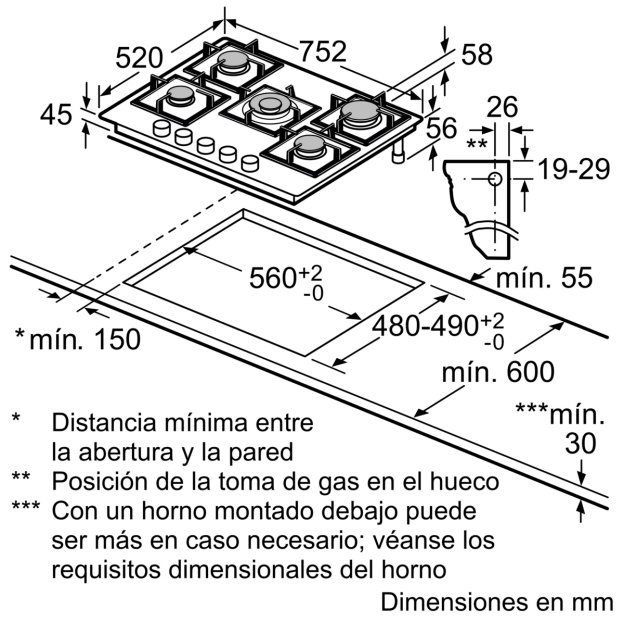

iQ500, Placa de gas, 75 cm, Vidrio templado, Negro
EP7A6QB90

Dibujos acotados

para enrasado
montaje

- Distancia mínima entre la abertura y la pared
- ** Posición de la toma de gas en el hueco
- *** Con un horno montado debajo puede ser más en caso necesario; véanse los requisitos dimensionales del horno