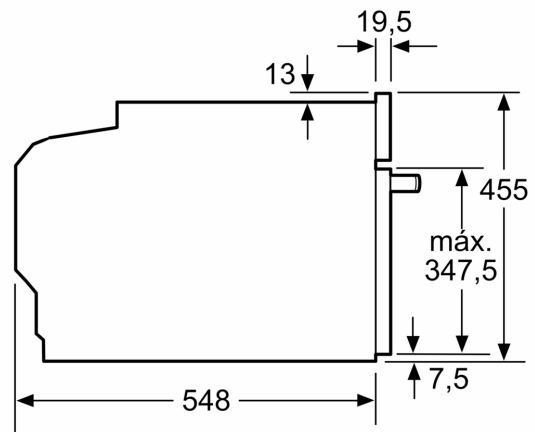

Función adicional: Combinación con microondas
 Tipo de control: Electrónica
 Dimensiones de instalación necesarias (H x W x D): ... 455x594x548 mm
 Dimensiones cavidad (alto, ancho, fondo): 237 x 480 x 392 mm
 Longitud del cable de alimentación eléctrica: 150.0 cm
 Peso neto: 36.1 kg
 Peso bruto: 38.4 kg
 Código EAN: 4242003658345
 Potencia máxima del microondas: 900 W
 Potencia: 3600 W
 Intensidad corriente eléctrica: 16 A
 Tensión: 220-240 V
 Frecuencia: 60; 50 Hz
 Tipo de enchufe: Schuko con conexión a tierra
 Accesorios incluidos: 1 x Parrilla profesional, 1 x Bandeja universal

iQ700, Horno compacto con microondas, 60 x 45 cm, Acero inoxidable CM633GBS1

Montaje con una placa.

Si se instala el aparato compacto debajo de una placa, se debe respetar el siguiente grosor de encimera (incl., dado el caso, la estructura de soporte).

Tipo de placa	Mín. grosor de la encimera	
	saliente	a nivel
Placa de inducción	42 mm	43 mm
Placa de inducción de superficie completa	52 mm	53 mm
Cocina de gas	32 mm	43 mm
Cocina eléctrica	32 mm	35 mm