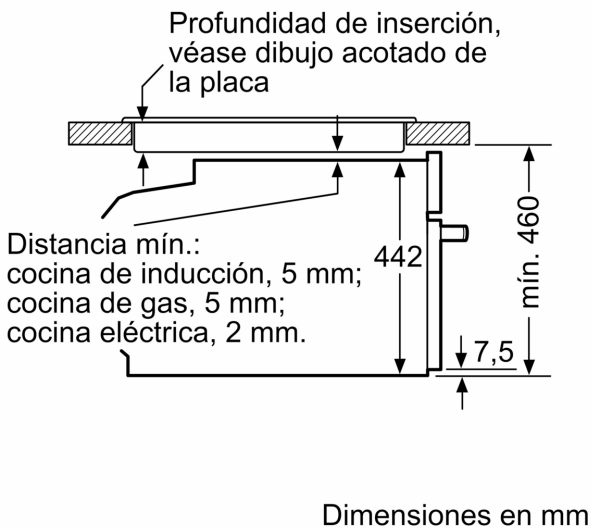

Función adicional: Combinación con microondas
 Tipo de control: Electrónica
 Dimensiones de instalación necesarias (H x W x D): ... 455x594x548 mm
 Dimensiones cavidad (alto, ancho, fondo): 237 x 480 x 392 mm
 Longitud del cable de alimentación eléctrica: 150.0 cm
 Peso neto: 36.1 kg
 Peso bruto: 38.4 kg
 Código EAN: 4242003658345
 Potencia máxima del microondas: 900 W
 Potencia: 3600 W
 Intensidad corriente eléctrica: 16 A
 Tensión: 220-240 V
 Frecuencia: 60; 50 Hz
 Tipo de enchufe: Schuko con conexión a tierra
 Accesorios incluidos: 1 x Parrilla profesional, 1 x Bandeja universal

iQ700, Horno compacto con microondas, 60 x 45 cm, Acero inoxidable CM633GBS1

Montaje con una placa.

Si se instala el aparato compacto debajo de una placa, se debe respetar el siguiente grosor de encimera (incl., dado el caso, la estructura de soporte).

Tipo de placa	Mín. grosor de la encimera	
	saliente	a nivel
Placa de inducción	42 mm	43 mm
Placa de inducción de superficie completa	52 mm	53 mm
Cocina de gas	32 mm	43 mm
Cocina eléctrica	32 mm	35 mm