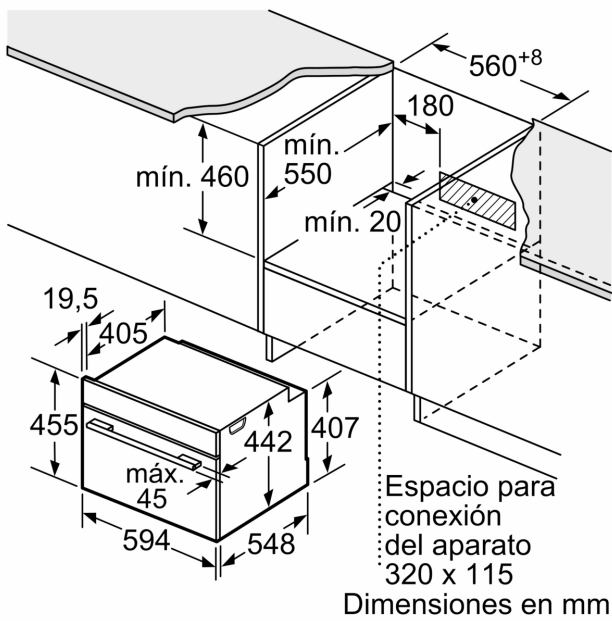

iQ700, Horno compacto con microondas, 60 x 45 cm, Acero inoxidable CM633GBS1

- ✓ varioSpeed: cocina platos magníficos hasta un 50 % más rápido.
- ✓ Precalentamiento rápido: alcanza rápidamente la temperatura deseada para cocinar lo antes posible.
- ✓ Función cookControl: recetas automáticas que aseguran el mejor resultado.
- ✓ Control táctil a través del display TFT para un manejo cómodo y fácil.
- ✓ perfectCooking 4D Plus: distribución uniforme del calor para obtener los mejores resultados en cualquier nivel.

Función adicional: Combinación con microondas
 Tipo de control: Electrónica
 Dimensiones de instalación necesarias (H x W x D): ... 455x594x548 mm
 Dimensiones cavidad (alto, ancho, fondo): 237 x 480 x 392 mm
 Longitud del cable de alimentación eléctrica: 150.0 cm
 Peso neto: 36.1 kg
 Peso bruto: 38.4 kg
 Código EAN: 4242003658345
 Potencia máxima del microondas: 900 W
 Potencia: 3600 W
 Intensidad corriente eléctrica: 16 A
 Tensión: 220-240 V
 Frecuencia: 60; 50 Hz
 Tipo de enchufe: Schuko con conexión a tierra
 Accesorios incluidos: 1 x Parrilla profesional, 1 x Bandeja universal

iQ700, Horno compacto con microondas, 60 x 45 cm, Acero inoxidable CM633GBS1

Montaje con una placa.

Si se instala el aparato compacto debajo de una placa, se debe respetar el siguiente grosor de encimera (incl., dado el caso, la estructura de soporte).

Tipo de placa	Mín. grosor de la encimera	
	saliente	a nivel
Placa de inducción	42 mm	43 mm
Placa de inducción de superficie completa	52 mm	53 mm
Cocina de gas	32 mm	43 mm
Cocina eléctrica	32 mm	35 mm