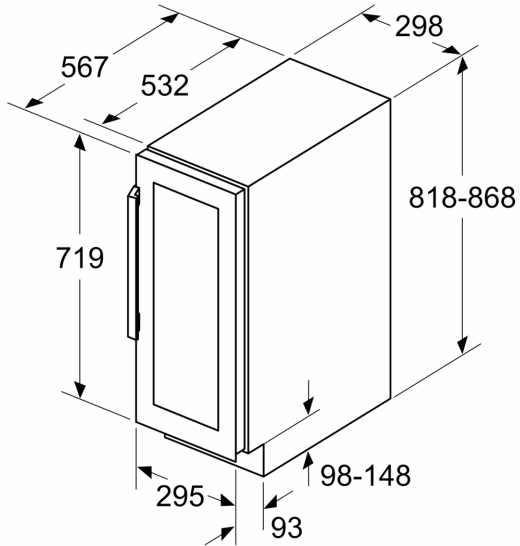

**Vinoteca con puerta de cristal , 82 x 30 cm
3WUF073B**

Tus vinos perfectamente almacenados y conservados para que tú solo tengas que disfrutarlos.

- Electrónica táctil digital interior, la forma más cómoda de tenerlo todo bajo control.

Datos técnicos

Clase de eficiencia energética:	F
Promedio anual de consumo de energía en kilovatios hora por año (kWh/año)	100 kWh/a
Capacidad de botellas de 75 cl en vinotecas:	21
Emisiones de ruido aéreo:	38 dB(A) re 1 pW
Clase de emisiones de ruido aéreo:	C
Tipo de construcción:	Integrable
Opción de puerta panelable:	No posible
Altura:	818 mm
Anchura:	298 mm
Fondo del aparato sin tirador:	567 mm
Dimensiones de instalación necesarias (H x W x D):	820 x 300 x 550 mm
Peso neto:	28.1 kg
Potencia de conexión:	70 W
Intensidad corriente eléctrica:	6 A
Ventilador interior sección frigorífico:	Si
Tensión:	220-240 V
Frecuencia:	50-60 Hz
Longitud del cable de alimentación eléctrica:	230.0 cm
Tipo de enchufe:	Schuko con conexión a tierra
Nº de motocompresores:	1
Nº de sistemas de frío independientes:	1
Puerta reversible:	Si
Interruptor luz interior:	No
Código EAN:	4242006297305
Marca:	Balay
Código comercial del producto:	3WUF073B

**Vinoteca con puerta de cristal , 82 x 30
cm
3WUF073B**

Dimensiones en mm

dimensiones en mm

dimensiones en mm