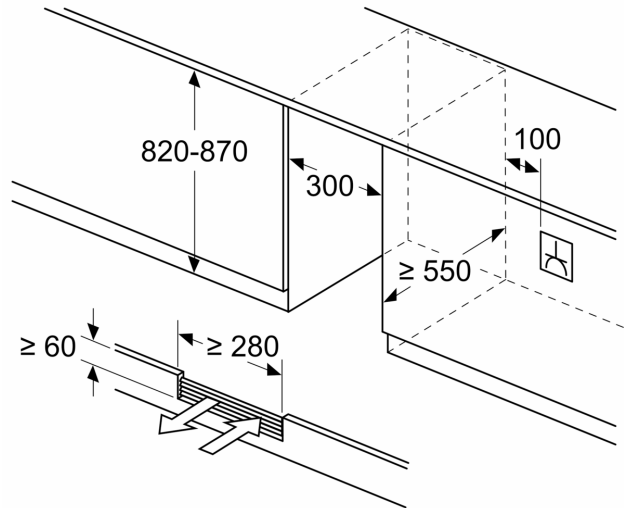

**Vinoteca con puerta de cristal , 82 x 30 cm
3WUF073B**

Tus vinos perfectamente almacenados y conservados para que tú solo tengas que disfrutarlos.

- Electrónica táctil digital interior, la forma más cómoda de tenerlo todo bajo control.

Datos técnicos

Clase de eficiencia energética:	F
Promedio anual de consumo de energía en kilovatios hora por año (kWh/año)	100 kWh/a
Capacidad de botellas de 75 cl en vinotecas:	21
Emisiones de ruido aéreo:	38 dB(A) re 1 pW
Clase de emisiones de ruido aéreo:	C
Tipo de construcción:	Integrable
Opción de puerta panelable:	No posible
Altura:	818 mm
Anchura:	298 mm
Fondo del aparato sin tirador:	567 mm
Dimensiones de instalación necesarias (H x W x D):	820 x 300 x 550 mm
Peso neto:	28.1 kg
Potencia de conexión:	70 W
Intensidad corriente eléctrica:	6 A
Ventilador interior sección frigorífico:	Si
Tensión:	220-240 V
Frecuencia:	50-60 Hz
Longitud del cable de alimentación eléctrica:	230.0 cm
Tipo de enchufe:	Schuko con conexión a tierra
Nº de motocompresores:	1
Nº de sistemas de frío independientes:	1
Puerta reversible:	Si
Interruptor luz interior:	No
Código EAN:	4242006297305
Marca:	Balay
Código comercial del producto:	3WUF073B

**Vinoteca con puerta de cristal , 82 x 30
cm
3WUF073B**

Dimensiones en mm

dimensiones en mm

dimensiones en mm