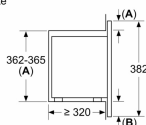

Microondas integrable, Acero inoxidable 3WGX1929P