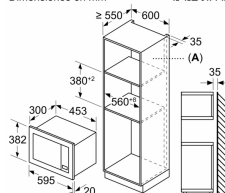

Dimensiones en mm