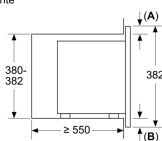

Microondas integrable, Acero inoxidable 3WGX1929P

Dimensiones en mm

A: Pared trasera abierta

Dimensiones en mm

A: Pared trasera abierta לוח אחורי פתוח

Características

Tipo de horno microondas: función Grill

Tipo de control: Electrónica

Color del frontal: Acero inoxidable

Dimensiones de instalación necesarias (H x W x D): 364 x 453 x 320 mm

Dimensiones cavidad (alto, ancho, fondo): 194.0 x 290 x 285.0 mm

Peso neto: 16,0 kg

Peso bruto: 18,4 kg

Código EAN: 4242006180720

Potencia máxima de las microondas: 800 W

Potencia de conexión: 1270 W

Intensidad corriente eléctrica: true A

Tensión: 230 V

Frecuencia: 50 Hz

Tipo de enchufe: Schuko con conexión a tierra

Dimensiones cavidad (alto, ancho, fondo): 194.0 x 290 x 285.0 mm

Características de consumo y conexión

2023-01-05