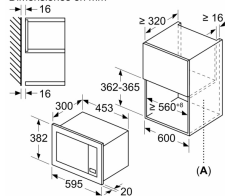

Dimensiones en mm

A: Pared trasera abierta