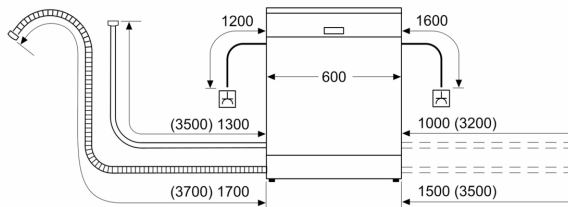

### Datos técnicos

Clase de eficiencia energética <sup>1</sup> :	..... E
Consumo de energía de 100 ciclos del programa Eco <sup>2</sup> :	.....92 kWh/100 ciclos
Número máximo de cubiertos:	..... 12
Consumo de agua del programa eco en litros por ciclo <sup>3</sup> :	.....9.5 l
Duración del programa <sup>4</sup> :	..... 3:30 h
Emissiones de ruido aéreo:	..... 48 dB(A) re 1pW
Clase de emisiones de ruido aéreo:	..... C
Tipo de construcción:	.....Libre instalación
Altura de la encimera extraíble:	..... 30 mm
Fondo con puerta abierta a 90 grados:	.....1155 mm
Patas regulables:	.....Sí - todas
Ajuste máximo de las patas:	..... 20 mm
Zócalo regulable:	.....No
Peso neto:	.....46.0 kg
Peso bruto:	.....47.2 kg
Potencia de conexión:	..... 2400 W
Intensidad corriente eléctrica:	.....10 A
Tensión:	.....220-240 V
Frecuencia:	.....50; 60 Hz
Longitud del cable de alimentación eléctrica:	..... 175 cm
Tipo de enchufe:	.....Schuko con conexión a tierra
Longitud del manguito de entrada:	..... 150 cm
Longitud del manguito de salida:	..... 190 cm
Código EAN:	..... 4242006291594
Tipo de instalación:	..... Independiente con opción integrable sobre el suelo

4 242006 291594

<sup>1</sup> Dentro del rango de clases de eficiencia energética de A a G.  
<sup>2</sup> Consumo de energía en kWh por 100 ciclos (en el programa Eco 50 °C)  
<sup>3</sup> en el programa Eco 50 °C  
<sup>4</sup> Duración del programa Eco 50 °C

## Lavavajillas, 60 cm, Acero antihuellas 3VS506IP

dimensiones en mm

⚡ enchufe  
( ) valores con juego de prolongación