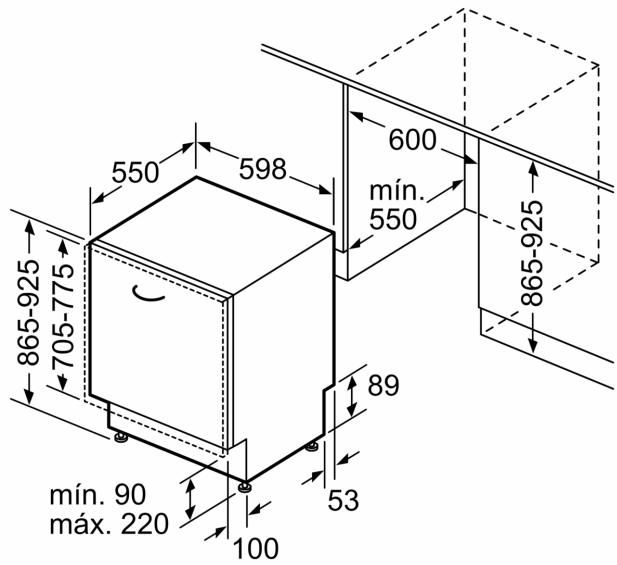

## Lavavajillas integrable con capacidad hasta para 14 invitados y tercera bandeja. Su altura de 86,5 cm ayuda a ganar espacio y así poder meter recipientes más grandes.

- Garantía Total 10 años de la cuba: sustitución, mano de obra y desplazamiento.
- InfoLight, una luz roja te avisa del funcionamiento del lavavajillas.
- Perfecto para instalaciones en alto.
- Tercera bandeja: ideal para esos utensilios que no sabes dónde poner.
- Motor ExtraSilencio, minimiza el ruido y alarga su vida útil.

### Datos técnicos

Clase de eficiencia energética:	..... D
Consumo de energía de 100 ciclos del programa Eco:	.....85 kWh
Número máximo de cubiertos:	..... 14
Consumo de agua del programa eco en litros por ciclo:	.....9.0 l
Duración del programa:	..... 4:30 h
Emissiones de ruido aéreo:	..... 42 dB(A) re 1 pW
Clase de emisiones de ruido aéreo:	..... B
Tipo de construcción:	..... Integrable
Altura de la encimera extraíble:	..... 0 mm
Dimensiones del aparato:	.....865 x 598 x 550 mm
Dimensiones de instalación necesarias (H x W x D):	..... 865-925 x 600 x 550 mm
Fondo con puerta abierta a 90 grados:	..... 1200 mm
Patas regulables:	..... Si, a todo
Ajuste máximo de las patas:	..... 60 mm
Zócalo regulable:	..... Ambos horizontal y vertical
Peso neto:	..... 36.6 kg
Peso bruto:	.....38.5 kg
Potencia de conexión:	..... 2400 W
Intensidad corriente eléctrica:	.....10 A
Tensión:	.....220-240 V
Frecuencia:	.....50; 60 Hz
Longitud del cable de alimentación eléctrica:	..... 175.0 cm
Tipo de enchufe:	..... Schuko con conexión a tierra
Longitud del manguito de entrada:	..... 165 cm
Longitud del manguito de salida:	..... 190 cm
Código EAN:	..... 4242006310035
Tipo de instalación:	..... Totalmente integrable

## Lavavajillas integrable, 60 cm, XXL 3VH5331NA

dimensiones en mm

⚡ enchufe  
( ) valores con juego de prolongación

Dimensiones en mm