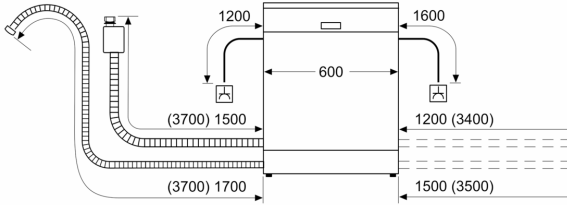

### Datos técnicos

Clase de eficiencia energética:	..... D
Consumo de energía de 100 ciclos del programa Eco:	.....85 kWh
Número máximo de cubiertos:	..... 14
Consumo de agua del programa eco en litros por ciclo:	.....9.0 l
Duración del programa:	..... 4:30 h
Emissiones de ruido aéreo:	..... 42 dB(A) re 1 pW
Clase de emisiones de ruido aéreo:	..... B
Tipo de construcción:	..... Integrable
Altura de la encimera extraíble:	..... 0 mm
Dimensiones del aparato:	.....865 x 598 x 550 mm
Dimensiones de instalación necesarias (H x W x D):	..... 865-925 x 600 x 550 mm
Fondo con puerta abierta a 90 grados:	..... 1200 mm
Patas regulables:	..... Si, a todo
Ajuste máximo de las patas:	..... 60 mm
Zócalo regulable:	..... Ambos horizontal y vertical
Peso neto:	..... 36.6 kg
Peso bruto:	.....38.5 kg
Potencia de conexión:	..... 2400 W
Intensidad corriente eléctrica:	.....10 A
Tensión:	.....220-240 V
Frecuencia:	.....50; 60 Hz
Longitud del cable de alimentación eléctrica:	..... 175.0 cm
Tipo de enchufe:	..... Schuko con conexión a tierra
Longitud del manguito de entrada:	..... 165 cm
Longitud del manguito de salida:	..... 190 cm
Código EAN:	..... 4242006310035
Tipo de instalación:	..... Totalmente integrable

## Lavavajillas integrable, 60 cm, XXL 3VH5331NA

dimensiones en mm

⚡ enchufe  
( ) valores con juego de prolongación

Dimensiones en mm