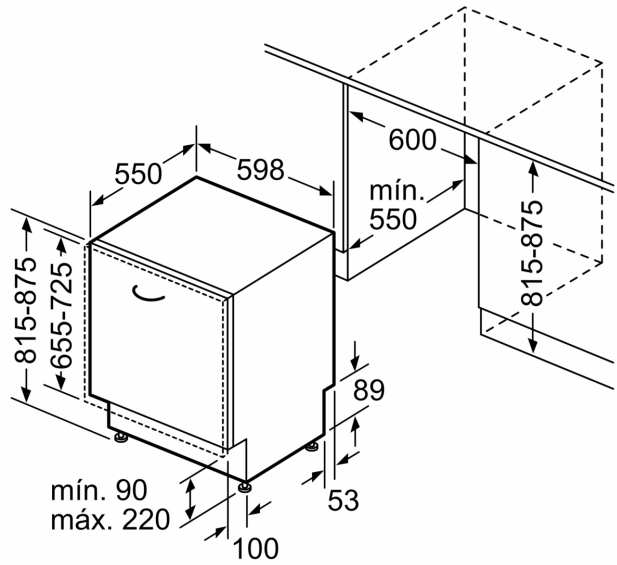

Clase de eficiencia energética: .....A  
 Consumo de energía de 100 ciclos del programa Eco: .....54 kWh  
 Número máximo de cubiertos: ..... 14  
 Consumo de agua del programa eco en litros por ciclo: .....9.0 l  
 Duración del programa: ..... 4:30 h  
 Emisiones de ruido aéreo: ..... 42 dB(A) re 1pW  
 Clase de emisiones de ruido aéreo: ..... B  
 Tipo de construcción: ..... Integrable  
 Altura de la encimera extraíble: ..... 0 mm  
 Dimensiones del aparato: .....815 x 598 x 550 mm  
 Dimensiones de instalación necesarias (H x W x D): ..... 815-875 x 600 x 550 mm  
 Fondo con puerta abierta a 90 grados: .....1150 mm  
 Patas regulables: ..... Si, a todo  
 Ajuste máximo de las patas: ..... 60 mm  
 Zócalo regulable: ..... Ambos horizontal y vertical  
 Peso neto: ..... 35.9 kg  
 Peso bruto: ..... 38.0 kg  
 Potencia de conexión: ..... 2400 W  
 Intensidad corriente eléctrica: .....10 A  
 Tensión: .....220-240 V  
 Frecuencia: .....50; 60 Hz  
 Longitud del cable de alimentación eléctrica: ..... 175.0 cm  
 Tipo de enchufe: ..... Schuko con conexión a tierra  
 Longitud del manguito de entrada: ..... 165 cm  
 Longitud del manguito de salida: ..... 190 cm  
 Código EAN: ..... 4242006318741  
 Tipo de instalación: ..... Totalmente integrable

3AB0DB00 Cestillo Dúo para cubiertos  
 3AB6BH00 Soporte para botellas

## Lavavajillas integrable, 60 cm 3VF6360SA

dimensiones en mm

⌚ enchufe  
( ) valores con juego de prolongación

Dimensiones en mm