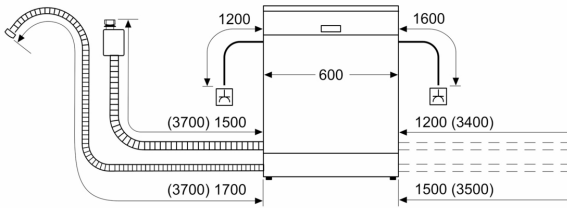

Clase de eficiencia energética: .....A  
 Consumo de energía de 100 ciclos del programa Eco: .....54 kWh  
 Número máximo de cubiertos: ..... 14  
 Consumo de agua del programa eco en litros por ciclo: .....9.0 l  
 Duración del programa: ..... 4:30 h  
 Emisiones de ruido aéreo: ..... 42 dB(A) re 1pW  
 Clase de emisiones de ruido aéreo: ..... B  
 Tipo de construcción: ..... Integrable  
 Altura de la encimera extraíble: ..... 0 mm  
 Dimensiones del aparato: .....815 x 598 x 550 mm  
 Dimensiones de instalación necesarias (H x W x D): ..... 815-875 x 600 x 550 mm  
 Fondo con puerta abierta a 90 grados: .....1150 mm  
 Patas regulables: ..... Si, a todo  
 Ajuste máximo de las patas: ..... 60 mm  
 Zócalo regulable: ..... Ambos horizontal y vertical  
 Peso neto: ..... 35.9 kg  
 Peso bruto: ..... 38.0 kg  
 Potencia de conexión: ..... 2400 W  
 Intensidad corriente eléctrica: .....10 A  
 Tensión: .....220-240 V  
 Frecuencia: .....50; 60 Hz  
 Longitud del cable de alimentación eléctrica: ..... 175.0 cm  
 Tipo de enchufe: ..... Schuko con conexión a tierra  
 Longitud del manguito de entrada: ..... 165 cm  
 Longitud del manguito de salida: ..... 190 cm  
 Código EAN: ..... 4242006318741  
 Tipo de instalación: ..... Totalmente integrable

## Lavavajillas integrable, 60 cm 3VF6360SA

dimensiones en mm

⌚ enchufe  
( ) valores con juego de prolongación

Dimensiones en mm