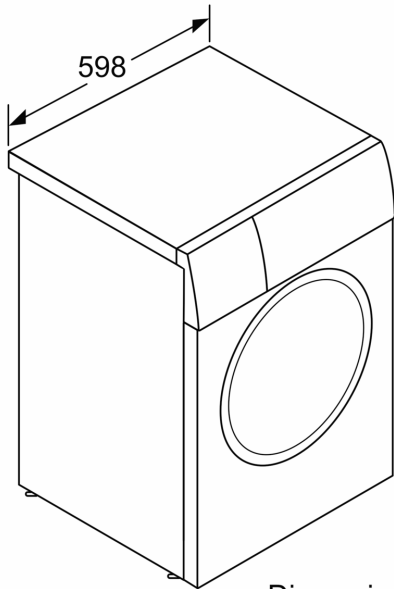

**Datos técnicos**

Capacidad máxima en kg de un ciclo de lavado/secado: .....	4.0
Capacidad máxima en kg de un ciclo de lavado: .....	7.0
Tipo de construcción: .....	Libre instalación
Tapa removible: .....	No
Apertura de puerta: .....	Apertura lateral izquierda
Longitud del cable de alimentación eléctrica: .....	210.0 cm
Altura de la encimera extraíble: .....	-2 mm
Dimensiones del aparato: alto x ancho x fondo (sin puerta):	848 x 598 x 590 mm
Peso neto: .....	86.9 kg
Volumen del tambor: .....	56 l
Código EAN: .....	4242006281755

**Accesorios opcionales**

WMZ20490	ACCESORIO LAVADORA
WMZ2200	ACCESORIO LAVADORA
WMZ2381	Manguera de extensión para entrada agua

Lavadora-secadora, 7/4 kg, 1400 r.p.m.,  
Blanco  
3TW976BA

Dimensiones en mm

Dimensiones en mm