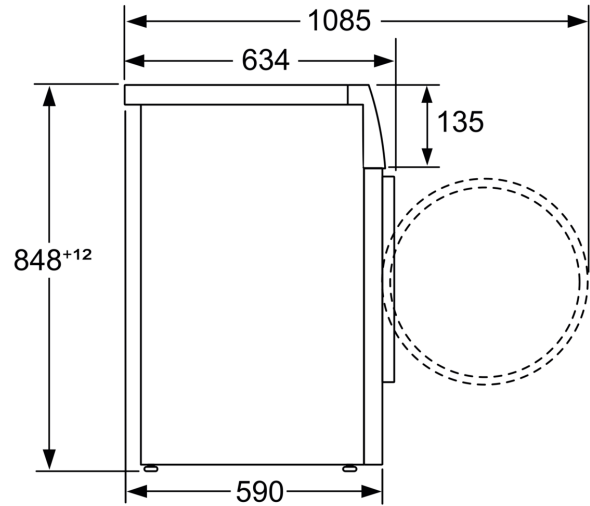

**Datos técnicos**

Capacidad máxima en kg de un ciclo de lavado/secado: .....	4.0
Capacidad máxima en kg de un ciclo de lavado: .....	7.0
Tipo de construcción: .....	Libre instalación
Tapa removible: .....	No
Apertura de puerta: .....	Apertura lateral izquierda
Longitud del cable de alimentación eléctrica: .....	210.0 cm
Altura de la encimera extraíble: .....	-2 mm
Dimensiones del aparato: alto x ancho x fondo (sin puerta):	848 x 598 x 590 mm
Peso neto: .....	86.9 kg
Volumen del tambor: .....	56 l
Código EAN: .....	4242006281755

**Accesorios opcionales**

WMZ20490	ACCESORIO LAVADORA
WMZ2200	ACCESORIO LAVADORA
WMZ2381	Manguera de extensión para entrada agua

Lavadora-secadora, 7/4 kg, 1400 r.p.m.,  
Blanco  
3TW976BA

Dimensiones en mm

Dimensiones en mm