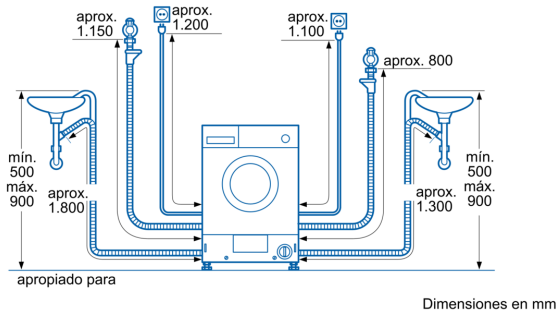

Datos técnicos

Capacidad máxima en kg de un ciclo de lavado/secado: 4.0
 Capacidad máxima en kg de un ciclo de lavado: 7.0
 Tipo de construcción: Independiente
 Tapa removible: No
 Apertura de puerta: Apertura lateral izquierda
 Longitud del cable de alimentación eléctrica: 220.0 cm
 Altura de la encimera extraíble: 0 mm
 Peso neto: 82.4 kg
 Volumen del tambor: 52 l
 Código EAN: 4242006254162

4 242006 254162

Accesorios opcionales

WX975600 Accesorio
 WZ10130 Accesorio

**Lavadora-secadora, 7/4 kg, 1400 r.p.m.,
Blanco
3TW778B**

Detalle Z

Dimensiones en mm