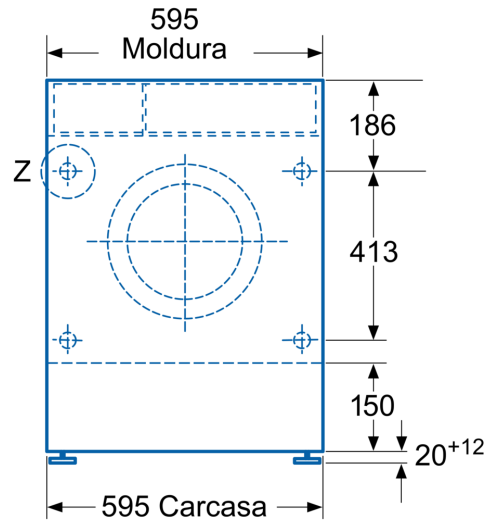

Datos técnicos

Capacidad máxima en kg de un ciclo de lavado/secado: 4.0
 Capacidad máxima en kg de un ciclo de lavado: 7.0
 Tipo de construcción: Independiente
 Tapa removible: No
 Apertura de puerta: Apertura lateral izquierda
 Longitud del cable de alimentación eléctrica: 220.0 cm
 Altura de la encimera extraíble: 0 mm
 Peso neto: 82.4 kg
 Volumen del tambor: 52 l
 Código EAN: 4242006254162

4 242006 254162

Accesorios opcionales

WX975600 Accesorio
 WZ10130 Accesorio

**Lavadora-secadora, 7/4 kg, 1400 r.p.m.,
Blanco
3TW778B**

Detalle Z

Dimensiones en mm