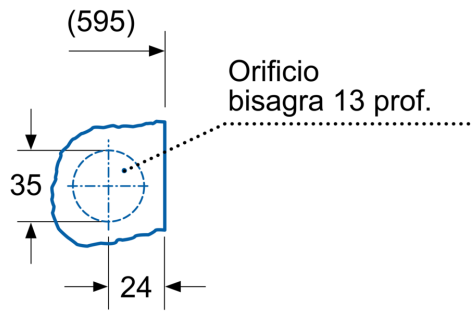

Datos técnicos

Capacidad máxima en kg de un ciclo de lavado/secado: 4.0
 Capacidad máxima en kg de un ciclo de lavado: 7.0
 Tipo de construcción: Independiente
 Tapa removible: No
 Apertura de puerta: Apertura lateral izquierda
 Longitud del cable de alimentación eléctrica: 220.0 cm
 Altura de la encimera extraíble: 0 mm
 Peso neto: 82.4 kg
 Volumen del tambor: 52 l
 Código EAN: 4242006254162

4 242006 254162

Accesorios opcionales

WX975600 Accesorio
 WZ10130 Accesorio

**Lavadora-secadora, 7/4 kg, 1400 r.p.m.,
Blanco
3TW778B**

Detalle Z

Dimensiones en mm