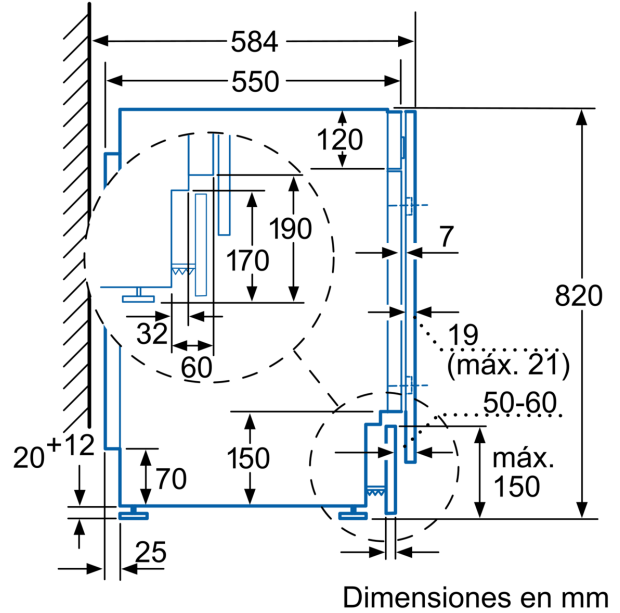

Datos técnicos

Capacidad máxima en kg de un ciclo de lavado/secado: 4.0
 Capacidad máxima en kg de un ciclo de lavado: 7.0
 Tipo de construcción: Independiente
 Tapa removible: No
 Apertura de puerta: Apertura lateral izquierda
 Longitud del cable de alimentación eléctrica: 220.0 cm
 Altura de la encimera extraíble: 0 mm
 Peso neto: 82.4 kg
 Volumen del tambor: 52 l
 Código EAN: 4242006254162

4 242006 254162

Accesorios opcionales

WX975600 Accesorio
 WZ10130 Accesorio

**Lavadora-secadora, 7/4 kg, 1400 r.p.m.,
Blanco
3TW778B**

Detalle Z

Dimensiones en mm