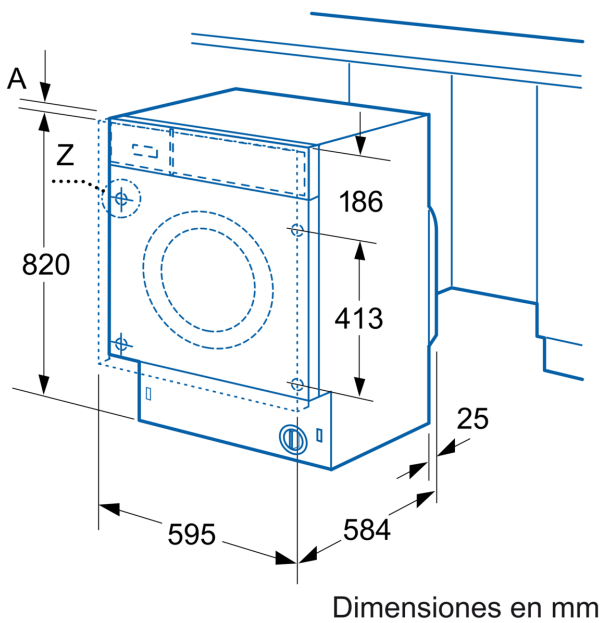

Datos técnicos

Capacidad máxima en kg de un ciclo de lavado/secado: 4.0
 Capacidad máxima en kg de un ciclo de lavado: 7.0
 Tipo de construcción: Independiente
 Tapa removible: No
 Apertura de puerta: Apertura lateral izquierda
 Longitud del cable de alimentación eléctrica: 220.0 cm
 Altura de la encimera extraíble: 0 mm
 Peso neto: 82.4 kg
 Volumen del tambor: 52 l
 Código EAN: 4242006254162

4 242006 254162

Accesorios opcionales

WX975600 Accesorio
 WZ10130 Accesorio

**Lavadora-secadora, 7/4 kg, 1400 r.p.m.,
Blanco
3TW778B**

Detalle Z

Dimensiones en mm