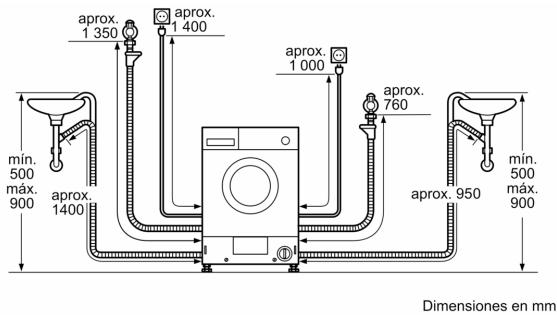

Datos técnicos

Clase de eficiencia energética ciclo de lavado/secado (norma): E
Clase de eficiencia energética programa eco 40-60 (norma):E
Ponderación de consumo de energía en kWh por 100 ciclos completos de lavado/secado:266 kWh
Ponderación de consumo de energía en kWh por 100 ciclos de lavado del programa eco 40-60: 77 kWh
Capacidad máxima en kg de un ciclo de lavado/secado: 4.0
Capacidad máxima en kg de un ciclo de lavado: 7.0
Consumo de agua del ciclo completo de lavado y secado en litros por ciclo:68 l
Consumo de agua del programa eco en litros por ciclo:44 l
Duración del ciclo de lavado y secado completo en horas y minutos a capacidad nominal: 5:30 h
Duración del programa eco 40-60 en horas y minutos a capacidad nominal:2:50 h
Eficiencia de centrifugado-secado del programa eco 40-60: B
Emissiones de ruido aéreo: 72 dB(A) re 1 pW
Clase de emisiones de ruido aéreo: A
Tipo de construcción: Independiente
Tapa removible:No
Apertura de puerta:Apertura lateral izquierda
Longitud del cable de alimentación eléctrica: 220.0 cm
Dimensiones del aparato: alto x ancho x fondo (sin puerta):	820 x 595 x 584 mm
Peso neto: 82.1 kg
Volumen del tambor: 52 l
Código EAN: 4242006310080

Accesorios opcionales

WX975600	Accesorio
WZ10130	Accesorio

**Lavadora-secadora, 7/4 kg, Blanco
3TW777B**

Detalle Z

Dimensiones en mm