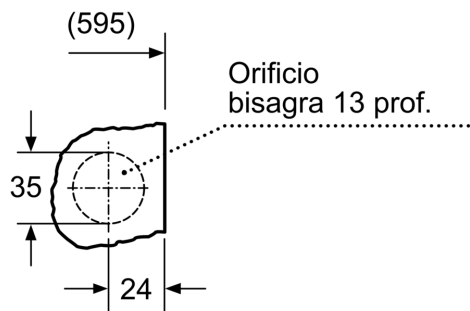

Datos técnicos

Clase de eficiencia energética ciclo de lavado/secado (norma): E
Clase de eficiencia energética programa eco 40-60 (norma):E
Ponderación de consumo de energía en kWh por 100 ciclos completos de lavado/secado:266 kWh
Ponderación de consumo de energía en kWh por 100 ciclos de lavado del programa eco 40-60: 77 kWh
Capacidad máxima en kg de un ciclo de lavado/secado: 4.0
Capacidad máxima en kg de un ciclo de lavado: 7.0
Consumo de agua del ciclo completo de lavado y secado en litros por ciclo:68 l
Consumo de agua del programa eco en litros por ciclo:44 l
Duración del ciclo de lavado y secado completo en horas y minutos a capacidad nominal: 5:30 h
Duración del programa eco 40-60 en horas y minutos a capacidad nominal:2:50 h
Eficiencia de centrifugado-secado del programa eco 40-60: B
Emissiones de ruido aéreo: 72 dB(A) re 1 pW
Clase de emisiones de ruido aéreo: A
Tipo de construcción: Independiente
Tapa removible:No
Apertura de puerta:Apertura lateral izquierda
Longitud del cable de alimentación eléctrica: 220.0 cm
Dimensiones del aparato: alto x ancho x fondo (sin puerta):	820 x 595 x 584 mm
Peso neto: 82.1 kg
Volumen del tambor: 52 l
Código EAN: 4242006310080

Accesorios opcionales

WX975600	Accesorio
WZ10130	Accesorio

**Lavadora-secadora, 7/4 kg, Blanco
3TW777B**

Detalle Z

Dimensiones en mm