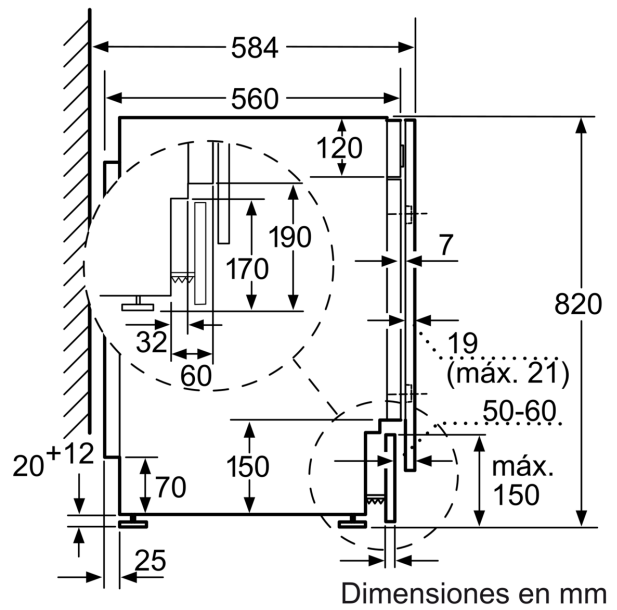

Datos técnicos

Clase de eficiencia energética ciclo de lavado/secado (norma): E
Clase de eficiencia energética programa eco 40-60 (norma):E
Ponderación de consumo de energía en kWh por 100 ciclos completos de lavado/secado:266 kWh
Ponderación de consumo de energía en kWh por 100 ciclos de lavado del programa eco 40-60: 77 kWh
Capacidad máxima en kg de un ciclo de lavado/secado: 4.0
Capacidad máxima en kg de un ciclo de lavado: 7.0
Consumo de agua del ciclo completo de lavado y secado en litros por ciclo:68 l
Consumo de agua del programa eco en litros por ciclo:44 l
Duración del ciclo de lavado y secado completo en horas y minutos a capacidad nominal: 5:30 h
Duración del programa eco 40-60 en horas y minutos a capacidad nominal:2:50 h
Eficiencia de centrifugado-secado del programa eco 40-60: B
Emissiones de ruido aéreo: 72 dB(A) re 1 pW
Clase de emisiones de ruido aéreo: A
Tipo de construcción: Independiente
Tapa removible:No
Apertura de puerta:Apertura lateral izquierda
Longitud del cable de alimentación eléctrica: 220.0 cm
Dimensiones del aparato: alto x ancho x fondo (sin puerta):	820 x 595 x 584 mm
Peso neto: 82.1 kg
Volumen del tambor: 52 l
Código EAN: 4242006310080

Accesorios opcionales

WX975600	Accesorio
WZ10130	Accesorio

**Lavadora-secadora, 7/4 kg, Blanco
3TW777B**

Detalle Z

Dimensiones en mm