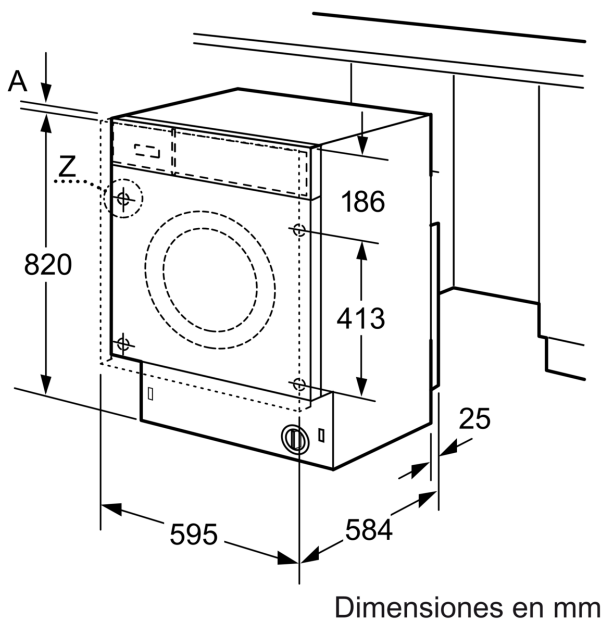

Datos técnicos

Clase de eficiencia energética ciclo de lavado/secado (norma): E
Clase de eficiencia energética programa eco 40-60 (norma):E
Ponderación de consumo de energía en kWh por 100 ciclos completos de lavado/secado:266 kWh
Ponderación de consumo de energía en kWh por 100 ciclos de lavado del programa eco 40-60: 77 kWh
Capacidad máxima en kg de un ciclo de lavado/secado: 4.0
Capacidad máxima en kg de un ciclo de lavado: 7.0
Consumo de agua del ciclo completo de lavado y secado en litros por ciclo:68 l
Consumo de agua del programa eco en litros por ciclo:44 l
Duración del ciclo de lavado y secado completo en horas y minutos a capacidad nominal: 5:30 h
Duración del programa eco 40-60 en horas y minutos a capacidad nominal:2:50 h
Eficiencia de centrifugado-secado del programa eco 40-60: B
Emissiones de ruido aéreo: 72 dB(A) re 1 pW
Clase de emisiones de ruido aéreo: A
Tipo de construcción: Independiente
Tapa removible:No
Apertura de puerta:Apertura lateral izquierda
Longitud del cable de alimentación eléctrica: 220.0 cm
Dimensiones del aparato: alto x ancho x fondo (sin puerta):	820 x 595 x 584 mm
Peso neto: 82.1 kg
Volumen del tambor: 52 l
Código EAN: 4242006310080

Accesorios opcionales

WX975600	Accesorio
WZ10130	Accesorio

**Lavadora-secadora, 7/4 kg, Blanco
3TW777B**

Detalle Z

Dimensiones en mm