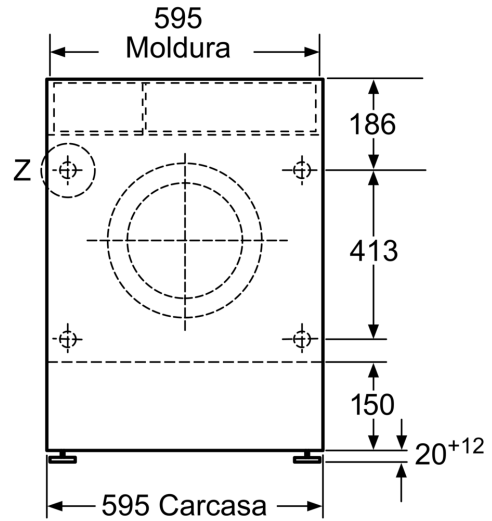

Datos técnicos

Clase de eficiencia energética ciclo de lavado/secado (norma): E
Clase de eficiencia energética programa eco 40-60 (norma):E
Ponderación de consumo de energía en kWh por 100 ciclos completos de lavado/secado:266 kWh
Ponderación de consumo de energía en kWh por 100 ciclos de lavado del programa eco 40-60: 77 kWh
Capacidad máxima en kg de un ciclo de lavado/secado: 4.0
Capacidad máxima en kg de un ciclo de lavado: 7.0
Consumo de agua del ciclo completo de lavado y secado en litros por ciclo:68 l
Consumo de agua del programa eco en litros por ciclo:44 l
Duración del ciclo de lavado y secado completo en horas y minutos a capacidad nominal: 5:30 h
Duración del programa eco 40-60 en horas y minutos a capacidad nominal:2:50 h
Eficiencia de centrifugado-secado del programa eco 40-60: B
Emissiones de ruido aéreo: 72 dB(A) re 1 pW
Clase de emisiones de ruido aéreo: A
Tipo de construcción: Independiente
Tapa removible:No
Apertura de puerta:Apertura lateral izquierda
Longitud del cable de alimentación eléctrica: 220.0 cm
Dimensiones del aparato: alto x ancho x fondo (sin puerta):	820 x 595 x 584 mm
Peso neto: 82.1 kg
Volumen del tambor: 52 l
Código EAN: 4242006310080

Accesorios opcionales

WX975600	Accesorio
WZ10130	Accesorio

**Lavadora-secadora, 7/4 kg, Blanco
3TW777B**

Detalle Z

Dimensiones en mm