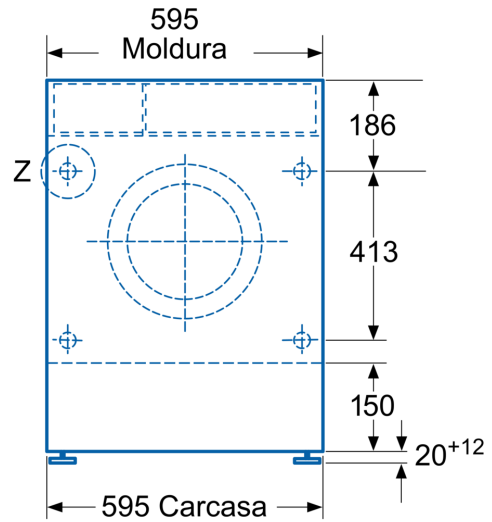

**Datos técnicos**

Capacidad máxima en kg de un ciclo de lavado/secado: ..... 4.0  
 Capacidad máxima en kg de un ciclo de lavado: ..... 7.0  
 Tipo de construcción: ..... Independiente  
 Tapa removible: ..... No  
 Apertura de puerta: ..... Apertura lateral izquierda  
 Longitud del cable de alimentación eléctrica: ..... 220.0 cm  
 Altura de la encimera extraíble: ..... 0 mm  
 Peso neto: ..... 82.4 kg  
 Volumen del tambor: ..... 52 l  
 Código EAN: ..... 4242006254155

**Accesorios opcionales**

WX975600    Accesorio  
 WZ10130    Accesorio

**Lavadora-secadora, 7/4 kg, 1200 r.p.m.,  
Blanco  
3TW776B**

Dimensiones en mm

Detalle Z

Dimensiones en mm