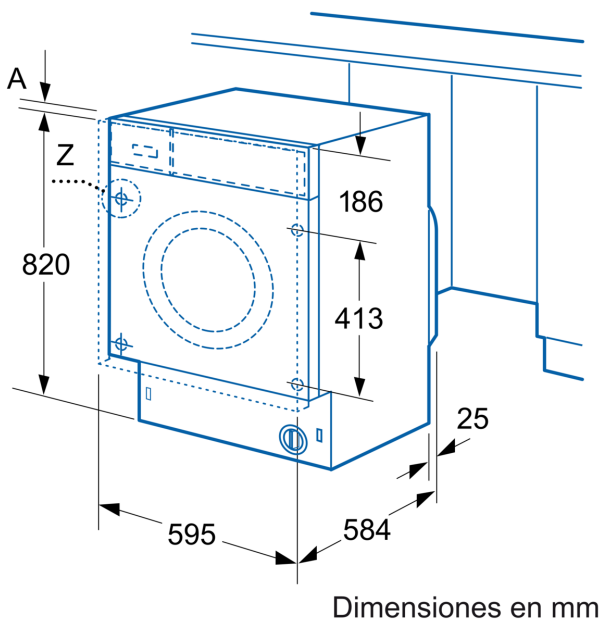

**Datos técnicos**

Capacidad máxima en kg de un ciclo de lavado/secado: ..... 4.0  
 Capacidad máxima en kg de un ciclo de lavado: ..... 7.0  
 Tipo de construcción: ..... Independiente  
 Tapa removible: ..... No  
 Apertura de puerta: ..... Apertura lateral izquierda  
 Longitud del cable de alimentación eléctrica: ..... 220.0 cm  
 Altura de la encimera extraíble: ..... 0 mm  
 Peso neto: ..... 82.4 kg  
 Volumen del tambor: ..... 52 l  
 Código EAN: ..... 4242006254155

**Accesorios opcionales**

WX975600    Accesorio  
 WZ10130    Accesorio

**Lavadora-secadora, 7/4 kg, 1200 r.p.m.,  
Blanco  
3TW776B**

Dimensiones en mm

Detalle Z

Dimensiones en mm