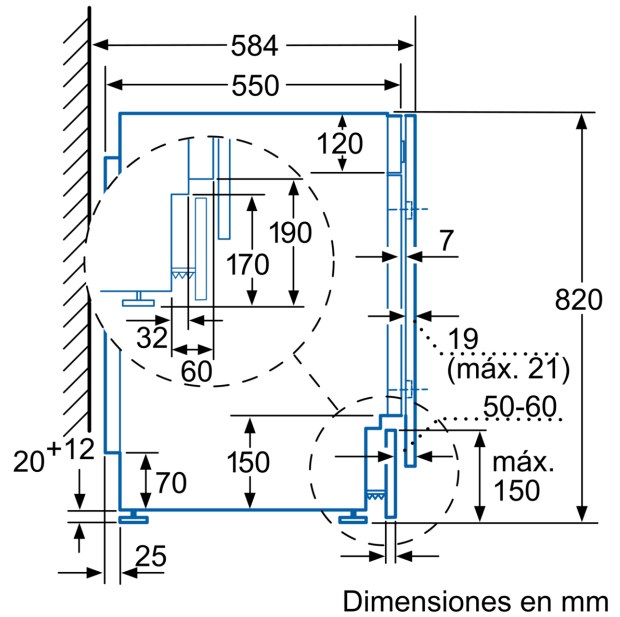

**Datos técnicos**

Capacidad máxima en kg de un ciclo de lavado/secado: ..... 4.0  
 Capacidad máxima en kg de un ciclo de lavado: ..... 7.0  
 Tipo de construcción: ..... Independiente  
 Tapa removible: ..... No  
 Apertura de puerta: ..... Apertura lateral izquierda  
 Longitud del cable de alimentación eléctrica: ..... 220.0 cm  
 Altura de la encimera extraíble: ..... 0 mm  
 Peso neto: ..... 82.4 kg  
 Volumen del tambor: ..... 52 l  
 Código EAN: ..... 4242006254155

**Accesorios opcionales**

WX975600    Accesorio  
 WZ10130    Accesorio

**Lavadora-secadora, 7/4 kg, 1200 r.p.m.,  
Blanco  
3TW776B**

Dimensiones en mm

Detalle Z

Dimensiones en mm