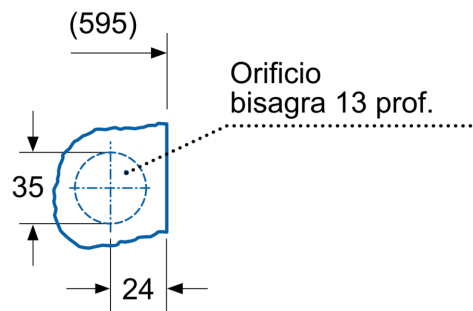

**Datos técnicos**

Capacidad máxima en kg de un ciclo de lavado/secado: ..... 4.0  
 Capacidad máxima en kg de un ciclo de lavado: ..... 7.0  
 Tipo de construcción: ..... Independiente  
 Tapa removible: ..... No  
 Apertura de puerta: ..... Apertura lateral izquierda  
 Longitud del cable de alimentación eléctrica: ..... 220.0 cm  
 Altura de la encimera extraíble: ..... 0 mm  
 Peso neto: ..... 82.4 kg  
 Volumen del tambor: ..... 52 l  
 Código EAN: ..... 4242006254155

**Accesorios opcionales**

WX975600    Accesorio  
 WZ10130    Accesorio

**Lavadora-secadora, 7/4 kg, 1200 r.p.m.,  
Blanco  
3TW776B**

Dimensiones en mm

Detalle Z

Dimensiones en mm