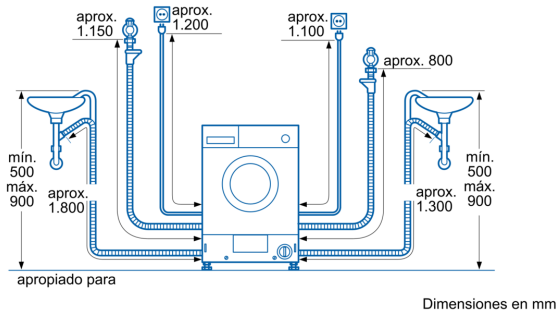

**Datos técnicos**

Capacidad máxima en kg de un ciclo de lavado/secado: ..... 4.0  
 Capacidad máxima en kg de un ciclo de lavado: ..... 7.0  
 Tipo de construcción: ..... Independiente  
 Tapa removible: ..... No  
 Apertura de puerta: ..... Apertura lateral izquierda  
 Longitud del cable de alimentación eléctrica: ..... 220.0 cm  
 Altura de la encimera extraíble: ..... 0 mm  
 Peso neto: ..... 82.4 kg  
 Volumen del tambor: ..... 52 l  
 Código EAN: ..... 4242006254155

**Accesorios opcionales**

WX975600    Accesorio  
 WZ10130    Accesorio

**Lavadora-secadora, 7/4 kg, 1200 r.p.m.,  
Blanco  
3TW776B**

Dimensiones en mm

Detalle Z

Dimensiones en mm