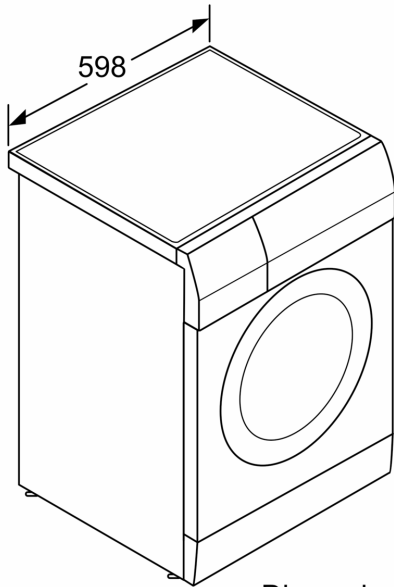

**Lavadora-secadora, 7/4 kg, 1200 r.p.m.,
Acero antihuellas
3TW74120X**

- Consumo energético (lavado) 0,17 kWh/kg*
- Función Secado: condensación por aire.
- Condensador autolimpiante
- AquaControl: - Mínimo consumo de agua - Ajuste lineal en función de la carga.
- Capacidad de lavado/secado: 7 kg/4 kg.

Datos técnicos

Capacidad máxima en kg de un ciclo de lavado/secado:	4.0
Capacidad máxima en kg de un ciclo de lavado:	7.0
Tipo de construcción:	Independiente
Tapa removible:	No
Apertura de puerta:	Apertura lateral izquierda
Longitud del cable de alimentación eléctrica:	210.0 cm
Altura de la encimera extraíble:	-2 mm
Dimensiones del aparato: alto x ancho x fondo (sin puerta): 848 x 598 x 632 mm	
Peso neto:	83.6 kg
Volumen del tambor:	56 l
Código EAN:	4242006198657

Accesorios opcionales

WX975600	Accesorio
WZ10130	Accesorio
WZ20490	ACCESORIO LAVADORA

Lavadora-secadora, 7/4 kg, 1200 r.p.m.,
Acero antihuellas
3TW74120X

Dimensiones en mm

Dimensiones en mm