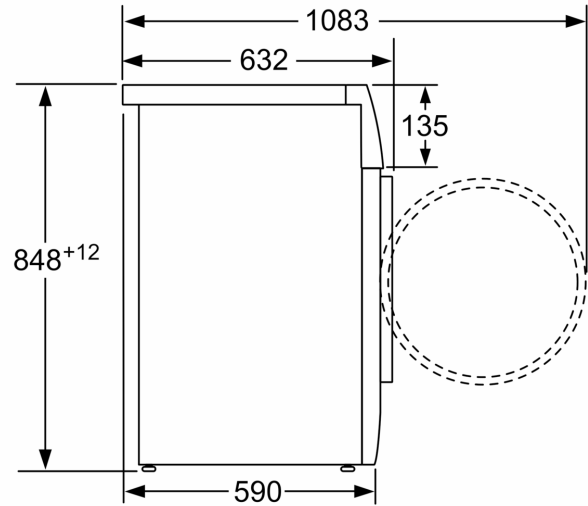

Datos técnicos

Capacidad máxima en kg de un ciclo de lavado/secado:	4.0
Capacidad máxima en kg de un ciclo de lavado:	7.0
Tipo de construcción:	Independiente
Tapa removible:	No
Apertura de puerta:	Apertura lateral izquierda
Longitud del cable de alimentación eléctrica:	210.0 cm
Altura de la encimera extraíble:	-2 mm
Dimensiones del aparato: alto x ancho x fondo (sin puerta): 848 x 598 x 632 mm	
Peso neto:	83.6 kg
Volumen del tambor:	56 l
Código EAN:	4242006198657

Accesorios opcionales

WX975600	Accesorio
WZ10130	Accesorio
WZ20490	ACCESORIO LAVADORA

Lavadora-secadora, 7/4 kg, 1200 r.p.m.,
Acero antihuellas
3TW74120X

Dimensiones en mm

Dimensiones en mm