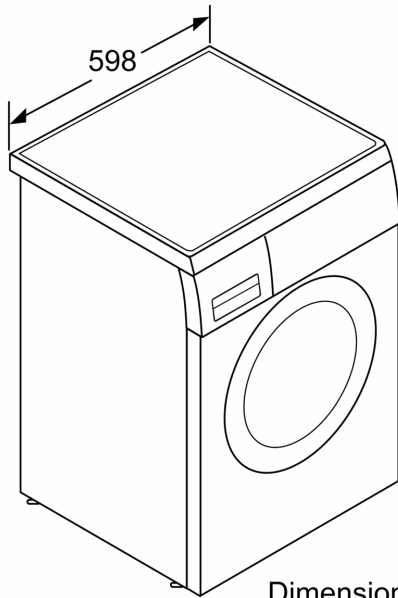

Datos técnicos

Clase de eficiencia energética:	A
Ponderación de consumo de energía en kWh por 100 ciclos de lavado del programa eco 40-60:	46 kWh
Capacidad máxima en kg:	9.0 kg
Consumo de agua del programa eco en litros por ciclo:	48 l
Duración del programa eco 40-60 en horas y minutos a capacidad nominal:	1h 48 m
Eficiencia de centrifugado-secado del programa eco 40-60:	B
Clase de emisiones de ruido aéreo:	A
Emisiones de ruido aéreo:	71 dB(A) re 1 pW
Tipo de construcción:	Libre instalación
Altura de la encimera extraíble:	25 mm
Dimensiones del aparato: alto x ancho x fondo (sin puerta):	845 x 598 x 599 mm
Peso neto:	74.5 kg
Potencia de conexión:	2300 W
Intensidad corriente eléctrica:	10 A
Tensión:	220-240 V
Frecuencia:	50-60 Hz
Longitud del cable de alimentación eléctrica:	160.0 cm
Apertura de puerta:	Apertura lateral izquierda
Ruedas de desplazamiento:	No
Código EAN:	4242006309794
Tipo de instalación:	Integrable entre muebles

4 242006 309794

Lavadora, 9 kg, 1400 r.p.m., Blanco
3TS996BT

Dimensiones en mm

Dimensiones en mm