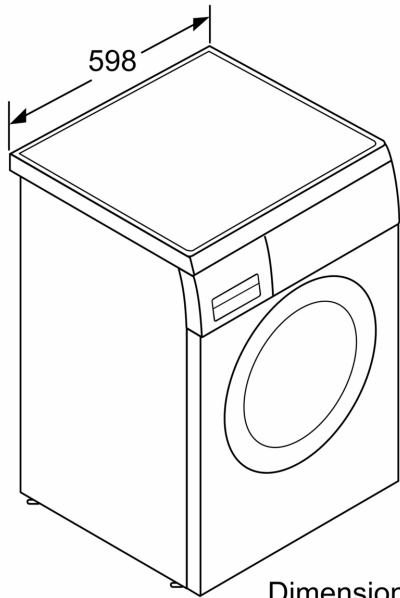

Clase de eficiencia energética:A
Ponderación de consumo de energía en kWh por 100 ciclos de lavado del programa eco 40-60: 46 kWh
Capacidad máxima en kg:9.0 kg
Consumo de agua del programa eco en litros por ciclo:48 l
Duración del programa eco 40-60 en horas y minutos a capacidad nominal:1h 48 m
Eficiencia de centrifugado-secado del programa eco 40-60: B
Clase de emisiones de ruido aéreo:A
Emisiones de ruido aéreo: 71 dB(A) re 1pW
Tipo de construcción:Libre instalación
Altura de la encimera extraíble: 25 mm
Dimensiones del aparato: alto x ancho x fondo (sin puerta): 845x598x590 mm
Peso neto:73.5 kg
Potencia de conexión: 2300 W
Intensidad corriente eléctrica:10 A
Tensión:220-240 V
Frecuencia:50-60 Hz
Longitud del cable de alimentación eléctrica: 160.0 cm
Apertura de puerta:Apertura lateral izquierda
Ruedas de desplazamiento:No
Código EAN: 4242006302283
Tipo de instalación: Integable entre muebles

4 242006 302283

Lavadora, 9 kg, 1400 r.p.m., Blanco
3TS995BT

Dimensiones en mm

Dimensiones en mm