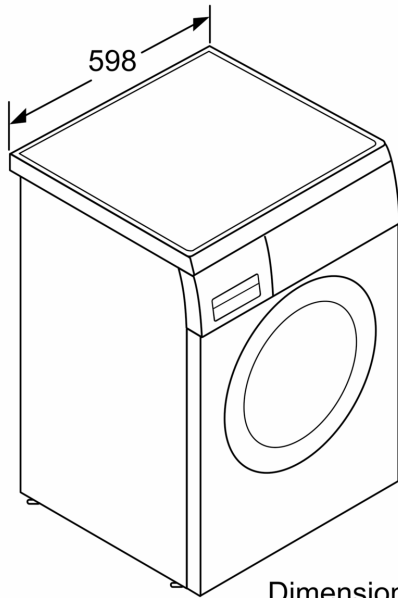

Clase de eficiencia energética:A
Ponderación de consumo de energía en kWh por 100 ciclos de lavado del programa eco 40-60: 49 kWh
Capacidad máxima en kg:9.0 kg
Consumo de agua del programa eco en litros por ciclo:50 l
Duración del programa eco 40-60 en horas y minutos a capacidad nominal:1h 48 m
Eficiencia de centrifugado-secado del programa eco 40-60: B
Clase de emisiones de ruido aéreo:A
Emisiones de ruido aéreo: 71 dB(A) re 1pW
Tipo de construcción:Libre instalación
Altura de la encimera extraíble: 25 mm
Dimensiones del aparato: alto x ancho x fondo (sin puerta): 845 x 598 x 590 mm
Peso neto:72.5 kg
Potencia de conexión: 2300 W
Intensidad corriente eléctrica:10 A
Tensión:220-240 V
Frecuencia: 50 Hz
Longitud del cable de alimentación eléctrica: 160.0 cm
Apertura de puerta:Apertura lateral izquierda
Ruedas de desplazamiento:No
Código EAN: 4242006313654
Tipo de instalación: Integable entre muebles

4 242006 313654

Lavadora, 9 kg, 1200 r.p.m., Blanco
3TS993BP

Dimensiones en mm

Dimensiones en mm