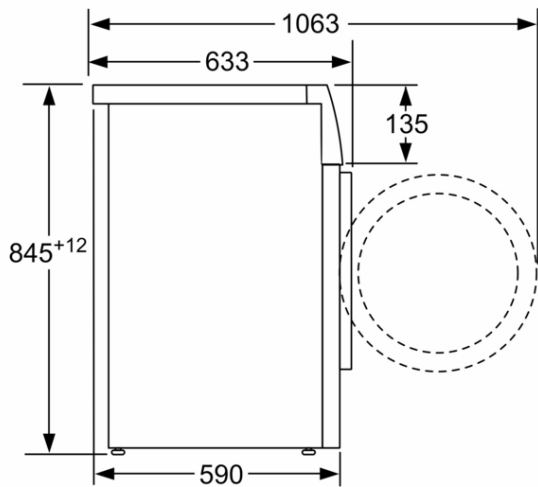

Accesorios opcionales

WMZ2381 ACCESORIO LAVADORA

Accesorios incluidos

4242006297138

**Lavadora con AutoDosificación, 9 kg, 1200 r.p.m., Blanco
3TS993BD**

Dimensiones en mm

Dimensiones en mm

Características

Clase de eficiencia energética: C
Ponderación de consumo de energía en kWh por 100 ciclos de lavado del programa eco 40-60: 66 kWh
Capacidad máxima en kg: 9,0 kg
Consumo de agua del programa eco en litros por ciclo: 44 l
Duración del programa eco 40-60 en horas y minutos a capacidad nominal: 3:37 h
Eficiencia de centrifugado-secado del programa eco 40-60: B
Clase de emisiones de ruido aéreo: A
Emisiones de ruido aéreo: 72 dB(A) re 1 pW
Tipo de construcción: Independiente
Altura de la encimera extraíble: -5 mm
Dimensiones del aparato: alto x ancho x fondo (sin puerta): 845 x 598 x 590 mm
Peso neto: 70,0 kg
Potencia de conexión: 2300 W
Intensidad corriente eléctrica: 10 A
Tensión: 220-240 V
Frecuencia: 50 Hz
Longitud del cable de alimentación eléctrica: 160,0 cm
Bisagra de la puerta: Izquierda
Ruedas de desplazamiento: No
Consumo eléctrico standby/red. Consultar el manual de instrucciones sobre cómo desactivar el módulo WiFi.: W
Temporizador en espera/red: min
Código EAN: 4242006297138
Repair index:
Tipo de instalación: Libre instalación
Accesorios incluidos: