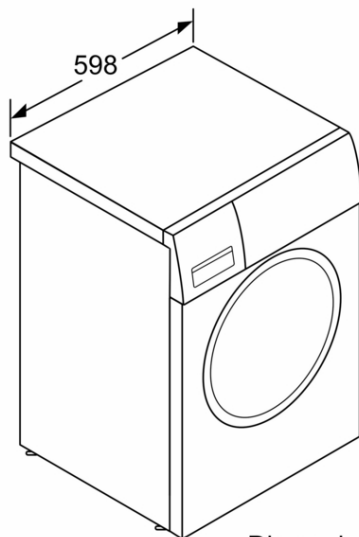

Accesorios opcionales

WMZ2381 ACCESORIO LAVADORA

Accesorios incluidos

4242006297138

**Lavadora con AutoDosificación, 9 kg, 1200 r.p.m., Blanco
3TS993BD**

Dimensiones en mm

Dimensiones en mm

Características

Clase de eficiencia energética: C
Ponderación de consumo de energía en kWh por 100 ciclos de lavado del programa eco 40-60: 66 kWh
Capacidad máxima en kg: 9,0 kg
Consumo de agua del programa eco en litros por ciclo: 44 l
Duración del programa eco 40-60 en horas y minutos a capacidad nominal: 3:37 h
Eficiencia de centrifugado-secado del programa eco 40-60: B
Clase de emisiones de ruido aéreo: A
Emisiones de ruido aéreo: 72 dB(A) re 1 pW
Tipo de construcción: Independiente
Altura de la encimera extraíble: -5 mm
Dimensiones del aparato: alto x ancho x fondo (sin puerta): 845 x 598 x 590 mm
Peso neto: 70,0 kg
Potencia de conexión: 2300 W
Intensidad corriente eléctrica: 10 A
Tensión: 220-240 V
Frecuencia: 50 Hz
Longitud del cable de alimentación eléctrica: 160,0 cm
Bisagra de la puerta: Izquierda
Ruedas de desplazamiento: No
Consumo eléctrico standby/red. Consultar el manual de instrucciones sobre cómo desactivar el módulo WiFi.: W
Temporizador en espera/red: min
Código EAN: 4242006297138
Repair index:
Tipo de instalación: Libre instalación
Accesorios incluidos: