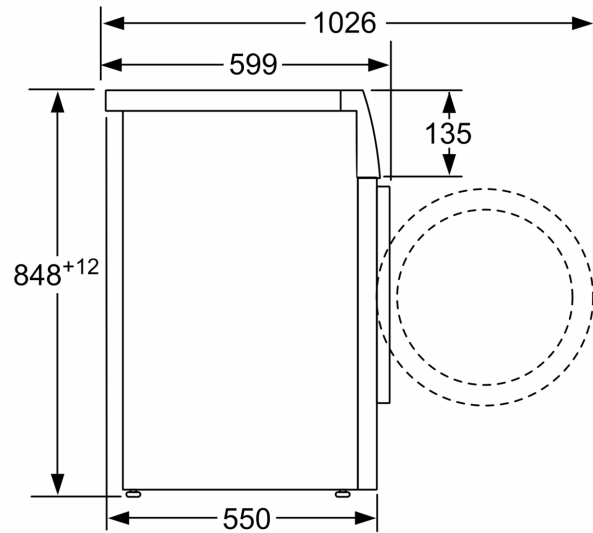

Capacidad máxima en kg: ..... 8.0 kg  
 Tipo de construcción: ..... Libre instalación  
 Dimensiones del aparato: alto x ancho x fondo (sin puerta): 848 x 598 x 550 mm  
 Peso neto: ..... 66.5 kg  
 Potencia de conexión: ..... 2300 W  
 Intensidad corriente eléctrica: ..... 10 A  
 Tensión: ..... 220-240 V  
 Frecuencia: ..... 50 Hz  
 Longitud del cable de alimentación eléctrica: ..... 160.0 cm  
 Apertura de puerta: ..... Apertura lateral izquierda  
 Ruedas de desplazamiento: ..... No  
 Código EAN: ..... 4242006271503  
 Tipo de instalación: ..... Libre instalación

- WMZ20331 PROTECTOR METAL LAVADORA TAPA REMOVIBLE  
 WMZ2200 ACCESORIO LAVADORA  
 WMZ2381 Manguera de extensión para entrada agua

**Lavadora, 8 kg, 1400 r.p.m., Blanco**  
**3TS988BP**

Dimensiones en mm

Dimensiones en mm