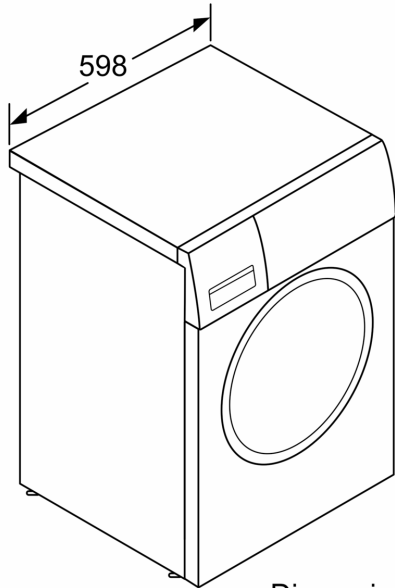

Capacidad máxima en kg: ..... 8.0 kg  
 Tipo de construcción: ..... Libre instalación  
 Dimensiones del aparato: alto x ancho x fondo (sin puerta): 848 x 598 x 550 mm  
 Peso neto: ..... 66.5 kg  
 Potencia de conexión: ..... 2300 W  
 Intensidad corriente eléctrica: ..... 10 A  
 Tensión: ..... 220-240 V  
 Frecuencia: ..... 50 Hz  
 Longitud del cable de alimentación eléctrica: ..... 160.0 cm  
 Apertura de puerta: ..... Apertura lateral izquierda  
 Ruedas de desplazamiento: ..... No  
 Código EAN: ..... 4242006271503  
 Tipo de instalación: ..... Libre instalación

- WMZ20331 PROTECTOR METAL LAVADORA TAPA REMOVIBLE  
 WMZ2200 ACCESORIO LAVADORA  
 WMZ2381 Manguera de extensión para entrada agua

**Lavadora, 8 kg, 1400 r.p.m., Blanco**  
**3TS988BP**

Dimensiones en mm

Dimensiones en mm