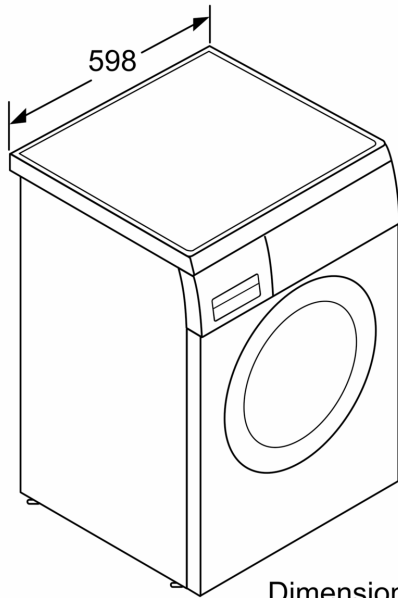

**Lavadora, 8 kg, 1400 r.p.m., Blanco
3TS988B**

Dimensiones en mm