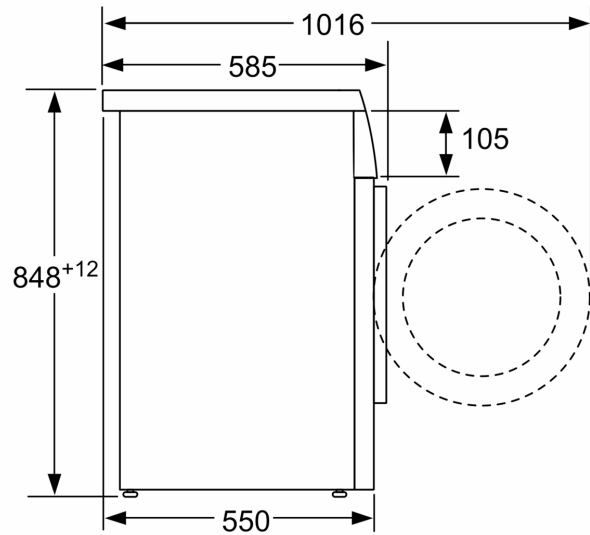

Capacidad máxima en kg: ..... 8.0 kg  
 Tipo de construcción: ..... Libre instalación  
 Dimensiones del aparato: alto x ancho x fondo (sin puerta): .... 848x598x550 mm  
 Peso neto: ..... 64.9 kg  
 Potencia de conexión: ..... 2300 W  
 Intensidad corriente eléctrica: ..... 10 A  
 Tensión: ..... 220-240 V  
 Frecuencia: ..... 50 Hz  
 Longitud del cable de alimentación eléctrica: ..... 160.0 cm  
 Apertura de puerta: ..... Apertura lateral izquierda  
 Ruedas de desplazamiento: ..... No  
 Código EAN: ..... 4242006275594  
 Tipo de instalación: ..... Integable entre muebles

- WMZ20331 PROTECTOR METAL LAVADORA TAPA REMOVIBLE  
 WMZ2200 ACCESORIO LAVADORA  
 WMZ2381 Manguera de extensión para entrada agua

**Lavadora, 8 kg, 1200 r.p.m., Blanco**  
**3TS986BT**

Dimensiones en mm

Dimensiones en mm