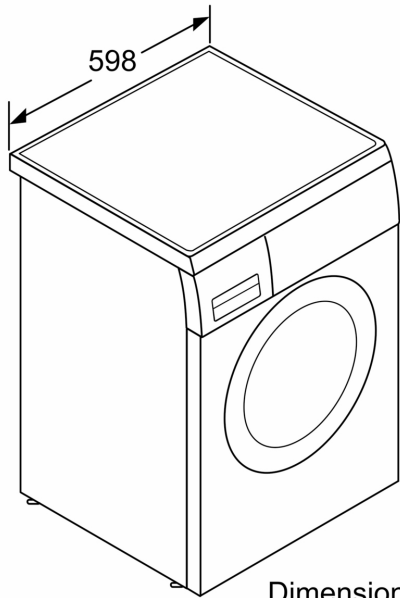

**Lavadora, 8 kg, 1200 r.p.m., Blanco  
3TS986BT**

**A+++**

**Con su motor ExtraSilencio ahorrarás energía y casi ni te enterarás de que tu lavadora está centrifugando.**

- Sensor 3G: corrige cualquier posible desequilibrio de la carga
- Programa antialergias, garantiza la eliminación de gérmenes y bacterias.
- Programa "Cortinas", elimina los restos de detergente y las arrugas.
- Cuida el tono de tu ropa oscura limpiándola de forma eficaz.
- Limpia almohadas, edredones, colchas... con el máximo cuidado.

Capacidad máxima en kg: ..... 8.0 kg  
 Tipo de construcción: ..... Libre instalación  
 Dimensiones del aparato: alto x ancho x fondo (sin puerta): .... 848x598x550 mm  
 Peso neto: ..... 64.9 kg  
 Potencia de conexión: ..... 2300 W  
 Intensidad corriente eléctrica: ..... 10 A  
 Tensión: ..... 220-240 V  
 Frecuencia: ..... 50 Hz  
 Longitud del cable de alimentación eléctrica: ..... 160.0 cm  
 Apertura de puerta: ..... Apertura lateral izquierda  
 Ruedas de desplazamiento: ..... No  
 Código EAN: ..... 4242006275594  
 Tipo de instalación: ..... Integable entre muebles

- WMZ20331 PROTECTOR METAL LAVADORA TAPA REMOVIBLE  
 WMZ2200 ACCESORIO LAVADORA  
 WMZ2381 Manguera de extensión para entrada agua

**Lavadora, 8 kg, 1200 r.p.m., Blanco**  
**3TS986BT**

Dimensiones en mm

Dimensiones en mm