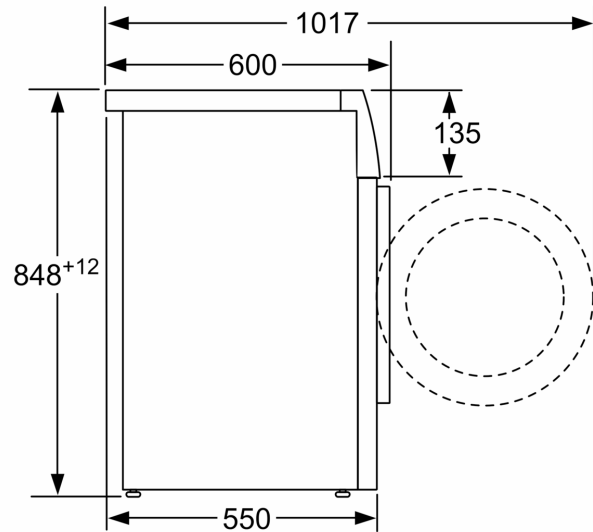

Datos técnicos

Clase de eficiencia energética:	C
Ponderación de consumo de energía en kWh por 100 ciclos de lavado del programa eco 40-60:	62 kWh
Capacidad máxima en kg:	8.0 kg
Consumo de agua del programa eco en litros por ciclo:	47 l
Duración del programa eco 40-60 en horas y minutos a capacidad nominal:	1:26 h
Eficiencia de centrifugado-secado del programa eco 40-60:	B
Clase de emisiones de ruido aéreo:	A
Emisiones de ruido aéreo:	72 dB(A) re 1 pW
Tipo de construcción:	Libre instalación
Dimensiones del aparato: alto x ancho x fondo (sin puerta): 848 x 598 x 550 mm	
Peso neto:	68.5 kg
Potencia de conexión:	2300 W
Intensidad corriente eléctrica:	10 A
Tensión:	220-240 V
Frecuencia:	50 Hz
Longitud del cable de alimentación eléctrica:	160.0 cm
Apertura de puerta:	Apertura lateral izquierda
Ruedas de desplazamiento:	No
Código EAN:	4242006303815
Tipo de instalación:	Libre instalación

Accesorios opcionales

WMZ2200	ACCESORIO LAVADORA
WMZ2381	Manguera de extensión para entrada agua
WMZPW20W	ACCESORIO LAVADORA

Lavadora, 8 kg, 1200 r.p.m., Acero mate
antihuellas
3TS984XE

Dimensiones en mm

Dimensiones en mm