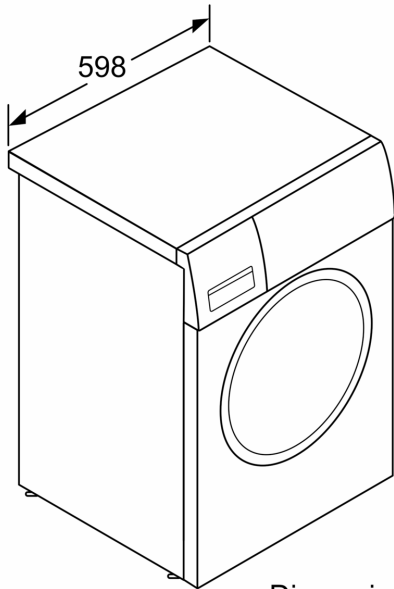

Datos técnicos

Clase de eficiencia energética:	C
Ponderación de consumo de energía en kWh por 100 ciclos de lavado del programa eco 40-60:	62 kWh
Capacidad máxima en kg:	8.0 kg
Consumo de agua del programa eco en litros por ciclo:	47 l
Duración del programa eco 40-60 en horas y minutos a capacidad nominal:	1:26 h
Eficiencia de centrifugado-secado del programa eco 40-60:	B
Clase de emisiones de ruido aéreo:	A
Emisiones de ruido aéreo:	72 dB(A) re 1 pW
Tipo de construcción:	Libre instalación
Dimensiones del aparato: alto x ancho x fondo (sin puerta): 848 x 598 x 550 mm	
Peso neto:	68.5 kg
Potencia de conexión:	2300 W
Intensidad corriente eléctrica:	10 A
Tensión:	220-240 V
Frecuencia:	50 Hz
Longitud del cable de alimentación eléctrica:	160.0 cm
Apertura de puerta:	Apertura lateral izquierda
Ruedas de desplazamiento:	No
Código EAN:	4242006303815
Tipo de instalación:	Libre instalación

Accesorios opcionales

WMZ2200	ACCESORIO LAVADORA
WMZ2381	Manguera de extensión para entrada agua
WMZPW20W	ACCESORIO LAVADORA

Lavadora, 8 kg, 1200 r.p.m., Acero mate
antihuellas
3TS984XE

Dimensiones en mm

Dimensiones en mm