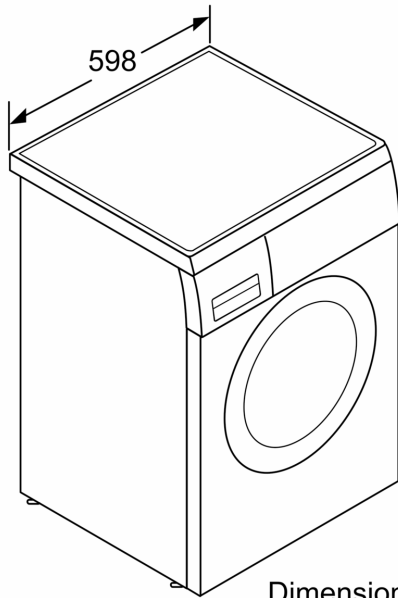

**Datos técnicos**

Capacidad máxima en kg: ..... 8.0 kg  
 Tipo de construcción: ..... Libre instalación  
 Altura de la encimera extraíble: ..... 28 mm  
 Dimensiones del aparato: alto x ancho x fondo (sin puerta): 848 x 598 x 550 mm  
 Peso neto: ..... 65.1 kg  
 Potencia de conexión: ..... 2300 W  
 Intensidad corriente eléctrica: ..... 10 A  
 Tensión: ..... 220-240 V  
 Frecuencia: ..... 50 Hz  
 Longitud del cable de alimentación eléctrica: ..... 210.0 cm  
 Apertura de puerta: ..... Apertura lateral izquierda  
 Ruedas de desplazamiento: ..... No  
 Código EAN: ..... 4242006282721  
 Tipo de instalación: ..... Integable entre muebles

**Lavadora, 8 kg, 1000 r.p.m., Blanco  
3TS984BR**

Dimensiones en mm

Dimensiones en mm