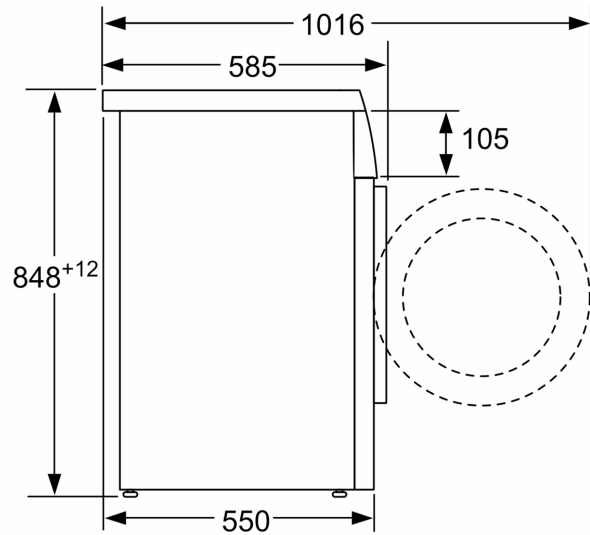

**Datos técnicos**

Capacidad máxima en kg: ..... 8.0 kg  
 Tipo de construcción: ..... Libre instalación  
 Altura de la encimera extraíble: ..... 28 mm  
 Dimensiones del aparato: alto x ancho x fondo (sin puerta): 848 x 598 x 550 mm  
 Peso neto: ..... 65.1 kg  
 Potencia de conexión: ..... 2300 W  
 Intensidad corriente eléctrica: ..... 10 A  
 Tensión: ..... 220-240 V  
 Frecuencia: ..... 50 Hz  
 Longitud del cable de alimentación eléctrica: ..... 210.0 cm  
 Apertura de puerta: ..... Apertura lateral izquierda  
 Ruedas de desplazamiento: ..... No  
 Código EAN: ..... 4242006282721  
 Tipo de instalación: ..... Integable entre muebles

**Lavadora, 8 kg, 1000 r.p.m., Blanco  
3TS984BR**

Dimensiones en mm

Dimensiones en mm