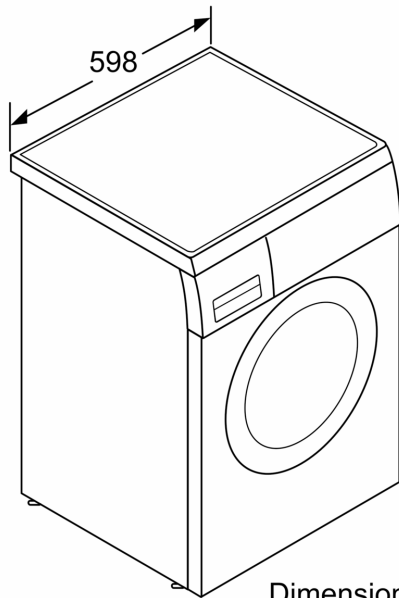

Datos técnicos

Capacidad máxima en kg:7.0 kg
 Tipo de construcción: Libre instalación
 Altura de la encimera extraíble: 28 mm
 Dimensiones del aparato: alto x ancho x fondo (sin puerta): 848 x 598 x 585 mm
 Peso neto: 66.3 kg
 Potencia de conexión: 2300 W
 Intensidad corriente eléctrica: 10 A
 Tensión: 220-240 V
 Frecuencia: 50 Hz
 Longitud del cable de alimentación eléctrica: 160.0 cm
 Apertura de puerta: Apertura lateral izquierda
 Ruedas de desplazamiento: No
 Código EAN: 4242006238322
 Tipo de instalación: Integable entre muebles

Dimensiones en mm