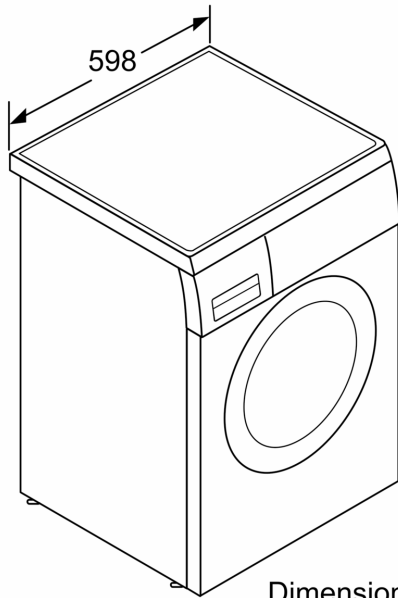

Datos técnicos

Capacidad máxima en kg:7.0 kg
 Tipo de construcción:Libre instalación
 Altura de la encimera extraíble: 28 mm
 Dimensiones del aparato: alto x ancho x fondo (sin puerta): 848 x 598 x 585 mm
 Peso neto:67.7 kg
 Potencia de conexión: 2300 W
 Intensidad corriente eléctrica:10 A
 Tensión:220-240 V
 Frecuencia:50 Hz
 Longitud del cable de alimentación eléctrica: 160.0 cm
 Apertura de puerta:Apertura lateral izquierda
 Ruedas de desplazamiento:No
 Código EAN: 4242006238315
 Tipo de instalación: Integable entre muebles

Dimensiones en mm