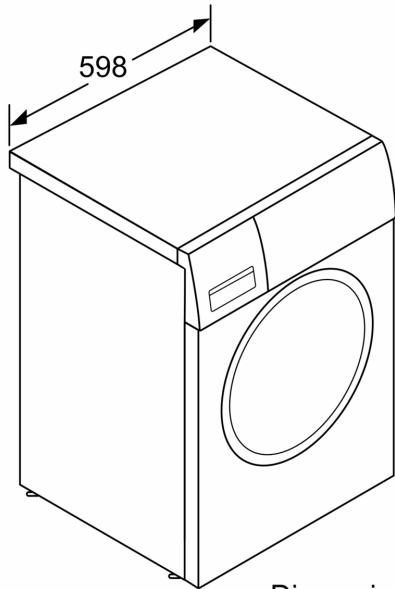

**Datos técnicos**

Clase de eficiencia energética: .....	B
Ponderación de consumo de energía en kWh por 100 ciclos de lavado del programa eco 40-60: .....	51 kWh
Capacidad máxima en kg: .....	7.0 kg
Consumo de agua del programa eco en litros por ciclo: .....	45 l
Duración del programa eco 40-60 en horas y minutos a capacidad nominal: .....	1:28 h
Eficiencia de centrifugado-secado del programa eco 40-60: .....	B
Clase de emisiones de ruido aéreo: .....	A
Emisiones de ruido aéreo: .....	72 dB(A) re 1 pW
Tipo de construcción: .....	Libre instalación
Dimensiones del aparato: alto x ancho x fondo (sin puerta): .....	848 x 598 x 550 mm
Peso neto: .....	69.1 kg
Potencia de conexión: .....	2300 W
Intensidad corriente eléctrica: .....	10 A
Tensión: .....	220-240 V
Frecuencia: .....	50 Hz
Longitud del cable de alimentación eléctrica: .....	160.0 cm
Apertura de puerta: .....	Apertura lateral izquierda
Ruedas de desplazamiento: .....	No
Código EAN: .....	4242006303068
Tipo de instalación: .....	Libre instalación

**Accesorios opcionales**

WMZ2200	ACCESORIO LAVADORA
WMZ2381	Manguera de extensión para entrada agua
WMZPW20W	ACCESORIO LAVADORA

Lavadora, 7 kg, 1200 r.p.m., Acero mate  
antihuellas  
3TS973X

Dimensiones en mm

Dimensiones en mm