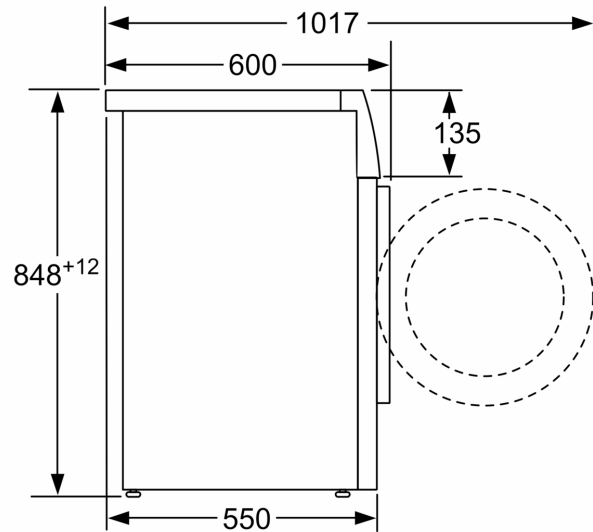

**Datos técnicos**

Clase de eficiencia energética: .....	B
Ponderación de consumo de energía en kWh por 100 ciclos de lavado del programa eco 40-60: .....	51 kWh
Capacidad máxima en kg: .....	7.0 kg
Consumo de agua del programa eco en litros por ciclo: .....	45 l
Duración del programa eco 40-60 en horas y minutos a capacidad nominal: .....	1:28 h
Eficiencia de centrifugado-secado del programa eco 40-60: .....	B
Clase de emisiones de ruido aéreo: .....	A
Emisiones de ruido aéreo: .....	72 dB(A) re 1 pW
Tipo de construcción: .....	Libre instalación
Dimensiones del aparato: alto x ancho x fondo (sin puerta): .....	848 x 598 x 550 mm
Peso neto: .....	69.1 kg
Potencia de conexión: .....	2300 W
Intensidad corriente eléctrica: .....	10 A
Tensión: .....	220-240 V
Frecuencia: .....	50 Hz
Longitud del cable de alimentación eléctrica: .....	160.0 cm
Apertura de puerta: .....	Apertura lateral izquierda
Ruedas de desplazamiento: .....	No
Código EAN: .....	4242006303068
Tipo de instalación: .....	Libre instalación

**Accesorios opcionales**

WMZ2200	ACCESORIO LAVADORA
WMZ2381	Manguera de extensión para entrada agua
WMZPW20W	ACCESORIO LAVADORA

Lavadora, 7 kg, 1200 r.p.m., Acero mate  
antihuellas  
3TS973X

Dimensiones en mm

Dimensiones en mm