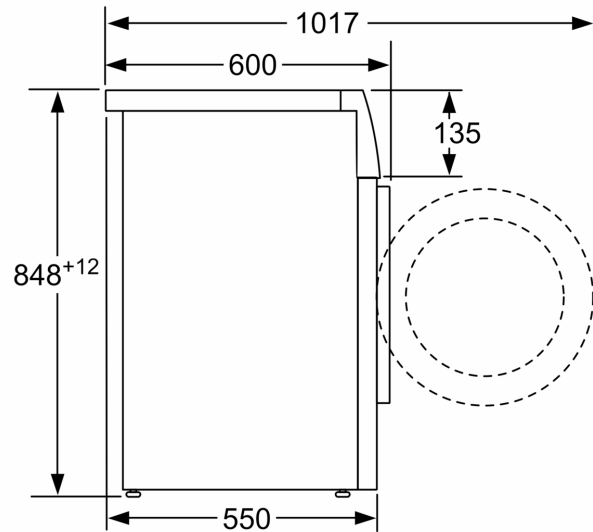

Datos técnicos

| | |
|---|----------------------------|
| Clase de eficiencia energética: | D |
| Ponderación de consumo de energía en kWh por 100 ciclos de lavado del programa eco 40-60: | 69 kWh |
| Capacidad máxima en kg: | 7.0 kg |
| Consumo de agua del programa eco en litros por ciclo: | 45 l |
| Duración del programa eco 40-60 en horas y minutos a capacidad nominal: | 1:20 h |
| Eficiencia de centrifugado-secado del programa eco 40-60: | B |
| Clase de emisiones de ruido aéreo: | B |
| Emisiones de ruido aéreo: | 74 dB(A) re 1 pW |
| Tipo de construcción: | Independiente |
| Altura de la encimera extraíble: | -2 mm |
| Dimensiones del aparato: alto x ancho x fondo (sin puerta): | 848 x 598 x 550 mm |
| Peso neto: | 70.2 kg |
| Potencia de conexión: | 2300 W |
| Intensidad corriente eléctrica: | 10 A |
| Tensión: | 220-240 V |
| Frecuencia: | 50 Hz |
| Longitud del cable de alimentación eléctrica: | 160.0 cm |
| Apertura de puerta: | Apertura lateral izquierda |
| Ruedas de desplazamiento: | No |
| Código EAN: | 4242006293635 |
| Tipo de instalación: | Libre instalación |

Lavadora, 7 kg, 1200 r.p.m., Acero mate
antihuellas
3TS972X

Dimensiones en mm

Dimensiones en mm