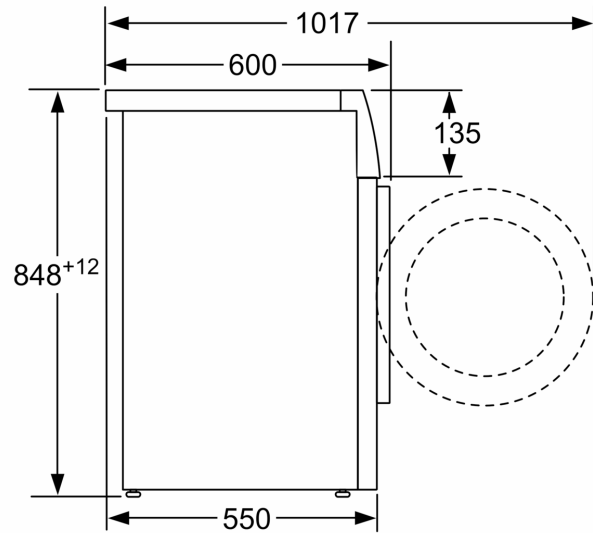

Datos técnicos

Clase de eficiencia energética:	D
Ponderación de consumo de energía en kWh por 100 ciclos de lavado del programa eco 40-60:	69 kWh
Capacidad máxima en kg:	7.0 kg
Consumo de agua del programa eco en litros por ciclo:	45 l
Duración del programa eco 40-60 en horas y minutos a capacidad nominal:	1:20 h
Eficiencia de centrifugado-secado del programa eco 40-60:	B
Clase de emisiones de ruido aéreo:	B
Emisiones de ruido aéreo:	74 dB(A) re 1 pW
Tipo de construcción:	Independiente
Altura de la encimera extraíble:	-2 mm
Dimensiones del aparato: alto x ancho x fondo (sin puerta):	848 x 598 x 550 mm
Peso neto:	70.2 kg
Potencia de conexión:	2300 W
Intensidad corriente eléctrica:	10 A
Tensión:	220-240 V
Frecuencia:	50 Hz
Longitud del cable de alimentación eléctrica:	160.0 cm
Apertura de puerta:	Apertura lateral izquierda
Ruedas de desplazamiento:	No
Código EAN:	4242006293222
Tipo de instalación:	Libre instalación

Accesorios opcionales

WMZ2200	ACCESORIO LAVADORA
WMZ2381	ACCESORIO LAVADORA

**Lavadora, 7 kg, 1200 r.p.m., Blanco
3TS971BE**

Dimensiones en mm

Dimensiones en mm