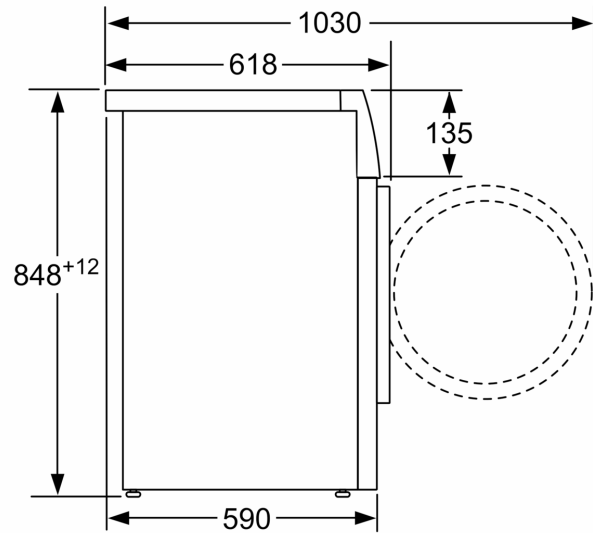

Datos técnicos

Capacidad máxima en kg:8.0 kg
 Tipo de construcción:Libre instalación
 Altura de la encimera extraíble:0 mm
 Dimensiones del aparato: alto x ancho x fondo (sin puerta): 848 x 598 x 590 mm
 Peso neto:70.3 kg
 Potencia de conexión:2300 W
 Intensidad corriente eléctrica:10 A
 Tensión:220-240 V
 Frecuencia:50 Hz
 Longitud del cable de alimentación eléctrica:160.0 cm
 Apertura de puerta:Apertura lateral izquierda
 Ruedas de desplazamiento:No
 Código EAN:4242006243302
 Tipo de instalación:Libre instalación

Accesorios opcionales

- WMZ20490 ACCESORIO LAVADORA
- WMZ2200 ACCESORIO LAVADORA
- WMZ2381 Manguera de extensión para entrada agua

**Lavadora, 8 kg, 1000 r.p.m., Blanco
3TS885B**

Dimensiones en mm

Dimensiones en mm