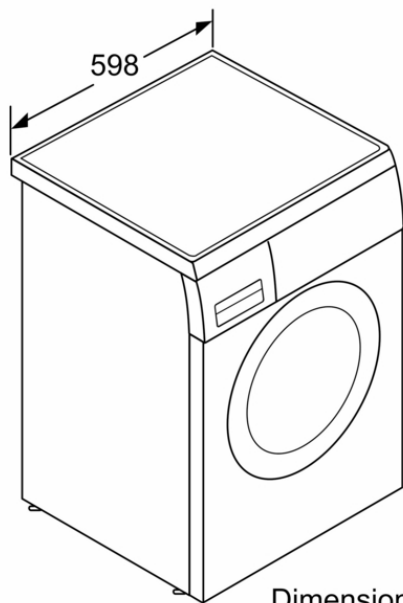

Lavadora, 8 kg, 1200 r.p.m., Blanco  
3TS885

**3TS885**

**Accesorios incluidos**

**4242006214166**

**Lavadora, 8 kg, 1200 r.p.m., Blanco  
3TS885**

Dimensiones en mm

**Características**

Tipo de construcción: Independiente

Altura de la encimera extraíble: -2 mm

Dimensiones del aparato: alto x ancho x fondo (sin puerta):  
848 x 600 x 550 mm

Altura del nicho: 850,00 mm

Peso neto: 65,5 kg

Potencia de conexión: 2300 W

Intensidad corriente eléctrica: 10 A

Tensión: 220-240 V

Frecuencia: 50 Hz

Longitud del cable de alimentación eléctrica: 160,0 cm

Bisagra de la puerta: Izquierda

Ruedas de desplazamiento: No

Código EAN: 4242006214166

Capacidad de algodón - NUEVA (2010/30/EC): 8,0 kg