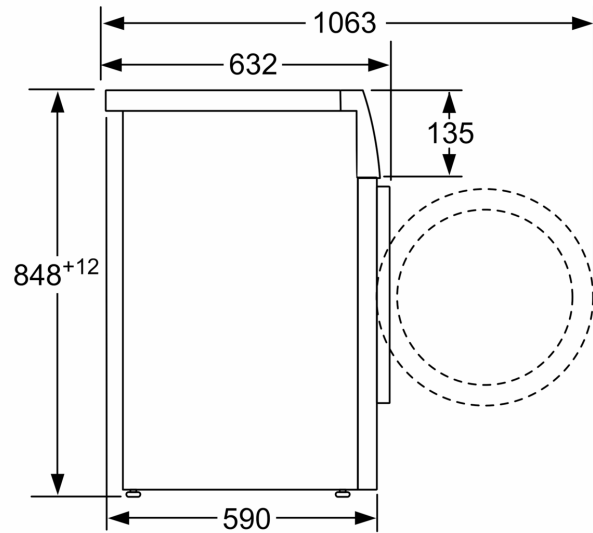

Datos técnicos

Clase de eficiencia energética:	C
Ponderación de consumo de energía en kWh por 100 ciclos de lavado del programa eco 40-60:	62 kWh
Capacidad máxima en kg:	8.0 kg
Consumo de agua del programa eco en litros por ciclo:	43 l
Duración del programa eco 40-60 en horas y minutos a capacidad nominal:	1h 29 min
Clase de eficiencia de centrifugado-secado del programa eco 40-60:	B
Clase de emisiones de ruido aéreo:	B
Emisiones de ruido aéreo:	73 dB(A) re 1 pW
Tipo de construcción:	Independiente
Altura de la encimera extraíble:	0 mm
Dimensiones del aparato: alto x ancho x fondo (sin puerta):	848 x 598 x 590 mm
Peso neto:	68.9 kg
Potencia de conexión:	2300 W
Intensidad corriente eléctrica:	10 A
Tensión:	220-240 V
Frecuencia:	50 Hz
Longitud del cable de alimentación eléctrica:	160.0 cm
Apertura de puerta:	Apertura lateral izquierda
Ruedas de desplazamiento:	No
Código EAN:	4242006293710
Tipo de instalación:	Libre instalación

Accesorios opcionales

WMZ2200	ACCESORIO LAVADORA
WMZ2381	ACCESORIO LAVADORA

**Lavadora, 8 kg, 1400 r.p.m., Blanco
3TS884B**

Dimensiones en mm

Dimensiones en mm