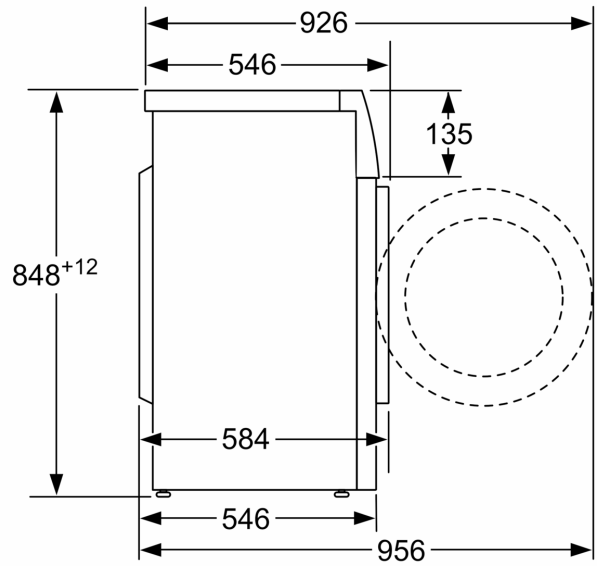

Datos técnicos

Clase de eficiencia energética:	C
Ponderación de consumo de energía en kWh por 100 ciclos de lavado del programa eco 40-60:	63 kWh
Capacidad máxima en kg:	8.0 kg
Consumo de agua del programa eco en litros por ciclo:	48 l
Duración del programa eco 40-60 en horas y minutos a capacidad nominal:	29 h
Eficiencia de centrifugado-secado del programa eco 40-60:	C
Clase de emisiones de ruido aéreo:	A
Emisiones de ruido aéreo:	72 dB(A) re 1 pW
Tipo de construcción:	Independiente
Altura de la encimera extraíble:	-2 mm
Dimensiones del aparato: alto x ancho x fondo (sin puerta):	848 x 598 x 546 mm
Peso neto:	68.1 kg
Potencia de conexión:	2300 W
Intensidad corriente eléctrica:	10 A
Tensión:	220-240 V
Frecuencia:	50 Hz
Longitud del cable de alimentación eléctrica:	160.0 cm
Apertura de puerta:	Apertura lateral izquierda
Ruedas de desplazamiento:	No
Código EAN:	4242006294434
Tipo de instalación:	Libre instalación

Accesorios opcionales

WMZ2200	ACCESORIO LAVADORA
WMZ2381	ACCESORIO LAVADORA

4 242006 294434

Lavadora, 8 kg, 1000 r.p.m., Blanco
3TS883BE

Dimensiones en mm

Dimensiones en mm