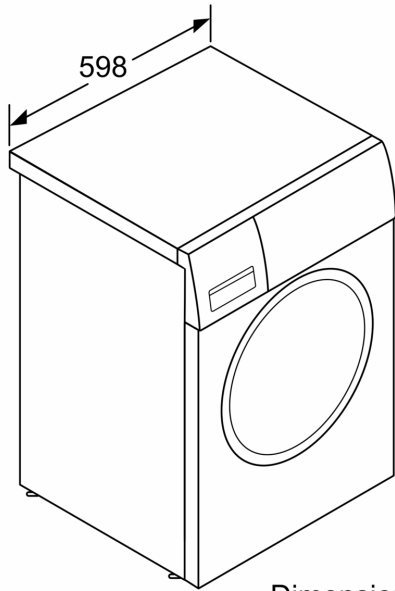

Lavadora, 9 kg, 1400 r.p.m., Acero antihuellas 3TS494X

pausa+carga

Con su motor ExtraSilencio ahorrarás energía y casi ni te enterarás de que tu lavadora está centrifugando.

- Silencio, tranquilidad y eficiencia en tu lavadora
- ¿Se te ha olvidado un calcetín o una toalla? No pasa nada, pulsa el botón Pausa+carga y añádelo a la lavadora.
- Sensor 3G: corrige cualquier posible desequilibrio de la carga
- Display con indicación de tiempo restante de lavado.
- Tambor VarioSoft, reduce el roce con las paredes del tambor.

Datos técnicos

Clase de eficiencia energética:	A
Ponderación de consumo de energía en kWh por 100 ciclos de lavado del programa eco 40-60:	46 kWh
Capacidad máxima en kg:	9.0 kg
Consumo de agua del programa eco en litros por ciclo:	48 l
Duración del programa eco 40-60 en horas y minutos a capacidad nominal:	1h 48 m
Clase de emisiones de ruido aéreo:	B
Emisiones de ruido aéreo:	71 dB(A) re 1 pW
Tipo de construcción:	Independiente
Altura de la encimera extraíble:	-2 mm
Dimensiones del aparato: alto x ancho x fondo (sin puerta):	848 x 598 x 590 mm
Peso neto:	73.5 kg
Potencia de conexión:	2300 W
Intensidad corriente eléctrica:	10 A
Tensión:	220-240 V
Frecuencia:	50-60 Hz
Longitud del cable de alimentación eléctrica:	160.0 cm
Apertura de puerta:	Apertura lateral izquierda
Ruedas de desplazamiento:	No
Código EAN:	4242006301460
Tipo de instalación:	Libre instalación

4 242006 301460

**Lavadora, 9 kg, 1400 r.p.m., Acero
antihuellas
3TS494X**

Dimensiones en mm

Dimensiones en mm