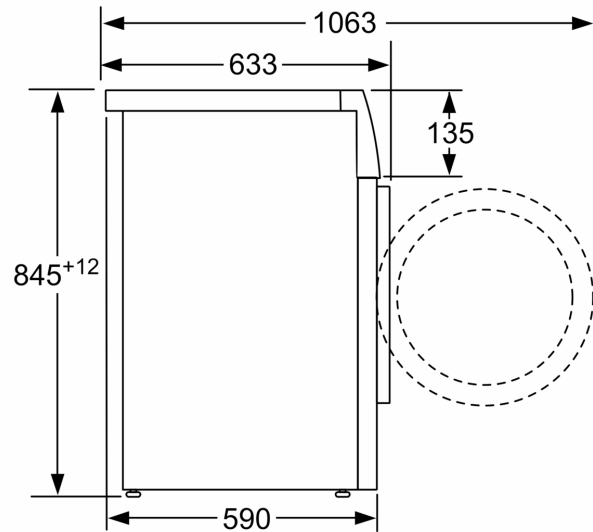

**Datos técnicos**

Clase de eficiencia energética: .....	A
Ponderación de consumo de energía en kWh por 100 ciclos de lavado del programa eco 40-60: .....	46 kWh
Capacidad máxima en kg: .....	9.0 kg
Consumo de agua del programa eco en litros por ciclo: .....	48 l
Duración del programa eco 40-60 en horas y minutos a capacidad nominal: .....	1:48 h
Eficiencia de centrifugado-secado del programa eco 40-60: .....	B
Clase de emisiones de ruido aéreo: .....	A
Emisiones de ruido aéreo: .....	71 dB(A) re 1 pW
Tipo de construcción: .....	Independiente
Altura de la encimera extraíble: .....	-2 mm
Dimensiones del aparato: alto x ancho x fondo (sin puerta):	848 x 598 x 590 mm
Peso neto: .....	74.5 kg
Potencia de conexión: .....	2300 W
Intensidad corriente eléctrica: .....	10 A
Tensión: .....	220-240 V
Frecuencia: .....	50 Hz
Longitud del cable de alimentación eléctrica: .....	160.0 cm
Apertura de puerta: .....	Apertura lateral izquierda
Ruedas de desplazamiento: .....	No
Código EAN: .....	4242006303303
Tipo de instalación: .....	Libre instalación

Lavadora con AutoDosificación, 9 kg,  
1400 r.p.m., Blanco  
3TS394BH

Dimensiones en mm

Dimensiones en mm