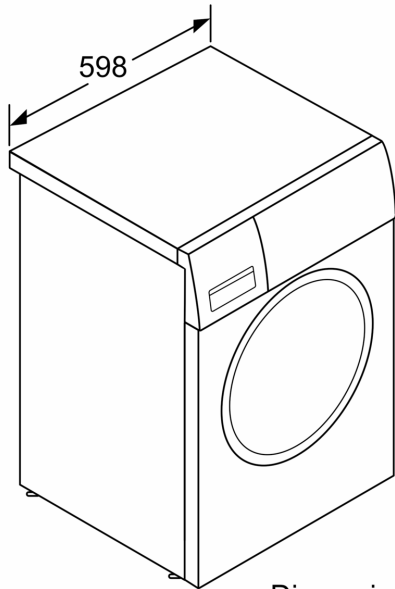

**Lavadora con AutoDosificación, 9 kg,  
1400 r.p.m., Blanco  
3TS394BH**

pausa+carga

**Accesorios opcionales**

WMZ2200	ACCESORIO LAVADORA
WMZ2381	ACCESORIO LAVADORA
WMZPW20W	ACCESORIO LAVADORA

**Poner la lavadora nunca fue tan cómodo:  
rellena el cajetín de detergente y suavizante,  
y olvídate de rellenarlos durante más de un  
mes.**

**Datos técnicos**

Clase de eficiencia energética: .....	A
Ponderación de consumo de energía en kWh por 100 ciclos de lavado del programa eco 40-60: .....	46 kWh
Capacidad máxima en kg: .....	9.0 kg
Consumo de agua del programa eco en litros por ciclo: .....	48 l
Duración del programa eco 40-60 en horas y minutos a capacidad nominal: .....	1:48 h
Eficiencia de centrifugado-secado del programa eco 40-60: .....	B
Clase de emisiones de ruido aéreo: .....	A
Emisiones de ruido aéreo: .....	71 dB(A) re 1 pW
Tipo de construcción: .....	Independiente
Altura de la encimera extraíble: .....	-2 mm
Dimensiones del aparato: alto x ancho x fondo (sin puerta):	848 x 598 x 590 mm
Peso neto: .....	74.5 kg
Potencia de conexión: .....	2300 W
Intensidad corriente eléctrica: .....	10 A
Tensión: .....	220-240 V
Frecuencia: .....	50 Hz
Longitud del cable de alimentación eléctrica: .....	160.0 cm
Apertura de puerta: .....	Apertura lateral izquierda
Ruedas de desplazamiento: .....	No
Código EAN: .....	4242006303303
Tipo de instalación: .....	Libre instalación

Lavadora con AutoDosificación, 9 kg,  
1400 r.p.m., Blanco  
3TS394BH

Dimensiones en mm

Dimensiones en mm