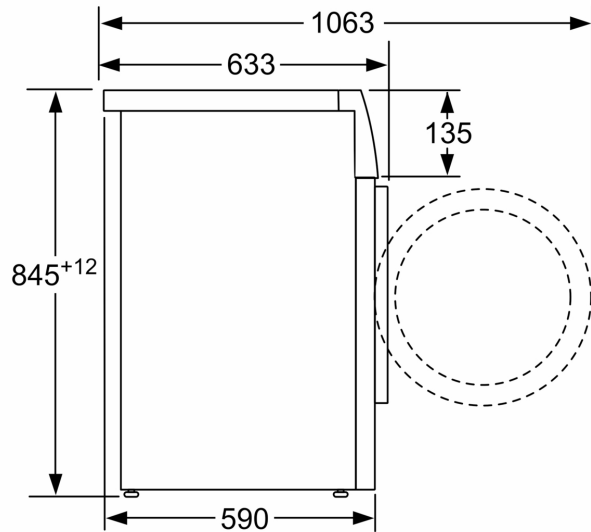

**Datos técnicos**

Clase de eficiencia energética <sup>1</sup> :	A
Ponderación de consumo de energía en kWh por 100 ciclos de lavado del programa eco 40-60:	46 kWh/100 ciclos
Capacidad nominal, en kg, para el programa eco con carga completa (UE 2017/1369):	8.0 kg
Consumo de agua del programa eco en litros por ciclo <sup>2</sup> :	47 l
Duración del programa eco 40-60 en horas y minutos a capacidad nominal:	1:33 h
Eficiencia de centrifugado-secado del programa eco 40-60:	B
Clase de emisiones de ruido aéreo:	A
Emisiones de ruido aéreo:	71 dB(A) re 1pW
Tipo de construcción:	Libre instalación
Dimensiones del aparato: alto x ancho x fondo (sin puerta):	845x598x590 mm
Peso neto:	66.7 kg
Potencia de conexión:	2300 W
Intensidad corriente eléctrica:	10 A
Tensión:	220-240 V
Frecuencia:	50 Hz
Longitud del cable de alimentación eléctrica:	160 cm
Apertura de puerta:	Apertura lateral izquierda
Ruedas de desplazamiento:	No
Código EAN:	4242006321833
Tipo de instalación:	Independiente

**Accesorios opcionales**

WMZ2381	Manguera de extensión para entrada agua
WMZPW40W	ACCESORIO LAVADORA
WZMPF10	filtro microplástico

<sup>1</sup> Dentro del rango de clases de eficiencia energética de A a G.

<sup>2</sup> en el programa Eco 40-60

**Lavadora con Programa Plancha, 8 kg,  
máx. 1200 rpm, Blanco  
3TS382B**

Dimensiones en mm

Dimensiones en mm