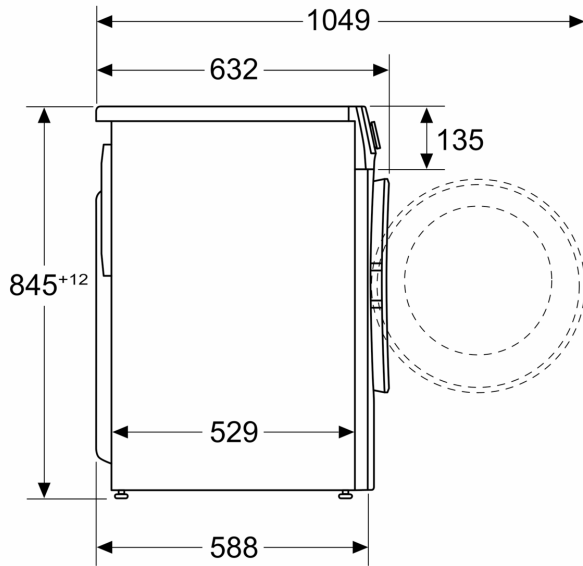

Datos técnicos

Clase de eficiencia energética:	A
Ponderación de consumo de energía en kWh por 100 ciclos de lavado del programa eco 40-60:	51 kWh
Capacidad máxima en kg:	10.0 kg
Consumo de agua del programa eco en litros por ciclo:	50 l
Duración del programa eco 40-60 en horas y minutos a capacidad nominal:	1:50 h
Eficiencia de centrifugado-secado del programa eco 40-60:	B
Clase de emisiones de ruido aéreo:	B
Emisiones de ruido aéreo:	74 dB(A) re 1 pW
Tipo de construcción:	Libre instalación
Altura de la encimera extraíble:	0 mm
Dimensiones del aparato: alto x ancho x fondo (sin puerta): 845 x 598 x 588 mm	
Peso neto:	76.0 kg
Potencia de conexión:	2300 W
Intensidad corriente eléctrica:	10 A
Tensión:	220-240 V
Frecuencia:	50-60 Hz
Longitud del cable de alimentación eléctrica:	160.0 cm
Apertura de puerta:	Apertura lateral izquierda
Ruedas de desplazamiento:	No
Código EAN:	4242006308605
Tipo de instalación:	Libre instalación

**Lavadora con AutoDosificación, 10 kg,
1400 r.p.m., Blanco
3TS3106BD**

Dimensiones en mm

Dimensiones en mm