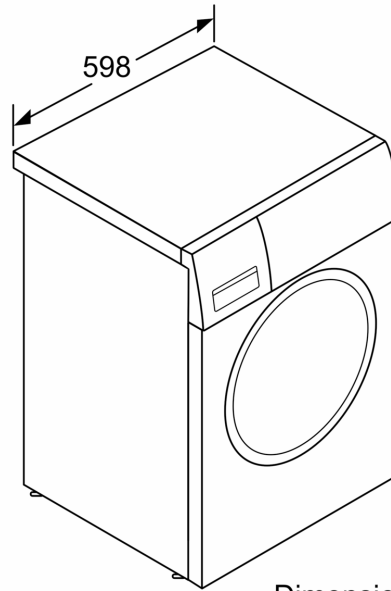

**Poner la lavadora nunca fue tan cómodo:
rellena el cajetín de detergente y suavizante,
y olvídate de rellenarlos durante más de un
mes.**

- Poner la lavadora nunca fue tan cómodo: rellena el cajetín de detergente y suavizante, y olvídate de rellenarlos durante más de un mes.
- Silencio, tranquilidad y eficiencia en tu lavadora
- ¿Se te ha olvidado un calcetín o una toalla? No pasa nada, pulsa el botón Pausa+carga y añádelo a la lavadora.
- Sensor 3G: corrige cualquier posible desequilibrio de la carga
- Display con indicación de tiempo restante de lavado.

Datos técnicos

Clase de eficiencia energética:	A
Ponderación de consumo de energía en kWh por 100 ciclos de lavado del programa eco 40-60:	51 kWh
Capacidad máxima en kg:	10.0 kg
Consumo de agua del programa eco en litros por ciclo:	50 l
Duración del programa eco 40-60 en horas y minutos a capacidad nominal:	1:50 h
Eficiencia de centrifugado-secado del programa eco 40-60:	B
Clase de emisiones de ruido aéreo:	B
Emisiones de ruido aéreo:	74 dB(A) re 1 pW
Tipo de construcción:	Libre instalación
Altura de la encimera extraíble:	0 mm
Dimensiones del aparato: alto x ancho x fondo (sin puerta): 845 x 598 x 588 mm	
Peso neto:	76.0 kg
Potencia de conexión:	2300 W
Intensidad corriente eléctrica:	10 A
Tensión:	220-240 V
Frecuencia:	50-60 Hz
Longitud del cable de alimentación eléctrica:	160.0 cm
Apertura de puerta:	Apertura lateral izquierda
Ruedas de desplazamiento:	No
Código EAN:	4242006308605
Tipo de instalación:	Libre instalación

**Lavadora con AutoDosificación, 10 kg,
1400 r.p.m., Blanco
3TS3106BD**

Dimensiones en mm

Dimensiones en mm