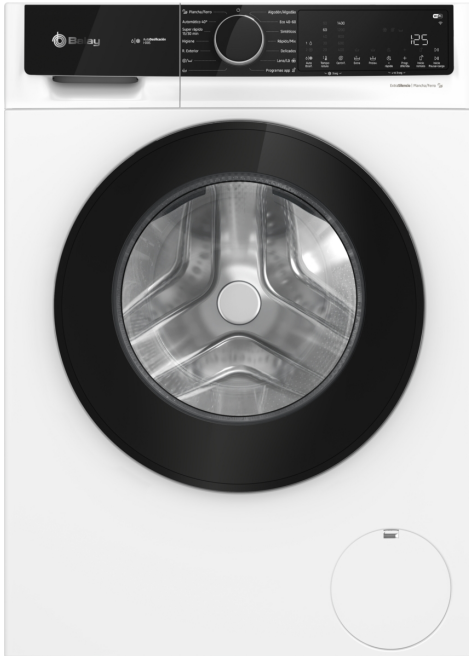

Lavadora con Programa Plancha, 10 kg, máx. 1400 rpm, Blanco 3TS3104BH

pausa+carga

Poner la lavadora nunca fue tan cómodo: rellena el cajetín de detergente y suavizante, y olvídate de rellenarlos durante más de un mes.

- Facilita el planchado o incluso elimina la necesidad de planchar en muchos casos.
- Poner la lavadora nunca fue tan cómodo: rellena el cajetín de detergente y suavizante, y olvídate de rellenarlos durante más de un mes.
- 10 años de garantía del motor: sustitución, mano de obra y desplazamiento incluido.
- ¿Se te ha olvidado un calcetín o una toalla? No pasa nada, pulsa el botón Pausa+carga y añádelo a la lavadora.
- Ahorra agua incluso en pequeñas cargas

Accesorios opcionales

WMZ2381	Manguera de extensión para entrada agua
WMZPW40W	ACCESORIO LAVADORA
WZMPF10	filtro microplástico

¹ Dentro del rango de clases de eficiencia energética de A a G.

² en el programa Eco 40-60