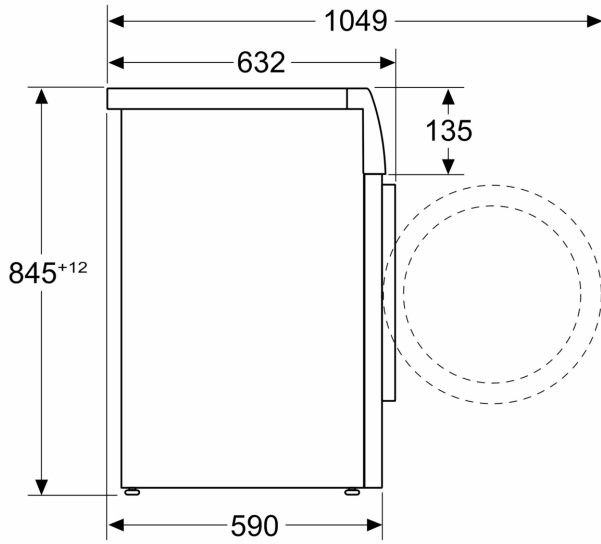

Datos técnicos

Clase de eficiencia energética ¹ : A
Ponderación de consumo de energía en kWh por 100 ciclos de lavado del programa eco 40-60: 51 kWh/100 ciclos
Capacidad nominal, en kg, para el programa eco con carga completa (UE 2017/1369): 10.0 kg
Consumo de agua del programa eco en litros por ciclo ² : 50 l
Duración del programa eco 40-60 en horas y minutos a capacidad nominal: 1:50 h
Eficiencia de centrifugado-secado del programa eco 40-60: B
Clase de emisiones de ruido aéreo: B
Emisiones de ruido aéreo: 74 dB(A) re 1pW
Tipo de construcción: Libre instalación
Dimensiones del aparato: alto x ancho x fondo (sin puerta): 845x598x590 mm
Peso neto: 75.6 kg
Potencia de conexión: 2300 W
Intensidad corriente eléctrica: 10 A
Tensión: 220-240 V
Frecuencia: 50 Hz
Longitud del cable de alimentación eléctrica: 160 cm
Apertura de puerta: Apertura lateral izquierda
Ruedas de desplazamiento: No
Código EAN: 4242006320683
Tipo de instalación: Independiente

Accesorios opcionales

WMZ2381	Manguera de extensión para entrada agua
WMZPW40W	ACCESORIO LAVADORA
WZMPF10	filtro microplástico

¹ Dentro del rango de clases de eficiencia energética de A a G.

² en el programa Eco 40-60

**Lavadora con Programa Plancha, 10
kg, máx. 1400 rpm, Blanco
3TS3104BH**

Dimensiones en mm

Dimensiones en mm