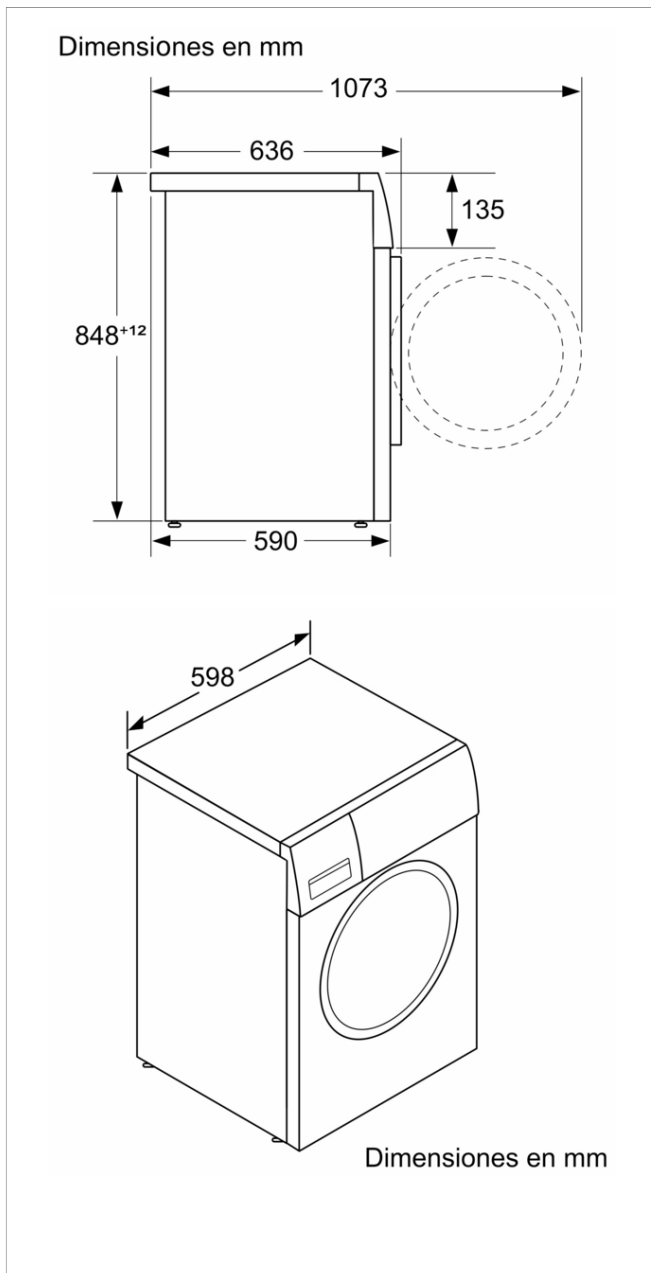

Lavadora con AutoDosificación, 9 kg 3TS294BD

Características

Clase de eficiencia energética: A
Ponderación de consumo de energía en kWh por 100 ciclos de lavado del programa eco 40-60: 46 kWh
Capacidad máxima en kg: 9,0 kg
Consumo de agua del programa eco en litros por ciclo: 48 l
Duración del programa eco 40-60 en horas y minutos a capacidad nominal: 3:48 h
Eficiencia de centrifugado-secado del programa eco 40-60: B
Clase de emisiones de ruido aéreo: A
Emisiones de ruido aéreo: 71 dB(A) re 1 pW
Tipo de construcción: Independiente
Altura de la encimera extraíble: -2 mm
Dimensiones del aparato: alto x ancho x fondo (sin puerta): 848 x 598 x 590 mm
Peso neto: 74,5 kg
Potencia de conexión: 2300 W
Intensidad corriente eléctrica: 10 A
Tensión: 220-240 V
Frecuencia: 50-60 Hz
Longitud del cable de alimentación eléctrica: 160 cm
Bisagra de la puerta: Izquierda
Ruedas de desplazamiento: No
Consumo eléctrico standby/red. Consultar el manual de instrucciones sobre cómo desactivar el módulo WiFi.: W
Temporizador en espera/red: min
Código EAN: 4242006302214
Repair index:
Tipo de instalación: Libre instalación
Accesorios incluidos:

Características de consumo y conexión

2023-01-30