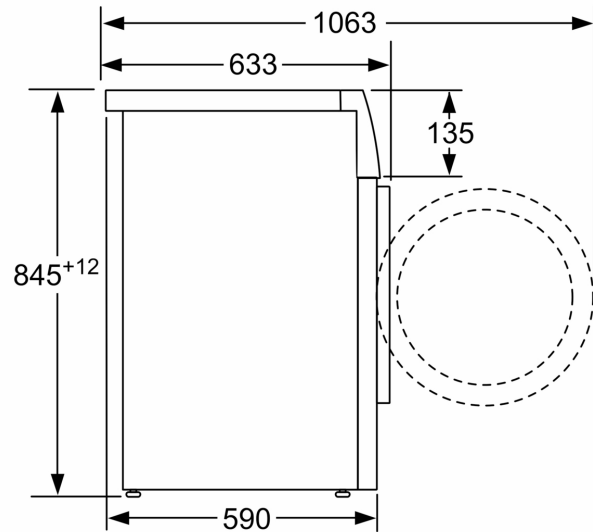

WMZ2200 ACCESORIO LAVADORA  
 WMZ2381 Manguera de extensión para entrada agua  
 WMZPW20W ACCESORIO LAVADORA  
 WZMPF10 filtro microplástico

4 242006 310226

**Lavadora con Programa Plancha, 8 kg,  
1200 r.p.m., Blanco  
3TS282B**

Dimensiones en mm

Dimensiones en mm