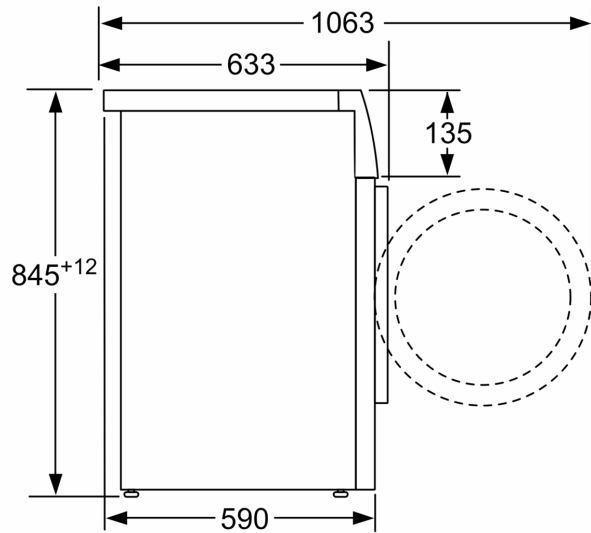

Datos técnicos

Clase de eficiencia energética:	A
Ponderación de consumo de energía en kWh por 100 ciclos de lavado del programa eco 40-60:	46 kWh
Capacidad máxima en kg:	8.0 kg
Consumo de agua del programa eco en litros por ciclo:	47 l
Duración del programa eco 40-60 en horas y minutos a capacidad nominal:	1:33 h
Eficiencia de centrifugado-secado del programa eco 40-60:	B
Clase de emisiones de ruido aéreo:	A
Emisiones de ruido aéreo:	71 dB(A) re 1 pW
Tipo de construcción:	Libre instalación
Dimensiones del aparato: alto x ancho x fondo (sin puerta): 845 x 598 x 590 mm	
Peso neto:	70.2 kg
Potencia de conexión:	2300 W
Intensidad corriente eléctrica:	10 A
Tensión:	220-240 V
Frecuencia:	50 Hz
Longitud del cable de alimentación eléctrica:	160.0 cm
Apertura de puerta:	Apertura lateral izquierda
Ruedas de desplazamiento:	No
Código EAN:	4242006310226
Tipo de instalación:	Libre instalación

Accesorios opcionales

WMZ2200	ACCESORIO LAVADORA
WMZ2381	Manguera de extensión para entrada agua
WMZPW20W	ACCESORIO LAVADORA

4 242006 310226

**Lavadora, 8 kg, 1200 r.p.m., Blanco
3TS282B**

Dimensiones en mm

Dimensiones en mm