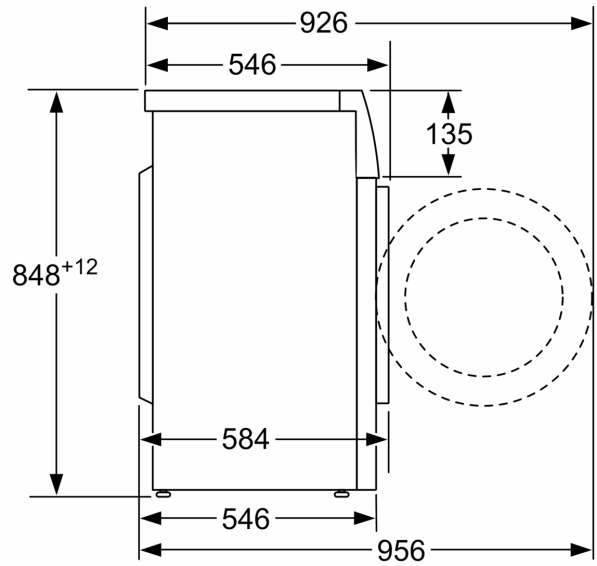

### Datos técnicos

Clase de eficiencia energética: .....	B
Ponderación de consumo de energía en kWh por 100 ciclos de lavado del programa eco 40-60: .....	51 kWh
Capacidad máxima en kg: .....	7.0 kg
Consumo de agua del programa eco en litros por ciclo: .....	45 l
Duración del programa eco 40-60 en horas y minutos a capacidad nominal: .....	1h 25 m
Clase de eficiencia de centrifugado-secado del programa eco 40-60: .....	C
Clase de emisiones de ruido aéreo: .....	A
Emisiones de ruido aéreo: .....	72 dB(A) re 1 pW
Tipo de construcción: .....	Libre instalación
Dimensiones del aparato: alto x ancho x fondo (sin puerta): .....	848 x 598 x 546 mm
Peso neto: .....	68.1 kg
Potencia de conexión: .....	2300 W
Intensidad corriente eléctrica: .....	10 A
Tensión: .....	220-240 V
Frecuencia: .....	50 Hz
Longitud del cable de alimentación eléctrica: .....	160.0 cm
Apertura de puerta: .....	Apertura lateral izquierda
Ruedas de desplazamiento: .....	No
Código EAN: .....	4242006304232
Tipo de instalación: .....	Libre instalación

### Accesorios opcionales

WMZ2200	ACCESORIO LAVADORA
WMZ2381	Manguera de extensión para entrada agua
WMZPW20W	ACCESORIO LAVADORA

**Lavadora, 7 kg, 1000 r.p.m., Blanco  
3TS270B**

Dimensiones en mm

Dimensiones en mm