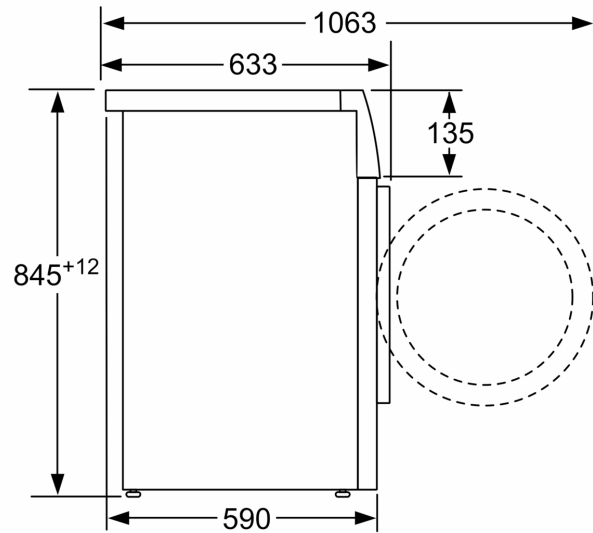

Datos técnicos

Clase de eficiencia energética:	A
Ponderación de consumo de energía en kWh por 100 ciclos de lavado del programa eco 40-60:	46 kWh
Capacidad máxima en kg:	8.0 kg
Consumo de agua del programa eco en litros por ciclo:	47 l
Duración del programa eco 40-60 en horas y minutos a capacidad nominal:	1h 33 min
Clase de eficiencia de centrifugado-secado del programa eco 40-60:	B
Clase de emisiones de ruido aéreo:	A
Emisiones de ruido aéreo:	71 dB(A) re 1 pW
Tipo de construcción:	Libre instalación
Dimensiones del aparato: alto x ancho x fondo (sin puerta):	848 x 598 x 590 mm
Peso neto:	70.5 kg
Potencia de conexión:	2300 W
Intensidad corriente eléctrica:	10 A
Tensión:	220-240 V
Frecuencia:	50 Hz
Longitud del cable de alimentación eléctrica:	160.0 cm
Apertura de puerta:	Apertura lateral izquierda
Ruedas de desplazamiento:	No
Código EAN:	4242006305611
Tipo de instalación:	Libre instalación

Accesorios opcionales

WMZ2200	ACCESORIO LAVADORA
WMZ2381	Manguera de extensión para entrada agua
WMZPW20W	ACCESORIO LAVADORA

4 242006 305611

Lavadora, 8 kg, 1400 r.p.m., Blanco
3TS085BE

Dimensiones en mm

Dimensiones en mm