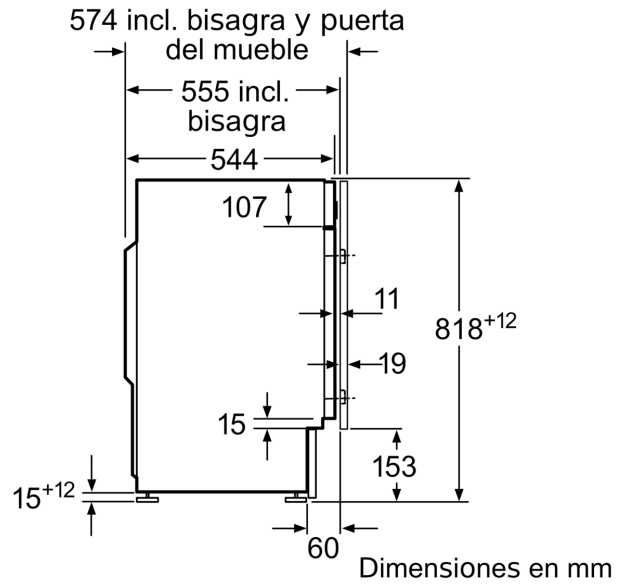

**Lavadora totalmente integrable, 8 kg,
1400 r.p.m., Blanco
3TI987B**