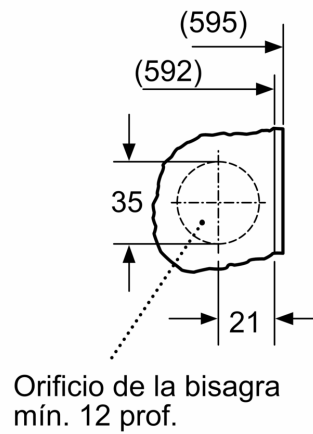

Datos técnicos

Clase de eficiencia energética:	C
Ponderación de consumo de energía en kWh por 100 ciclos de lavado del programa eco 40-60:	62 kWh
Capacidad máxima en kg:	8.0 kg
Consumo de agua del programa eco en litros por ciclo:	45 l
Duración del programa eco 40-60 en horas y minutos a capacidad nominal:	26 h
Eficiencia de centrifugado-secado del programa eco 40-60:	B
Clase de emisiones de ruido aéreo:	A
Emisiones de ruido aéreo:	66 dB(A) re 1 pW
Tipo de construcción:	Integrable
Dimensiones del aparato: alto x ancho x fondo (sin puerta): 818 x 596 x 544 mm	
Peso neto:	71.3 kg
Potencia de conexión:	2300 W
Intensidad corriente eléctrica:	10 A
Tensión:	220-240 V
Frecuencia:	50 Hz
Longitud del cable de alimentación eléctrica:	210.0 cm
Apertura de puerta:	Apertura lateral izquierda
Ruedas de desplazamiento:	No
Código EAN:	4242006304706
Tipo de instalación:	Totalmente integrable

Dimensiones en mm