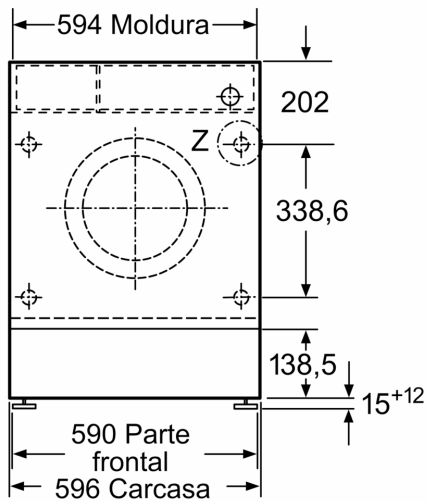

**Lavadora totalmente integrable, 8 kg,
1400 r.p.m., Blanco
3TI987B**