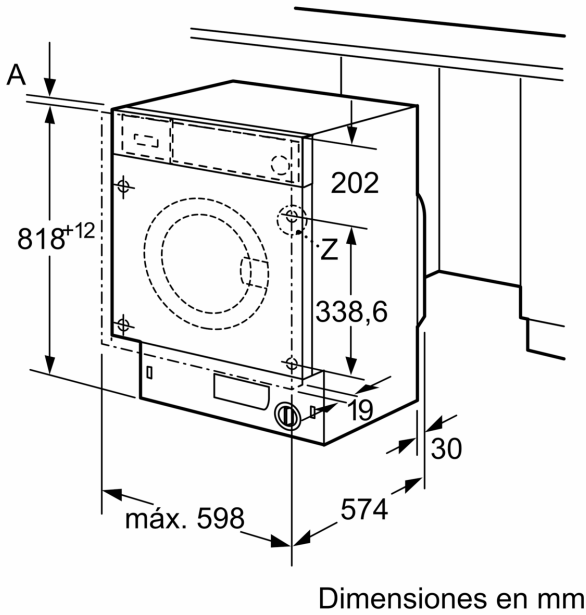

**Lavadora totalmente integrable, 8 kg,
1400 r.p.m., Blanco
3TI987B**